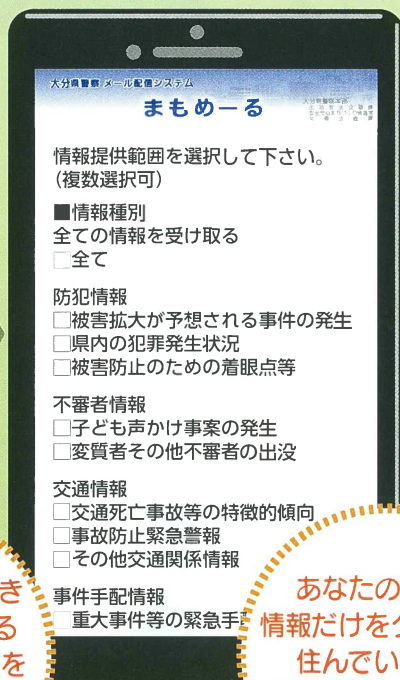

まもめーるを配信中!!

あなたのまちの防犯情報メール

大分県警では、大分県内で発生している、

○子どもや女性への声かけ事案等発生時の不審者情報

○特殊詐欺や車上ねらい等の被害防止情報

○重大交通事故の発生 ○迷い子、行方不明者の情報

などの情報を電子メール(まもめーる)で配信しています。

登録をして、防犯対策に役立ててください。

登録は無料ですが、インターネット接続が定額契約でない場合、メールの送受信ごとに通信料がかかります。

登録カンタン

QRコード

登録はe@ansin-oita.jpに空メールを送るか、QRコードを読み取ってください。

登録方法

このままでは、
全てのメールが届き
ますので、受信する
情報の種別や地域を
選択するため、
ここをクリック☆

あなたの欲しい
情報だけをクリック☆
住んでいる地区
(警察署)をクリック☆

確認画面が出ます
ので、確認をして登録!
これで登録完了です☆

～おおいた防犯マップみはるちゃん～

大分県内で発生している犯罪情報を地図表示でインターネットで公開しています。
あなたの家の近くで発生している犯罪を知りたい方は検索してみてください。
ホームページ <http://map.ansin-oita.jp>にアクセス