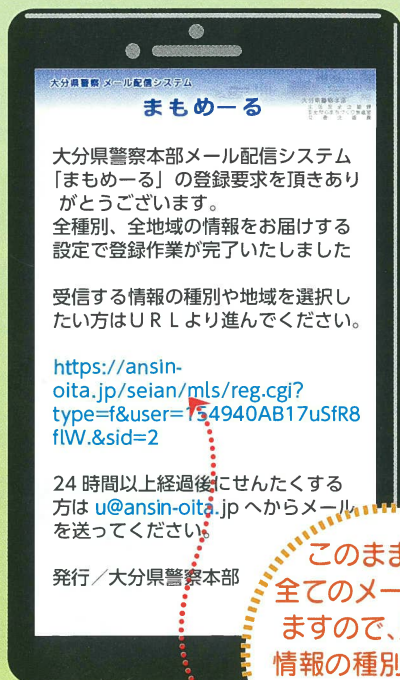

まもめーるを配信中!!

あなたのまちの防犯情報メール

大分県警では、大分県内で発生している、

○子どもや女性への声かけ事案等発生時の不審者情報

○特殊詐欺や車上ねらい等の被害防止情報

○重大交通事故の発生 ○迷い子、行方不明者の情報

などの情報を電子メール(まもめーる)で配信しています。

登録をして、防犯対策に役立ててください。

登録は無料ですが、インターネット接続が定額契約でない場合、メールの送受信ごとに通信料がかかります。

登録カンタン

QRコード

登録はe@ansin-oita.jpに空メールを送るか、QRコードを読み取ってください。

登録方法

このままでは、
全てのメールが届き
ますので、受信する
情報の種別や地域を
選択するため、
ここをクリック☆

あなたの欲しい
情報だけをクリック☆
住んでいる地区
(警察署)をクリック☆

確認画面が出ます
ので、確認をして登録!
これで登録完了です☆

～おおいた防犯マップみはるちゃん～

大分県内で発生している犯罪情報を地図表示でインターネットで公開しています。
あなたの家の近くで発生している犯罪を知りたい方は検索してみてください。
ホームページ <http://map.ansin-oita.jp>にアクセス