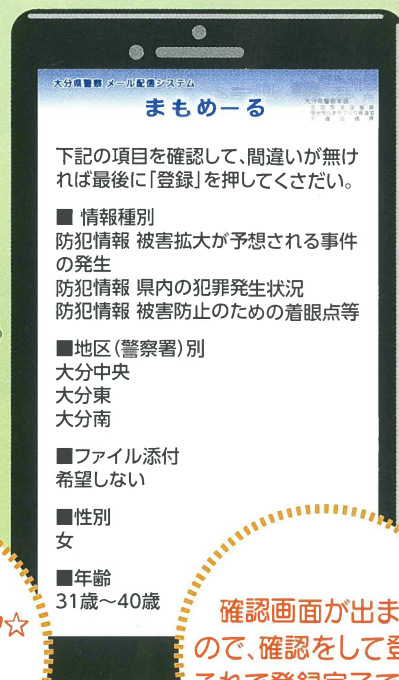

まもめーるを配信中!!

あなたのまちの防犯情報メール

大分県警では、大分県内で発生している、

○子どもや女性への声かけ事案等発生時の不審者情報

○特殊詐欺や車上ねらい等の被害防止情報

○重大交通事故の発生 ○迷い子、行方不明者の情報

などの情報を電子メール(まもめーる)で配信しています。

登録をして、防犯対策に役立ててください。

登録は無料ですが、インターネット接続が定額契約でない場合、メールの送受信ごとに通信料がかかります。

登録カンタン

QRコード

登録はe@ansin-oita.jpに空メールを送るか、QRコードを読み取ってください。

登録方法

このままでは、
全てのメールが届き
ますので、受信する
情報の種別や地域を
選択するため、
ここをクリック☆

あなたの欲しい
情報だけをクリック☆
住んでいる地区
(警察署)をクリック☆

確認画面が出ます
ので、確認をして登録!
これで登録完了です☆

～おおいた防犯マップみはるちゃん～

大分県内で発生している犯罪情報を地図表示でインターネットで公開しています。
あなたの家の近くで発生している犯罪を知りたい方は検索してみてください。
ホームページ <http://map.ansin-oita.jp>にアクセス