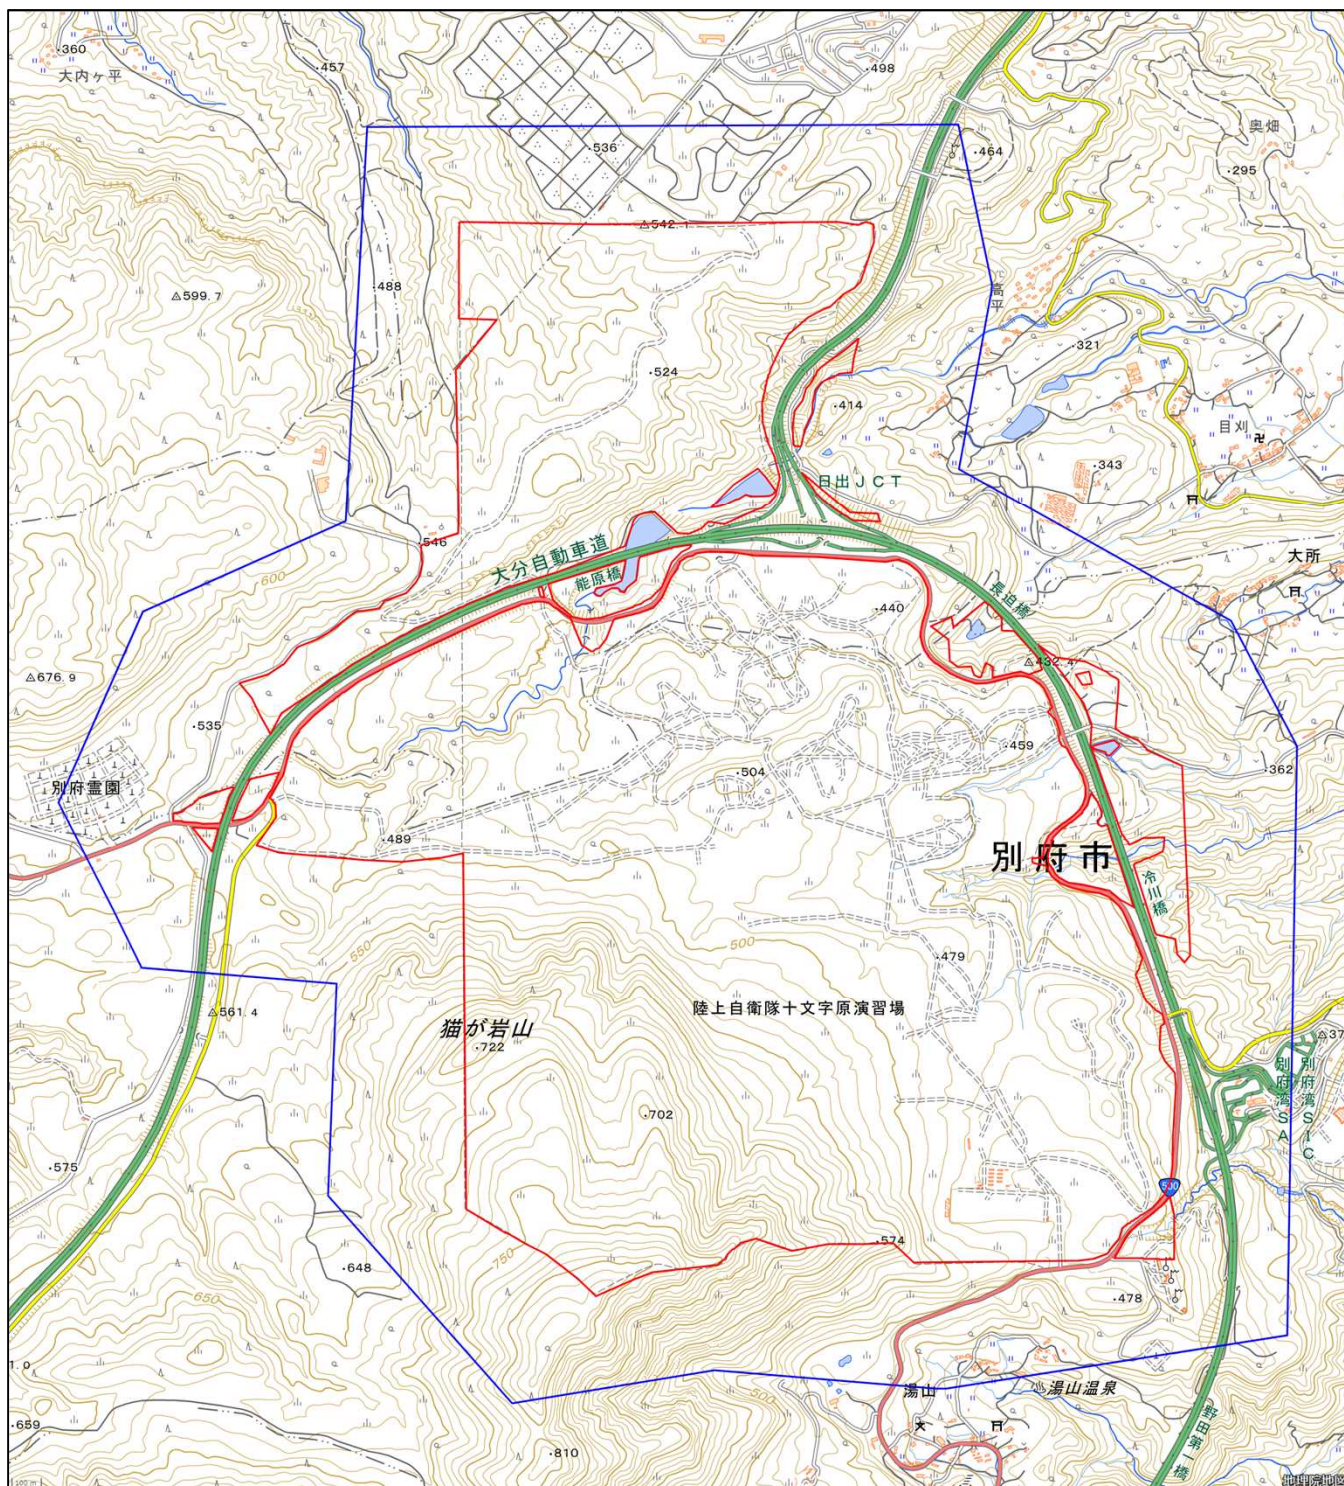

陸上自衛隊十字原演習場周辺地域 (大分県速見郡日出町南畑)

この地図は、縮尺2万5,000分の1の地形図相当の誤差を有しております。また、地図上に記載した区域を示す線はデータ作成上の誤差を含んでいます。そのため、区域の概略の位置を示す参考図として御利用ください。なお、対象施設の区域及び対象施設周辺地域に御不明な点がある場合には、対象施設の管理者にお問い合わせください。

国土地理院の地理院地図を利用

対象施設の区域

対象施設周辺地域