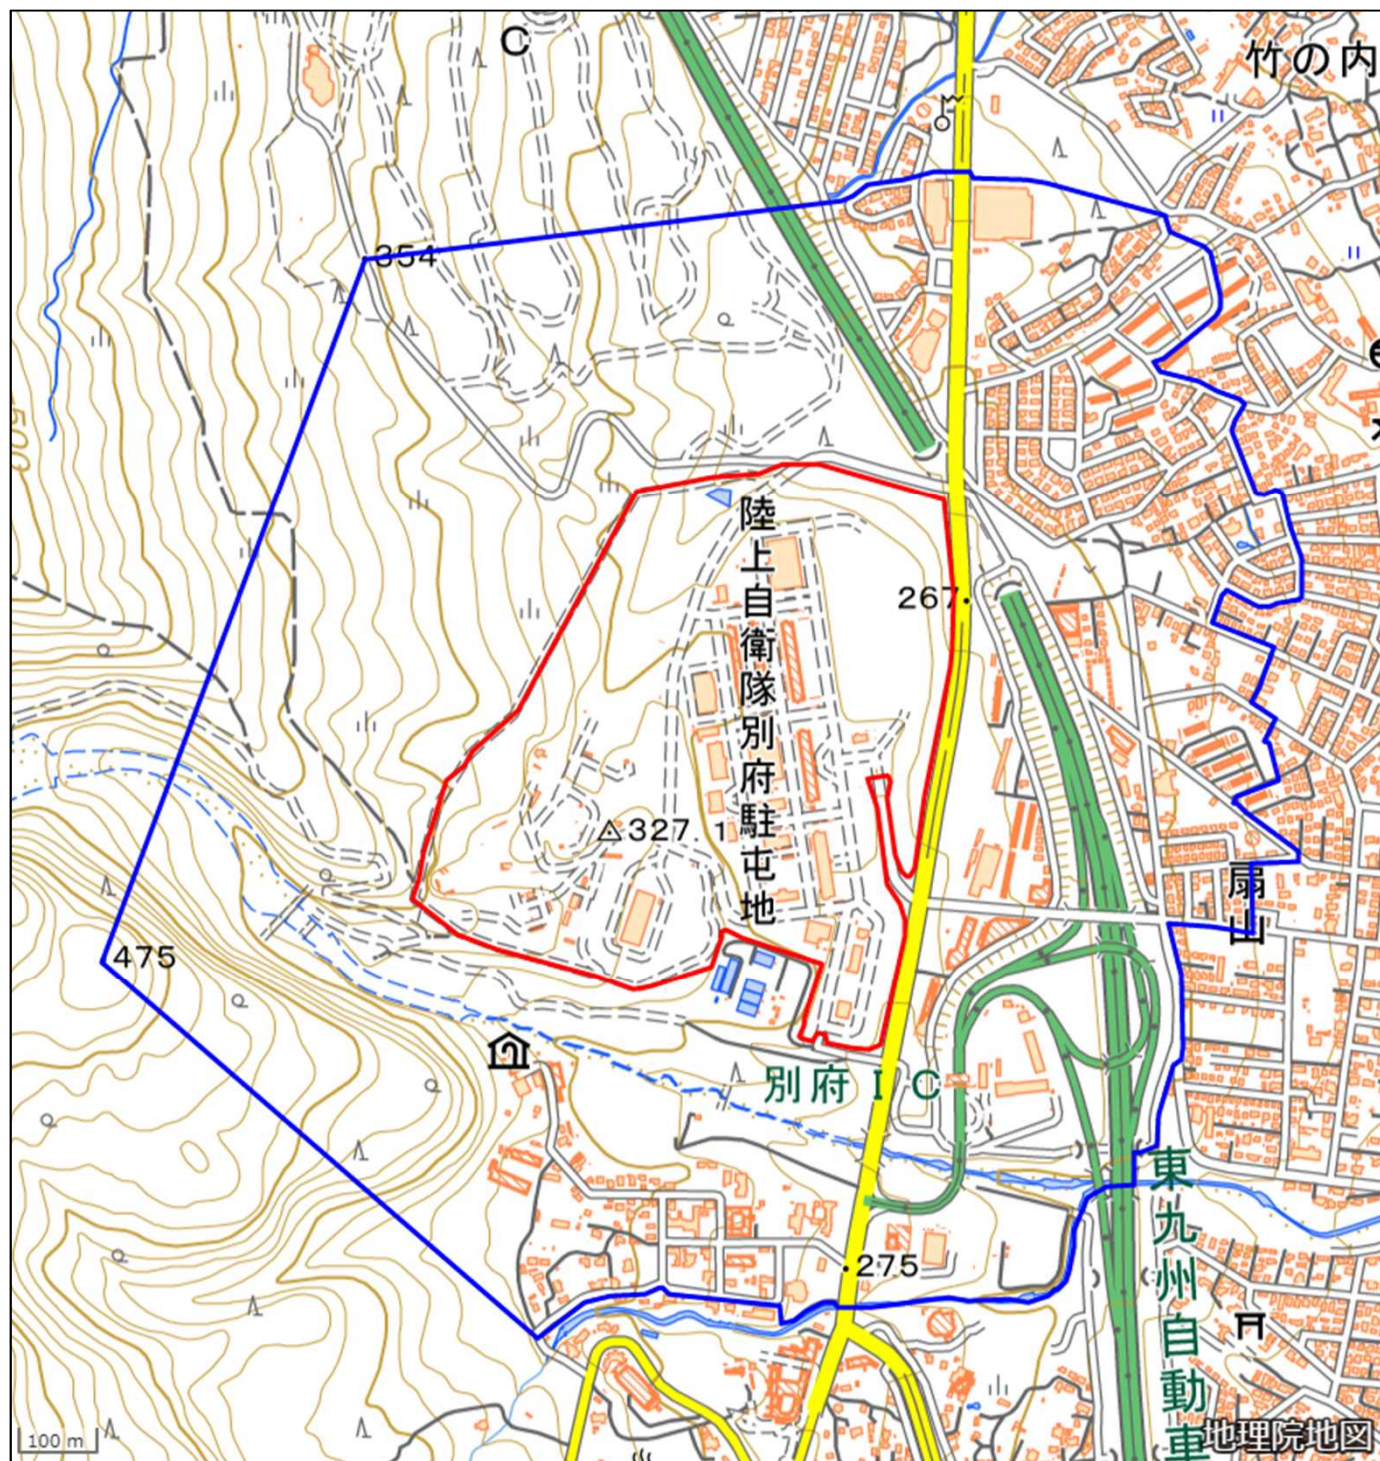

# 陸上自衛隊別府駐屯地周辺地域

(大分県別府市大字鶴見4548番地143)

この地図は、縮尺2万5,000分の1の地形図相当の誤差を有しております。また、地図上に記載した区域を示す線はデータ作成上の誤差を含んでいます。そのため、区域の概略の位置を示す参考図として御利用ください。なお、対象施設の区域及び対象施設周辺地域に御不明な点がある場合には、対象施設の管理者にお問い合わせください。

国土地理院の地理院地図を利用

対象施設の区域

対象施設周辺地域