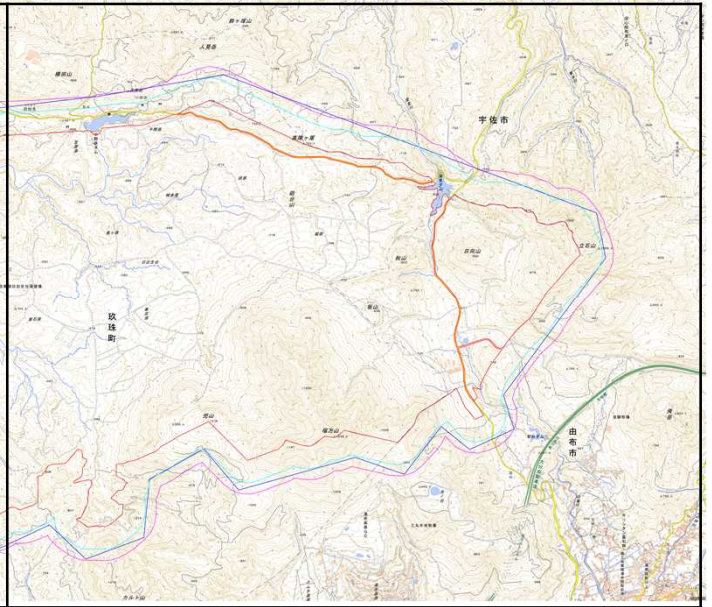

陸上自衛隊日出生台演習場周辺地域 (大分県玖珠郡玖珠町日出生)

①

②

この地図は、縮尺2万5,000分の1の地形図相当の誤差を有しております。また、地図上に記載した区域を示す線はデータ作成上の誤差を含んでいます。そのため、区域の概略の位置を示す参考図として御利用ください。なお、対象施設の区域及び対象施設周辺地域に御不明な点がある場合には、対象施設の管理者にお問い合わせください。

国土地理院の地理院地図を利用

対象施設の区域

対象施設周辺地域

①

②