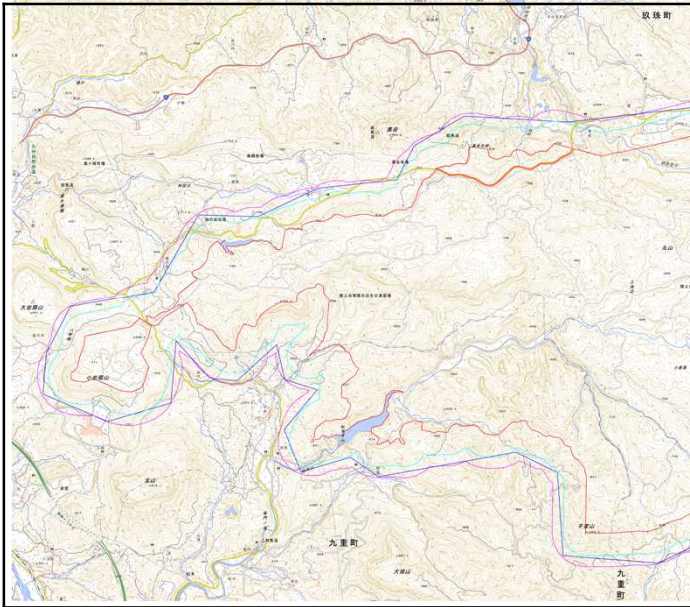

陸上自衛隊日出生台演習場周辺地域 (大分県玖珠郡玖珠町日出生)

①

②

この地図は、縮尺2万5,000分の1の地形図相当の誤差を有しております。また、地図上に記載した区域を示す線はデータ作成上の誤差を含んでいます。そのため、区域の概略の位置を示す参考図として御利用ください。なお、対象施設の区域及び対象施設周辺地域に御不明な点がある場合には、対象施設の管理者にお問い合わせください。

国土地理院の地理院地図を利用

対象施設の区域

対象施設周辺地域

①

②