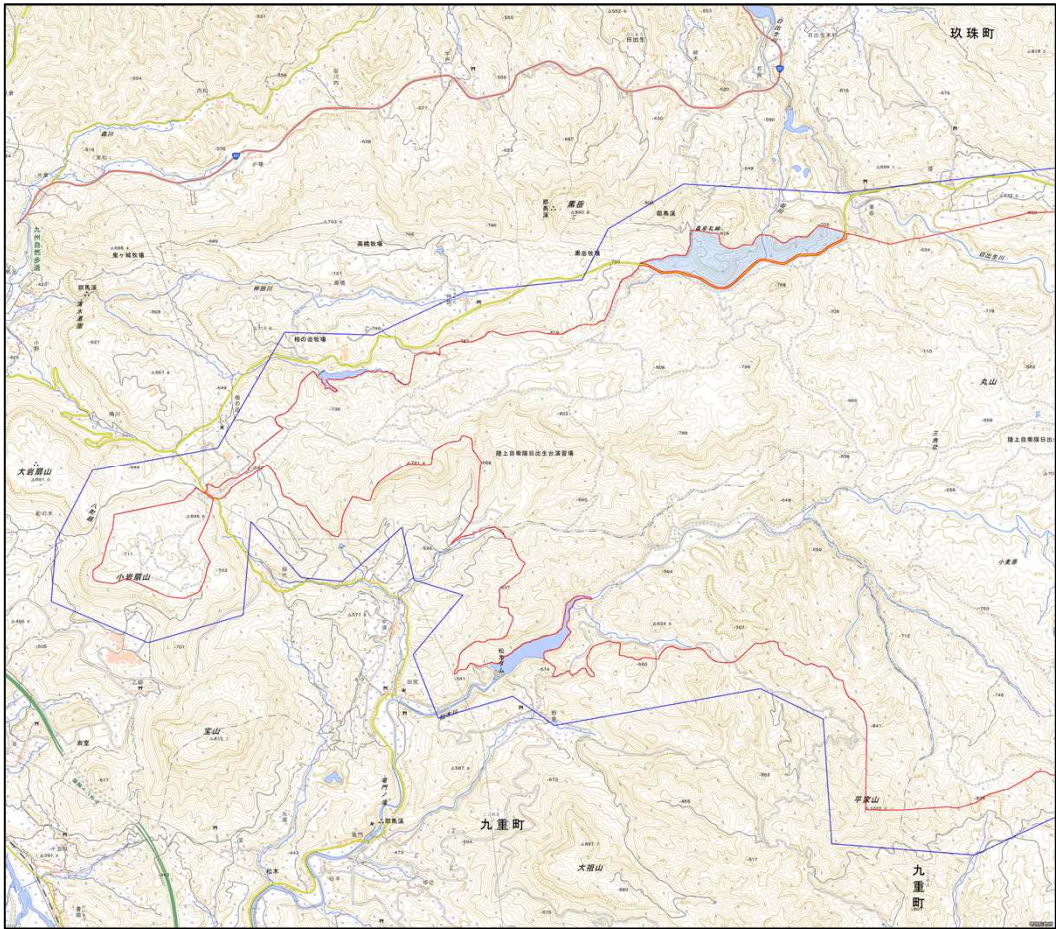

陸上自衛隊日出生台演習場周辺地域 (大分県玖珠郡玖珠町日出生)

①

②

この地図は、縮尺2万5,000分の1の地形図相当の誤差を有しております。また、地図上に記載した区域を示す線はデータ作成上の誤差を含んでいます。そのため、区域の概略の位置を示す参考図として御利用ください。なお、対象施設の区域及び対象施設周辺地域に御不明な点がある場合には、対象施設の管理者にお問い合わせください。

国土地理院の地理院地図を利用

対象施設の区域

対象施設周辺地域

①

②