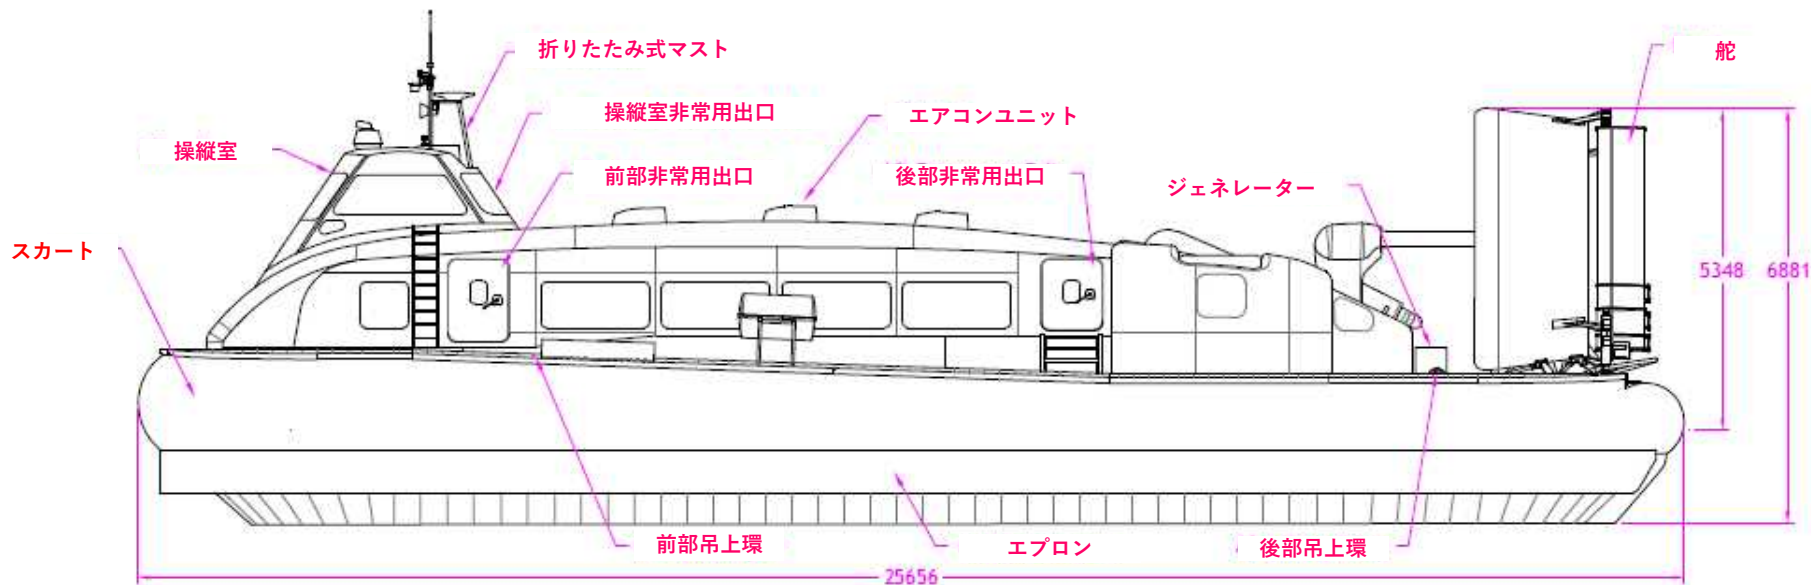

船舶の建造状況（令和5年5月時点）

建造中箇所

1 番船：艤装

2 番船：艤装・3 番船：船体上部

1 番船「Baiken」：右舷側全景

2 番船「Banri」：右舷側外景

3 番船「Tanso」：右舷側全景

船舶の建造状況（令和5年5月時点）

英国での建造状況

1番船「Baïen」

自転車ラック

座席設置状況

プロペラ

2番船「Banri」

船体後部

左舷側外景

船舶の建造状況（令和5年5月時点）

英国での建造状況

3番船「Tanso」

後方から外景

旅客スペース

左舷側外景