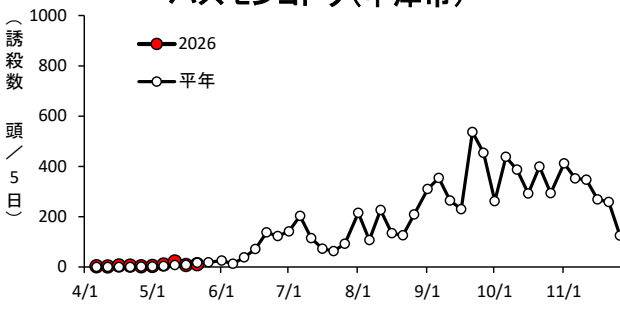

ヨトウムシ類・チャノホソガ

ハスモンヨトウ(国東市国東町)

ハスモンヨトウ(由布市挾間町)

ハスモンヨトウ(佐伯市蒲江)

ハスモンヨトウ(日田市)

ハスモンヨトウ(豊後高田市)

ハスモンヨトウ(宇佐市安心院町)

ハスモンヨトウ(中津市)