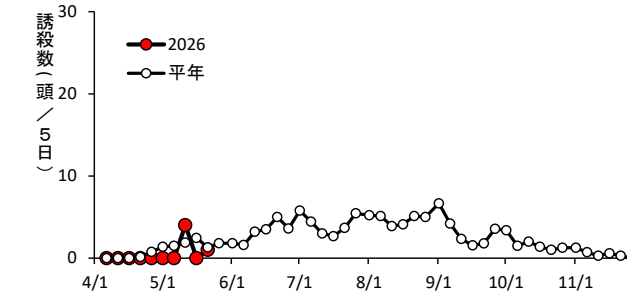

オオタバコガ(臼杵市)