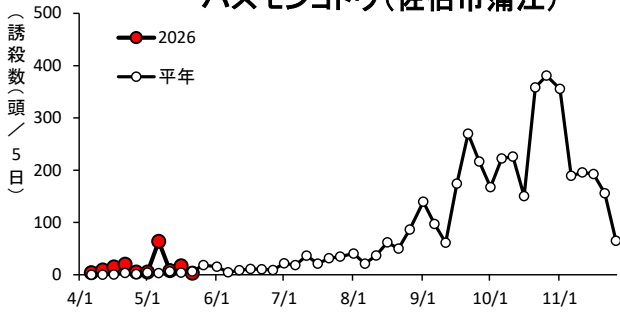

ヨトウムシ類・チャノホソガ

ハスモンヨトウ(国東市国東町)

ハスモンヨトウ(由布市挾間町)

ハスモンヨトウ(佐伯市蒲江)

ハスモンヨトウ(日田市)

ハスモンヨトウ(豊後高田市)

ハスモンヨトウ(宇佐市安心院町)

ハスモンヨトウ(中津市)