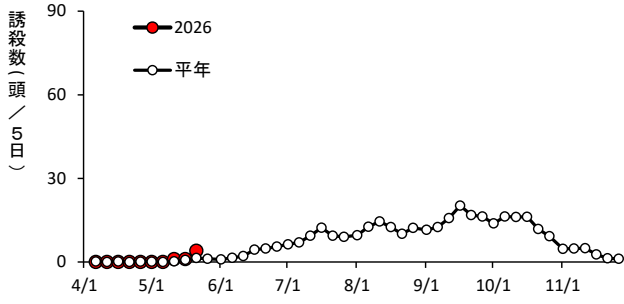

タバコガ(豊後大野市)