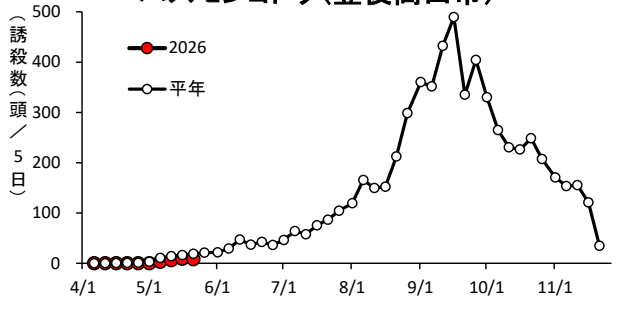

ヨトウムシ類・チャノホソガ

ハスモンヨトウ(国東市国東町)

ハスモンヨトウ(由布市挾間町)

ハスモンヨトウ(佐伯市蒲江)

ハスモンヨトウ(日田市)

ハスモンヨトウ(豊後高田市)

ハスモンヨトウ(宇佐市安心院町)

ハスモンヨトウ(中津市)