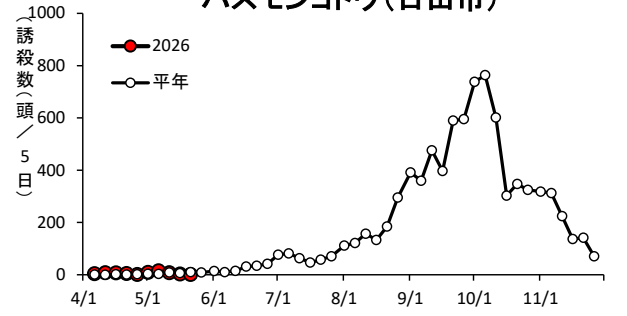

ヨトウムシ類・チャノホソガ

ハスモンヨトウ(国東市国東町)

ハスモンヨトウ(由布市挾間町)

ハスモンヨトウ(佐伯市蒲江)

ハスモンヨトウ(日田市)

ハスモンヨトウ(豊後高田市)

ハスモンヨトウ(宇佐市安心院町)

ハスモンヨトウ(中津市)