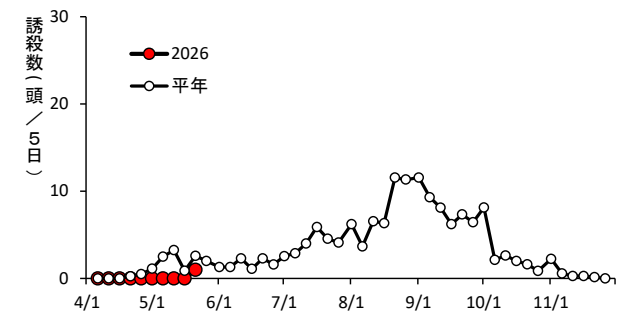

ヨトウムシ類・チャノホソガ

タバコガ(臼杵市)