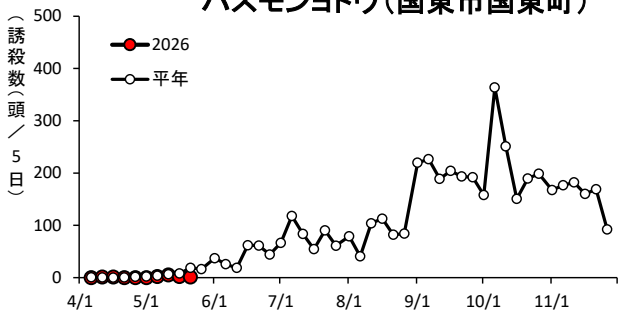

ヨトウムシ類・チャノホソガ

ハスモンヨトウ(国東市国東町)

ハスモンヨトウ(由布市挾間町)

ハスモンヨトウ(佐伯市蒲江)

ハスモンヨトウ(日田市)

ハスモンヨトウ(豊後高田市)

ハスモンヨトウ(宇佐市安心院町)

ハスモンヨトウ(中津市)