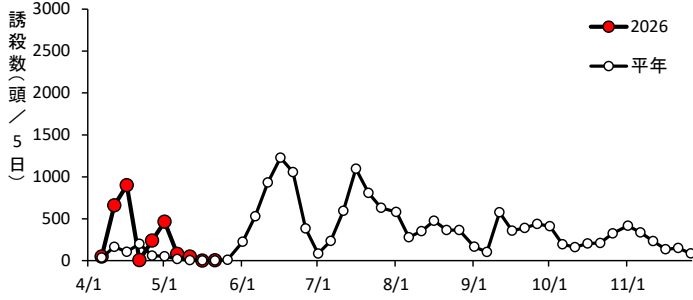

タバコガ(臼杵市)

オオタバコガ(臼杵市)

タバコガ(豊後大野市)

オオタバコガ(豊後大野市)

チャノホソガ(杵築市)

シロイチモジヨトウ(豊後高田市)

シロイチモジヨトウ(宇佐市)