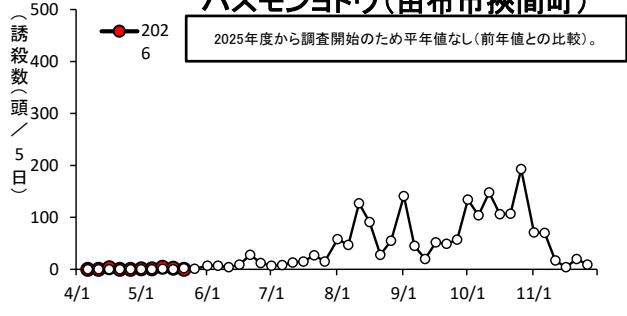

ヨトウムシ類・チャノホソガ

ハスモンヨトウ(国東市国東町)

ハスモンヨトウ(由布市挾間町)

ハスモンヨトウ(佐伯市蒲江)

ハスモンヨトウ(日田市)

ハスモンヨトウ(豊後高田市)

ハスモンヨトウ(宇佐市安心院町)

ハスモンヨトウ(中津市)