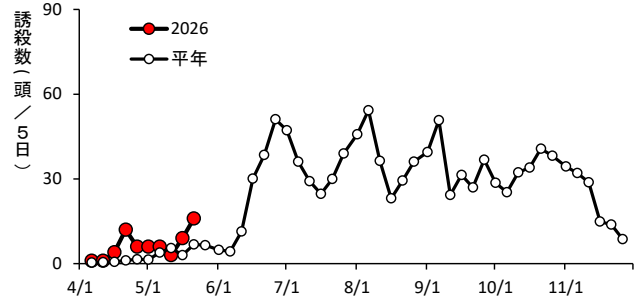

タバコガ(臼杵市)

オオタバコガ(臼杵市)

タバコガ(豊後大野市)

オオタバコガ(豊後大野市)

チャノホソガ(杵築市)

シロイチモジヨトウ(豊後高田市)

シロイチモジヨトウ(宇佐市)