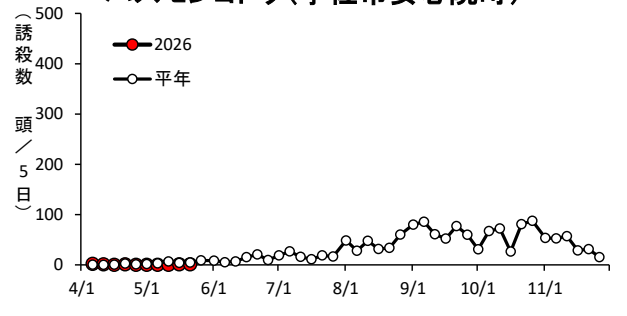

ヨトウムシ類・チャノホソガ

ハスモンヨトウ(国東市国東町)

ハスモンヨトウ(由布市挾間町)

ハスモンヨトウ(佐伯市蒲江)

ハスモンヨトウ(日田市)

ハスモンヨトウ(豊後高田市)

ハスモンヨトウ(宇佐市安心院町)

ハスモンヨトウ(中津市)