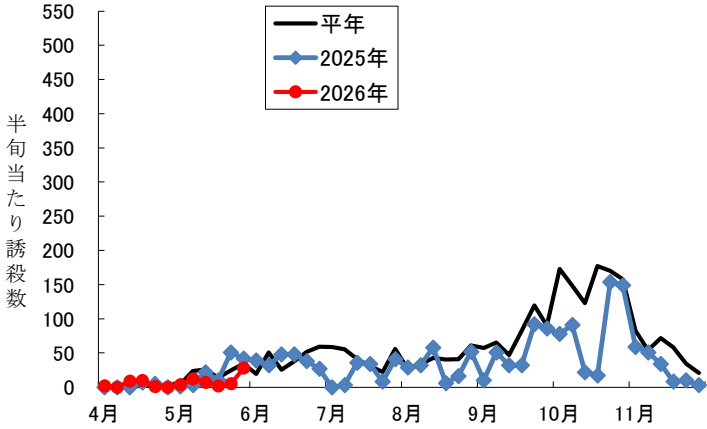

AL17

平年値は2016～2025年のデータから算出。

屋上乾式トラップにおけるハスモンヨトウ誘殺数

※2024年8月29日・30日は、台風により欠測