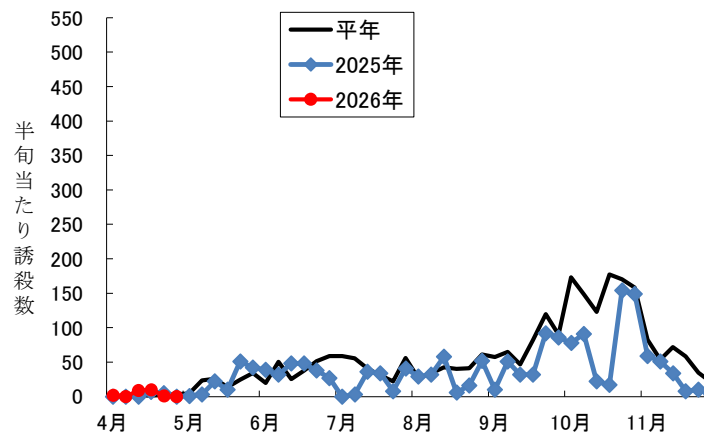

AL17

平年値は2016～2025年のデータから算出。

屋上乾式トラップにおけるハスモンヨトウ誘殺数

※2024年8月29日・30日は、台風により欠測