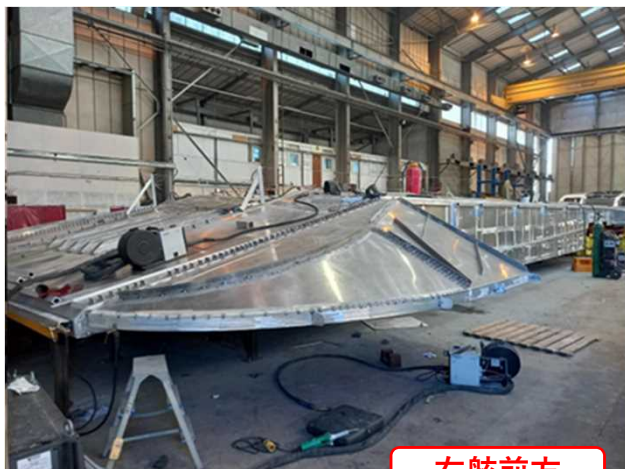

船首

エンジン台座

左舷側全体構造

2 隻目

左舷側全体構造

右舷上部構造

バラストタンク
(漏れテスト中)

船舶の建造状況について

英国での建造状況

3 隻目

右舷前方

船底外板製作

船体下部全体構造