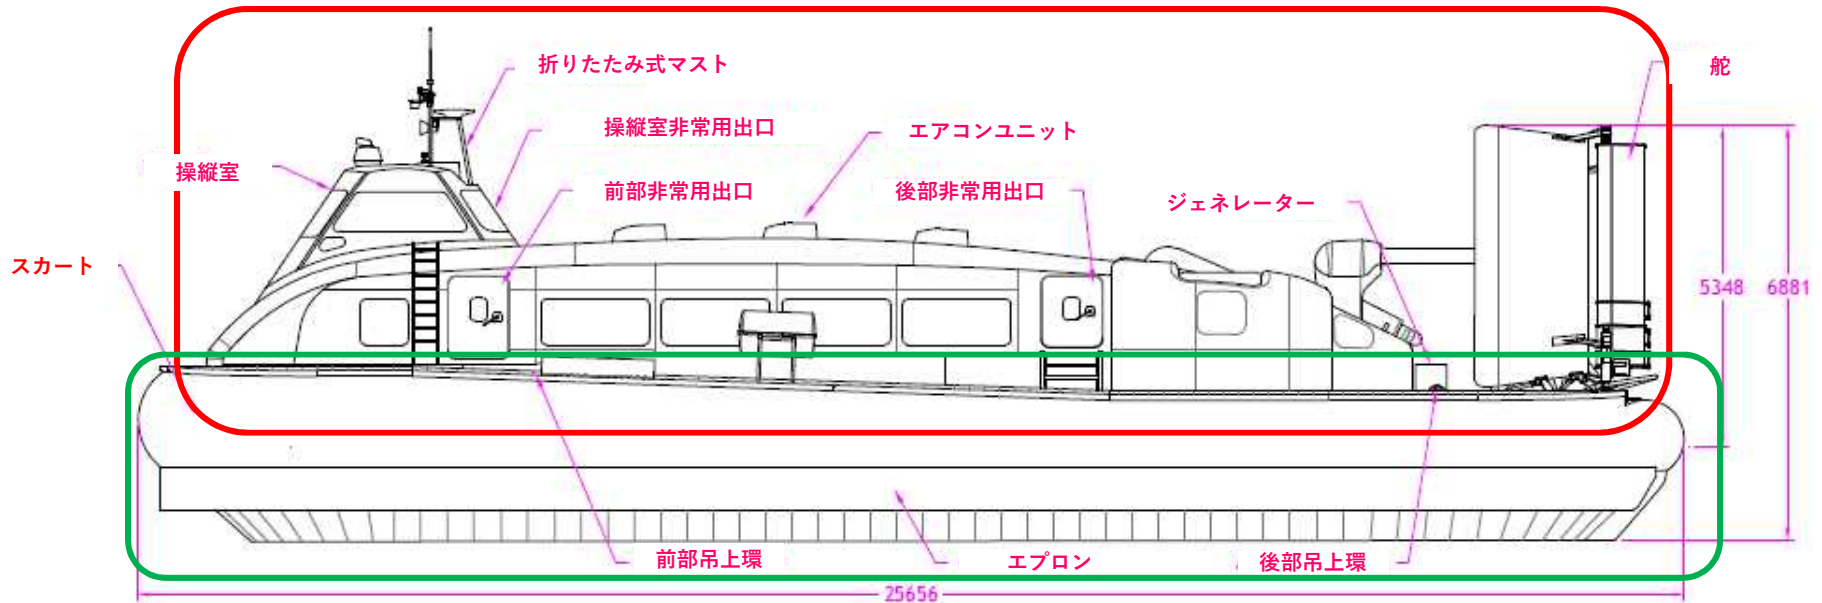

船舶の建造状況について（12月分）

建造中箇所
1隻目艙装
2隻目船体上部・3隻目船体下部

1隻目（手前）・2隻目（奥）

1隻目：乗客スペース

1隻目：燃料タンク

船舶の建造状況について

英国での建造状況

1 隻目

船首

エンジン台座

左舷側全体構造

2 隻目

左舷側全体構造

右舷上部構造

バラストタンク
(漏れテスト中)

船舶の建造状況について

英国での建造状況

3 隻目

右舷前方

船底外板製作

船体下部全体構造