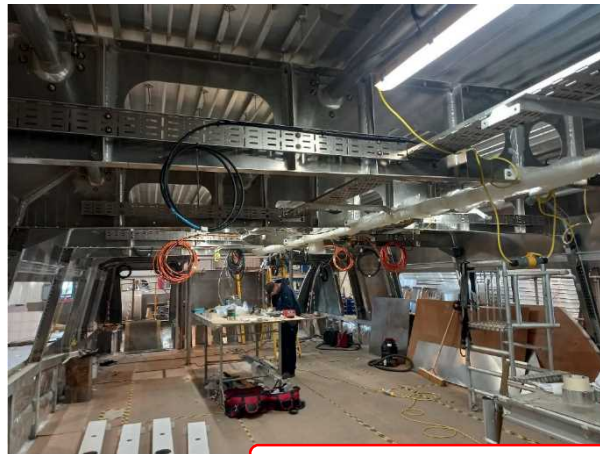

船舶の建造状況について（12月分）

建造中箇所
1隻目艙装
2隻目船体上部・3隻目船体下部

1隻目（手前）・2隻目（奥）

1隻目：乗客スペース

1隻目：燃料タンク

船舶の建造状況について

英国での建造状況

1 隻目

船首

エンジン台座

左舷側全体構造

2 隻目

左舷側全体構造

右舷上部構造

バラストタンク
(漏れテスト中)

船舶の建造状況について

英国での建造状況

3 隻目

右舷前方

船底外板製作

船体下部全体構造