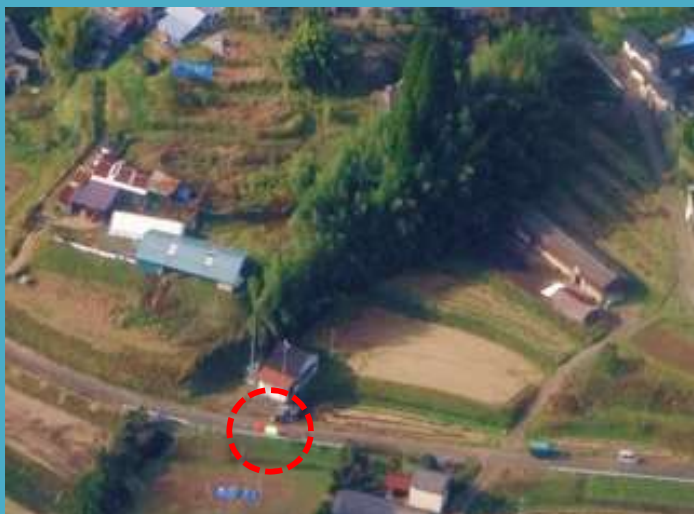

平成30年度大分県・豊肥地区総合防災訓練(H30.11.25)における 孤立集落等支援に係る主な訓練項目 (竹田市向山田地区・豊後大野市土師地区)

海上保安庁固定翼機による情報収集

陸上自衛隊回転翼機による情報収集

ボランティアバイク隊による情報収集

竹田市向山田地区

住民避難・サイン旗掲揚訓練

孤立地域要救助者救出訓練

孤立地域要救助者救出訓練

平成30年度大分県・豊肥地区総合防災訓練(H30.11.25)における 孤立集落等支援に係る主な訓練項目（竹田市向山田地区）

上空から赤サイン旗・黄サイン旗の確認

土師地区

向山田地区

三重中学校

黄色

避難者がいること示します

赤色