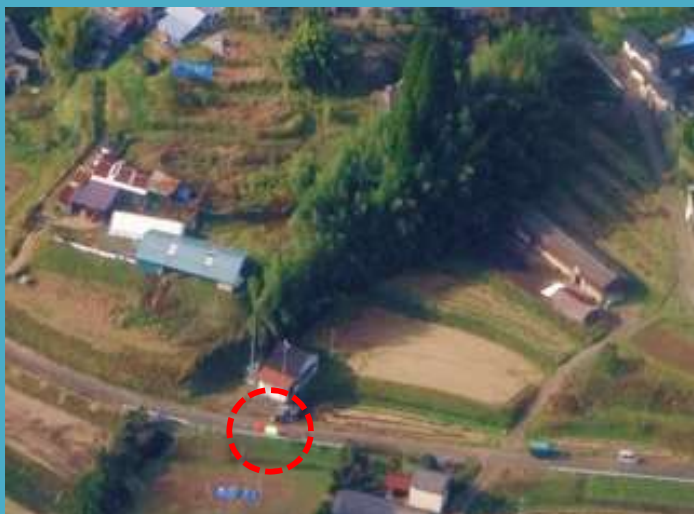

平成30年度大分県・豊肥地区総合防災訓練(H30.11.25)における 孤立集落等支援に係る主な訓練項目（竹田市向山田地区・豊後大野市土師地区）

上空から赤サイン旗・黄サイン旗の確認

土師地区

向山田地区

三重中学校

避難者がいること示します

避難者の中に、負傷者や要援護者などの緊急の救助を要する方がいることを示します