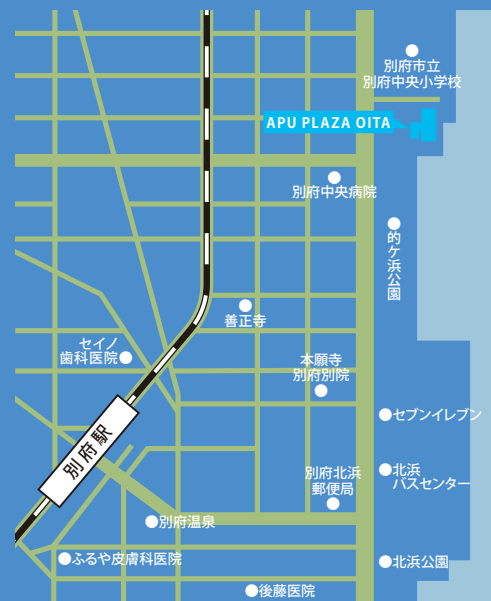

構成団体

福岡県、佐賀県、長崎県、熊本県、大分県
宮崎県、鹿児島県、九州経済産業局
一般社団法人九州経済連合会

JR別府駅 下車 徒歩 約15分
路線バス「的ヶ浜公園前」 下車 徒歩 約5分
路線バス「京町」 下車 徒歩 約4分