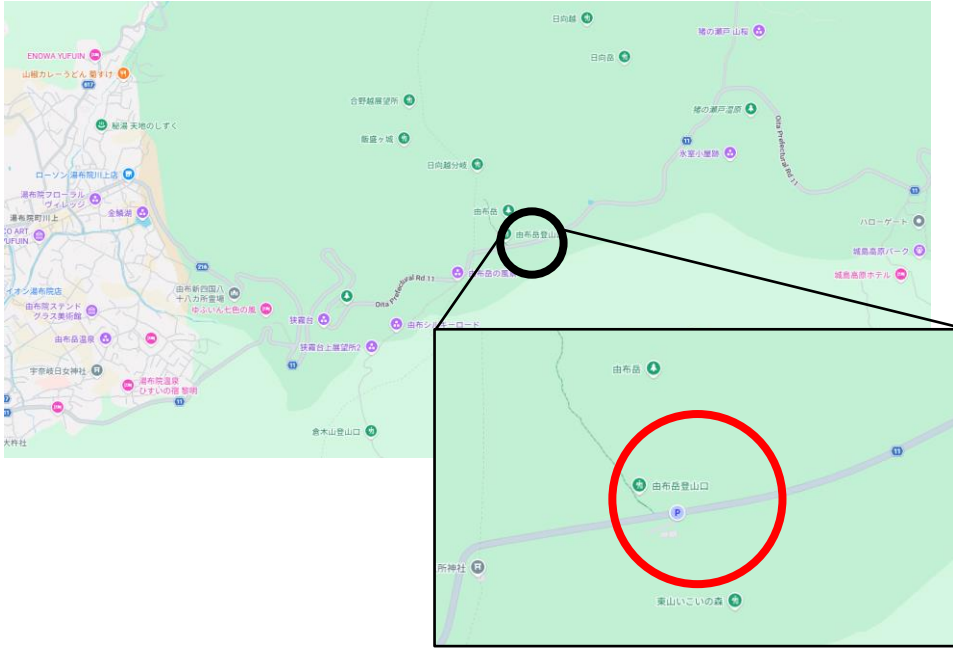

由布岳正面登山道入り口付近（大分県別府市東山）見取図

貸切バスの
主な駐停車場

由布登山口
(路線バス停留所)