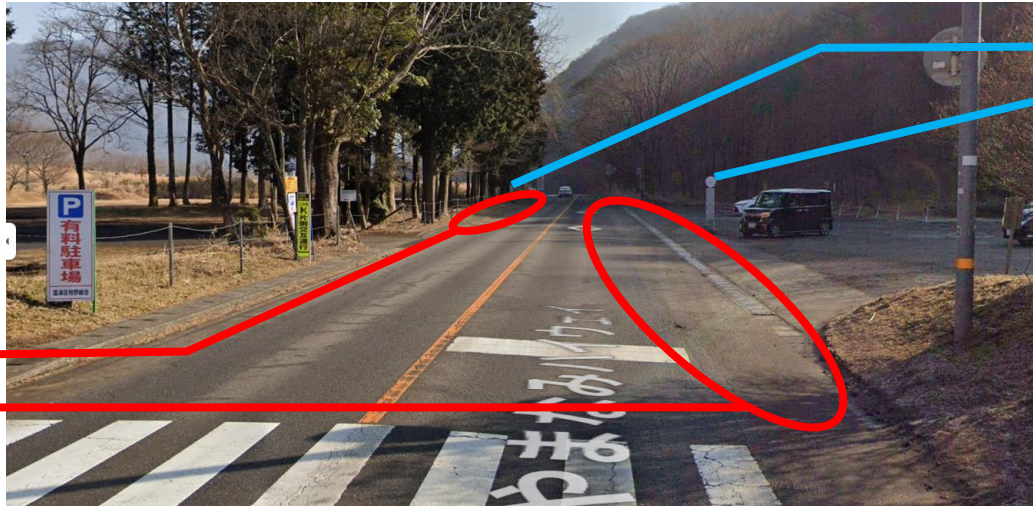

由布岳正面登山道入り口付近（大分県別府市東山）見取図

貸切バスの
主な駐停車場

由布登山口
(路線バス停留所)