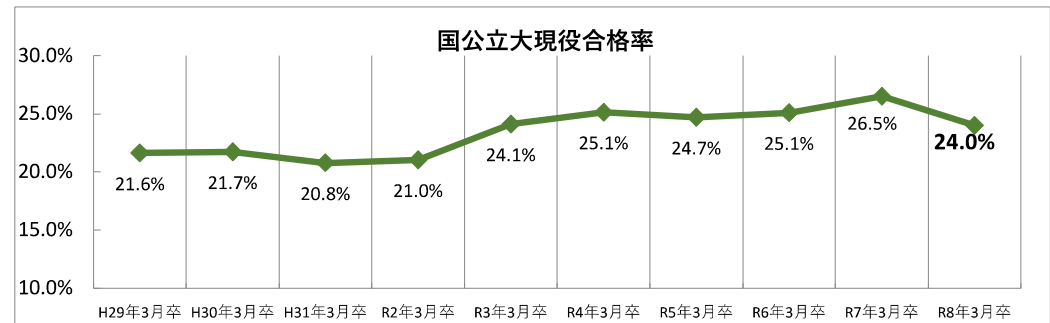

令和8年3月 大分県立高等学校の大学等入試結果 (過去5年間)

1 大学入試の合格状況について(概況)

○国公立大学入試の合格状況

- ・国公立大学現役合格率は**24.0%**であった。
- ・東京大学合格は6名(R7 14名)であり、理科三類に現役合格(一般入試 1名)。
- ・九州大学合格は93名(R7 125名)であり、昨年度より減少した。

○私立大学入試の合格状況

- ・難関私立大学の合格者数は関東地区が昨年度並み、関西・福岡地区はやや減少。
- ・県内の私立大学合格者数が増加した。

○大分市外の高校からの難関大学・難関学部の現役合格状況

- ・難関大学・難関学部:12校31名 (R7 は10校53名)
- (国東1、杵築1、別府鶴見丘4、臼杵1、佐伯鶴城3、三重総合1、竹田1、玖珠美山1、日田6、中津南10、宇佐1、安心院1)

○専門科からの国公立大学入試の現役合格状況

- ・大分工業6、大分商業11、芸術緑丘5、情報科学7、佐伯豊南1、中津東1 合計31名 (R7 39名)

2 合格状況概要

		令和4年3月卒	令和5年3月卒	令和6年3月卒	令和7年3月卒	令和8年3月卒
卒業生数		6,941	6,544	6,308	6,465	6,584
国立大	現役実数	1,223	1,164	1,126	1,223	1,124
	現役延数	1,227	1,166	1,127	1,223	1,124
公立大	現役実数	522	451	455	489	457
	現役延数	530	461	467	500	457
国公立大	現役実数	1,745	1,615	1,581	1,712	1,581
	現役延数	1,757	1,627	1,594	1,723	1,581
私立大	現役延数	3,512	3,360	3,371	3,535	3,162
国公立短大	現役延数	262	246	226	238	238
私立短大	現役延数	378	340	293	265	263
大学校・専修学校等	現役延数	1,676	1,457	1,358	1,257	1,395

※専修学校には、大学進学のための予備校への入学者を含む。

3 国公立大学現役合格率 (卒業生に対する現役合格人数の割合)

	H29年3月卒	H30年3月卒	H31年3月卒	R2年3月卒	R3年3月卒	R4年3月卒	R5年3月卒	R6年3月卒	R7年3月卒	R8年3月卒
現役合格率	21.6%	21.7%	20.8%	21.0%	24.1%	25.1%	24.7%	25.1%	26.5%	24.0%
現役合格人数	1,650	1,636	1,522	1,540	1,673	1,745	1,615	1,581	1,712	1,581

4 難関大学・難関学部

合格者数

※過年度を含む

※その他の難関大学:北海道、東北、筑波、一橋、東京外国語、東京科学、お茶の水女子、名古屋

※その他の医学科等:難関大学及び大分大以外の医学科、歯学部(6年制)、薬学部(6年制)、獣医学科

	令和4年3月卒	令和5年3月卒	令和6年3月卒	令和7年3月卒	令和8年3月卒
東京大	18	13	8	14	6
京都大	9	12	4	9	3
大阪大	28	17	14	27	24
神戸大	12	7	10	16	10
九州大	126	124	105	125	93
その他の難関大学(※)	22	20	26	23	19
大分大(医学科)	36	29	25	26	19
その他の医学科等(※)	36	29	39	31	35
合計	287	251	231	271	209

5 大分県内大学合格者数

※過年度を含む

	令和4年3月卒	令和5年3月卒	令和6年3月卒	令和7年3月卒	令和8年3月卒
大分大学	415	437	411	446	404
大分県立看護科学大学	54	56	57	51	56
立命館アジア太平洋大学	51	55	53	54	45
別府大学	328	270	241	400	427
日本文理大学	291	372	348	309	351
合計	1139	1190	1110	1260	1283