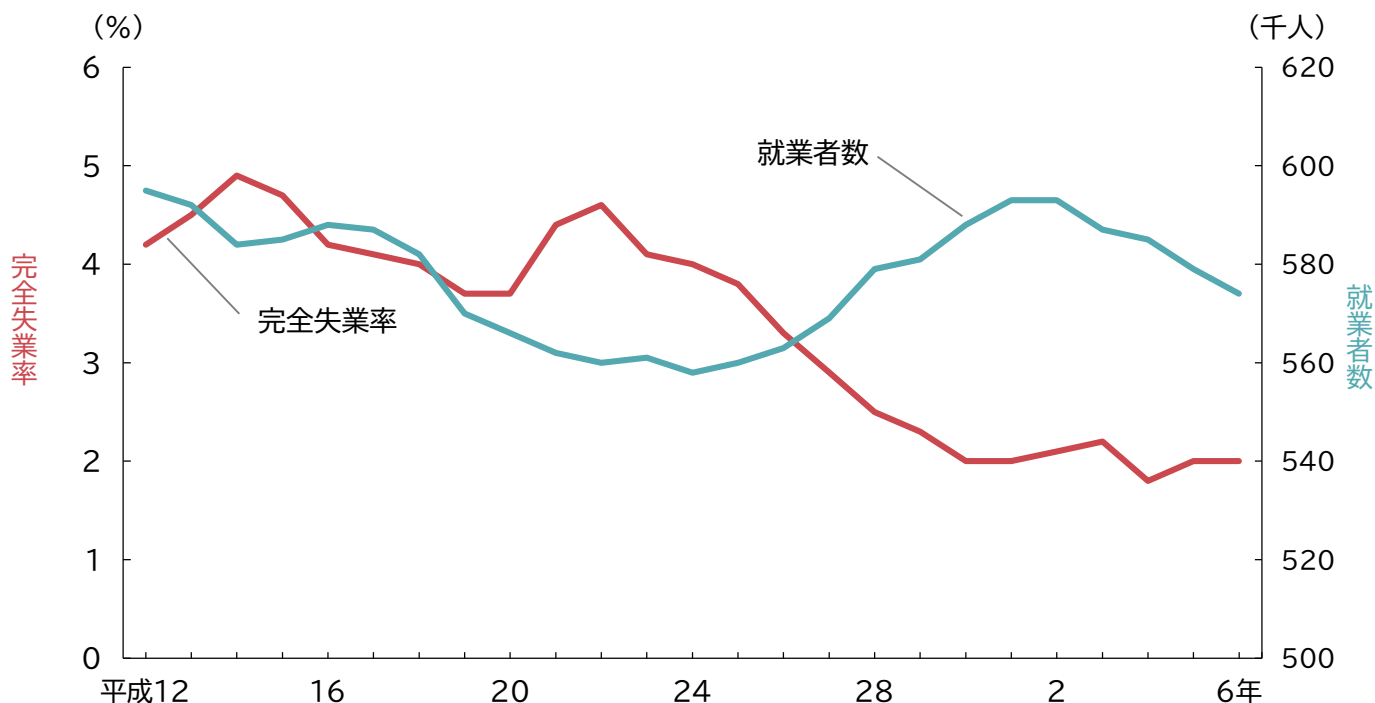

労働（就業者）

完全失業率と就業者数の推移

(注) 労働力調査の結果を都道府県別時系列回帰モデルによって推計した値である

資料:総務省統計局「労働力調査」

労働力人口の推移

(注) 労働力調査の結果を都道府県別時系列回帰モデルによって推計した値である

資料:総務省統計局「労働力調査」