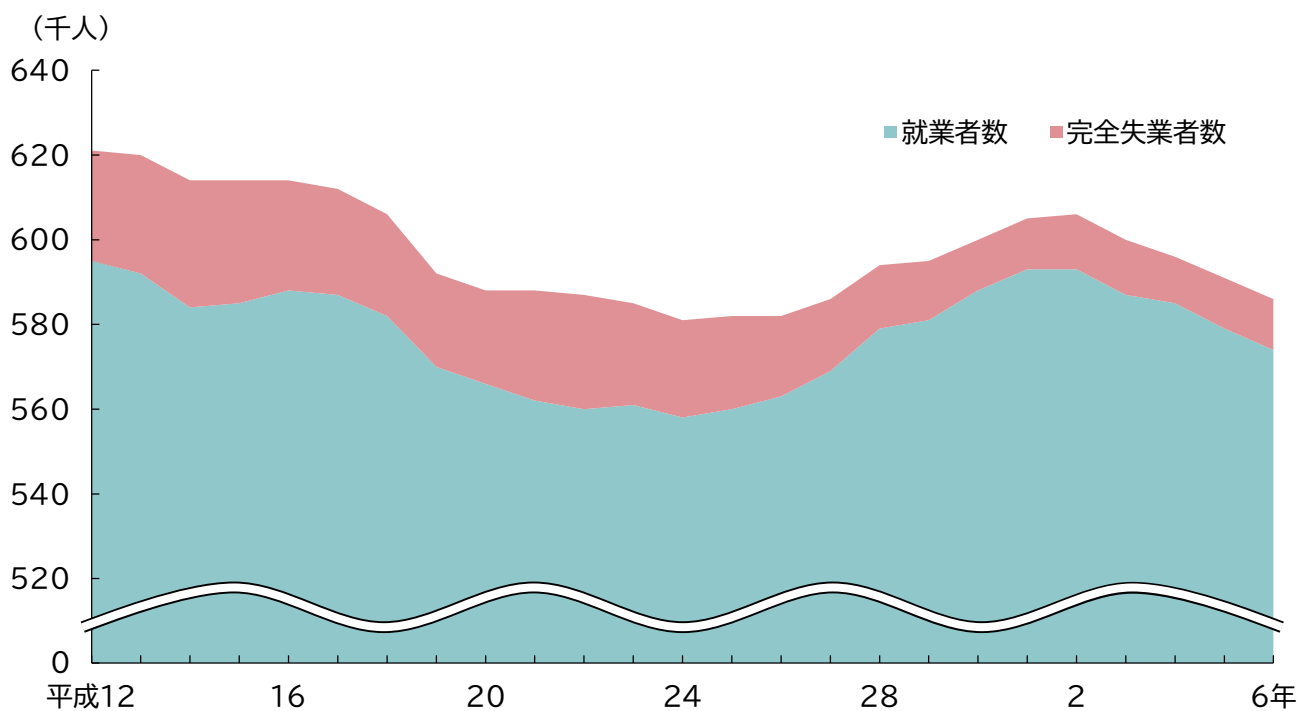

労働（就業者）

完全失業率と就業者数の推移

(注) 労働力調査の結果を都道府県別時系列回帰モデルによって推計した値である

資料:総務省統計局「労働力調査」

労働力人口の推移

(注) 労働力調査の結果を都道府県別時系列回帰モデルによって推計した値である

資料:総務省統計局「労働力調査」