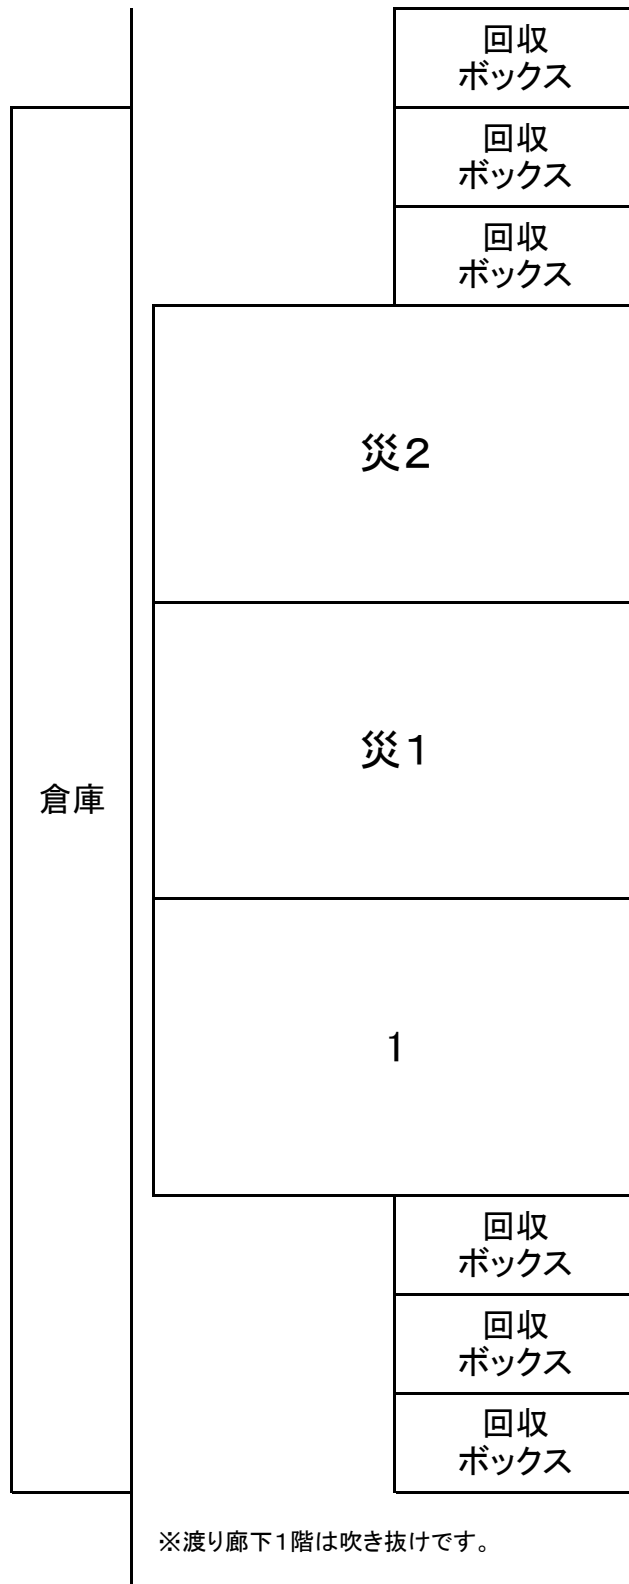

公募対象自動販売機配置図 (大分県立中津東高等学校)

公募対象自動販売機配置図(中央渡り廊下倉庫前) (大分県立中津東高等学校)

R7.1.15現在の状況

※渡り廊下1階は吹き抜けです。