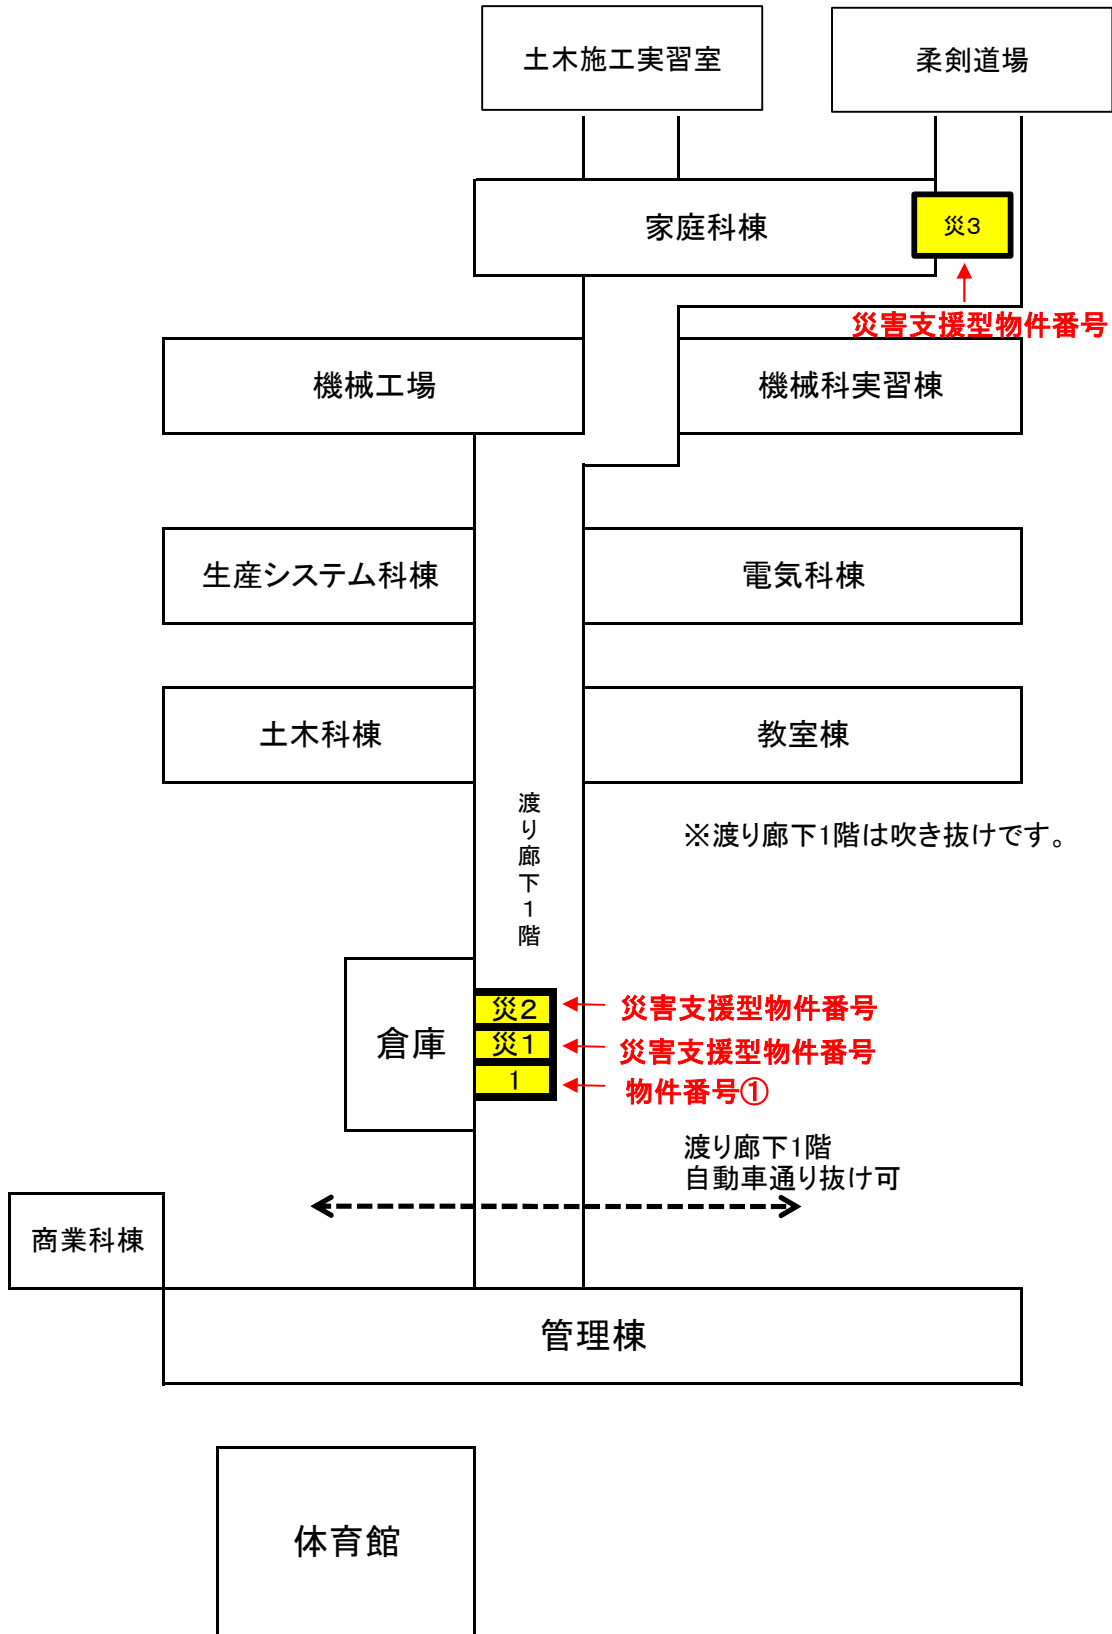

公募対象自動販売機配置図 (大分県立中津東高等学校)

公募対象自動販売機配置図(中央渡り廊下倉庫前) (大分県立中津東高等学校)

R7.1.15現在の状況

※渡り廊下1階は吹き抜けです。