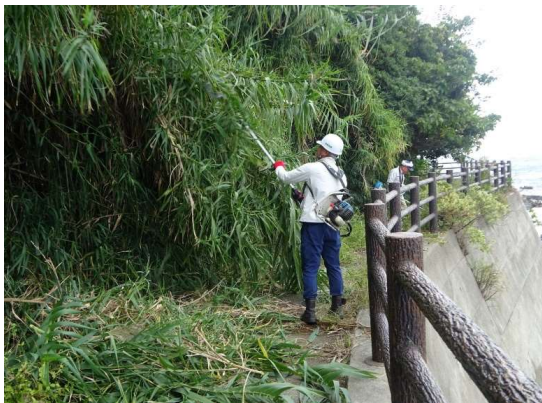

作業中

■集落の喜びの声

応援隊の皆様には毎年、草刈り作業を実施していただき感謝しています。
当地区は、高齢者が多く、作業が年々難しくなりつつあることから、応援隊の皆様にご協力いただき、環境美化をすることができました。
来年も引き続きお願いしたいと思います。
ありがとうございました。

■応援隊の感想

地区住民の方々と一緒に草刈り作業等を行い、住民の方々から喜ばれ、嬉しく思います。
今後も要請があれば活動させていただきたいと思います。