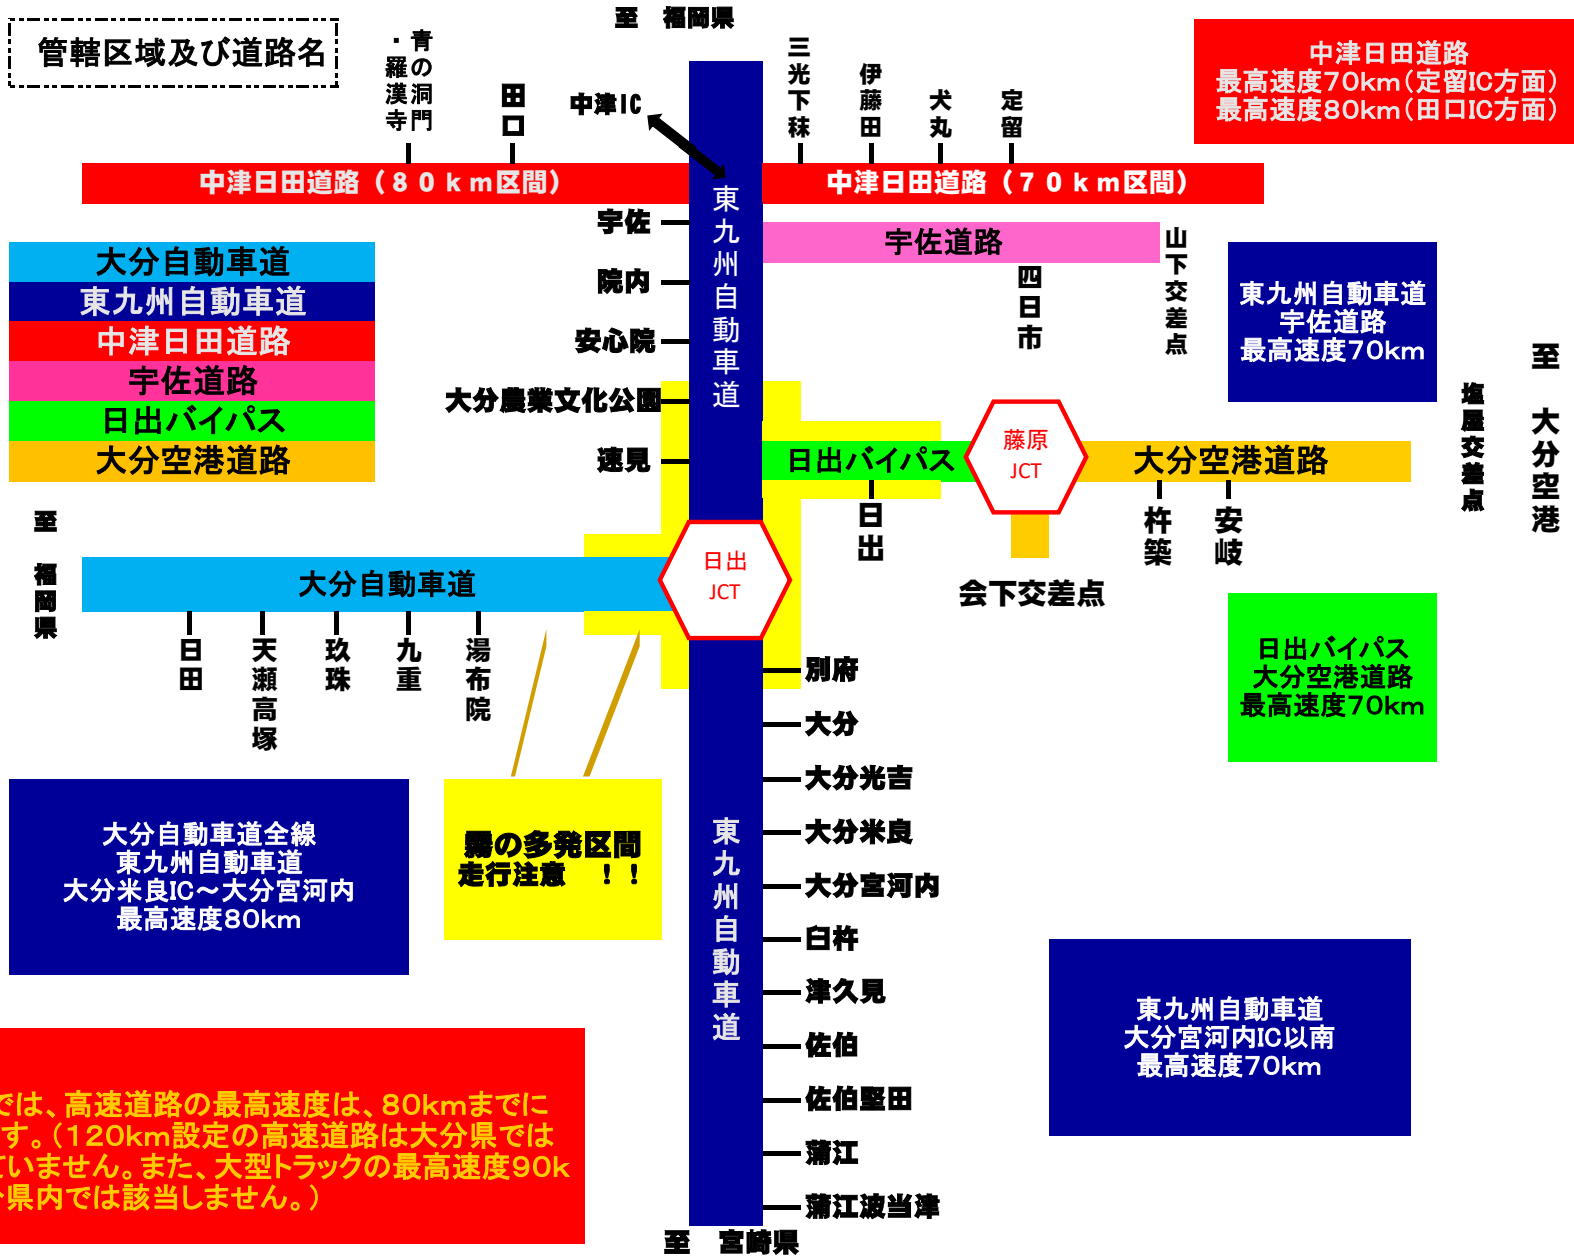

管轄区域及び道路名

【注意】
 大分県内では、高速道路の最高速度は、80kmまでになっています。(120km設定の高速道路は大分県では設定されていません。また、大型トラックの最高速度90kmは、大分県内では該当しません。)