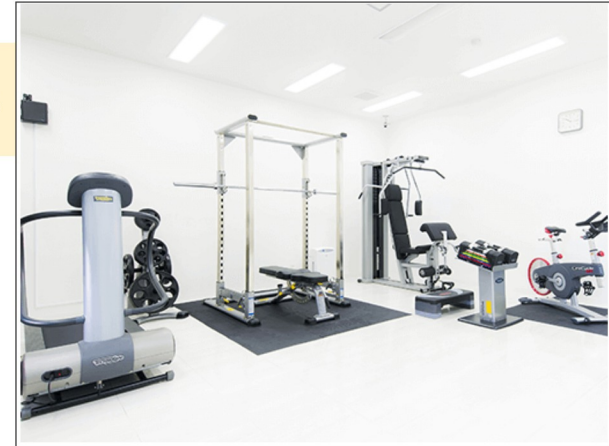

企業名/屋号名

GYM SHERPA (ジムシェルパ)

所在地 大分市羽屋新町二丁目1番1号

TEL 097-544-6400

URL <https://gym-oita.com/>

テーマ

【パーソナルトレーニング】+【食事指導】+【血液検査】+【骨格矯正プログラム】の複合サービスによる『安定した幸せなマインド』の継続サポート

概要

当ジムは「お客様にフィットネスを通じて健康を基礎としたウェルネスを提供する」をミッションとして掲げ、健康増進を目的としたパーソナルトレーニングサービスを提供している。

競争が激化する中、他ジムとの差別化を図るため、これまで実施してきた顧客の目標に合わせた独自のプログラムに基づく『食事指導』に加え、①顧客の栄養状態を把握する（個々の状態に適した栄養摂取により体内環境を整える）ための『血液検査（病院と連携）』と、②身体の状態を基に整骨院と連携をしながら顧客に適した独自のトレーニング内容を提案する『骨格矯正プログラム（整骨院と連携）』の2つのメニューを新たなサービスとして展開していく。