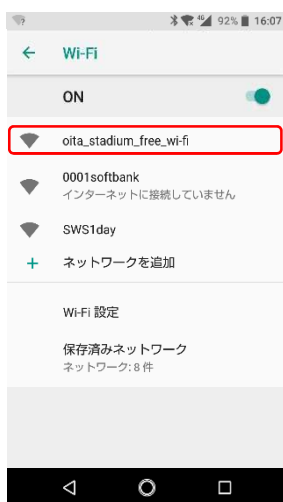

Oita Stadium
Free Wi-Fi

大分スタジアム FREE Wi-Fi ご利用の流れ

大分スタジアム FREE Wi-Fi は、利用されるかたの SNSアカウント、携帯電話番号、Eメールアドレス をログインIDとします。

「携帯電話番号」をログインIDにする場合

1 「設定」から「Wi-Fi」を選び、「oita_stadium_free_wi-fi」をタップ

2 「利用規約に同意」をタップ

3 「電話番号でログイン」をタップし、「初めてのの方はこちら」をタップ