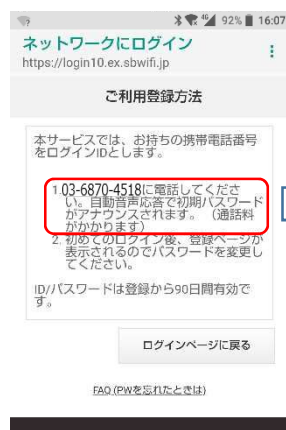

4 画面に表示される電話番号に電話をし、パスワードを取得

「03-6870-4518」へ電話
(自動音声応答)

5 電話番号とパスワードを入力し、「ログイン」をタップ