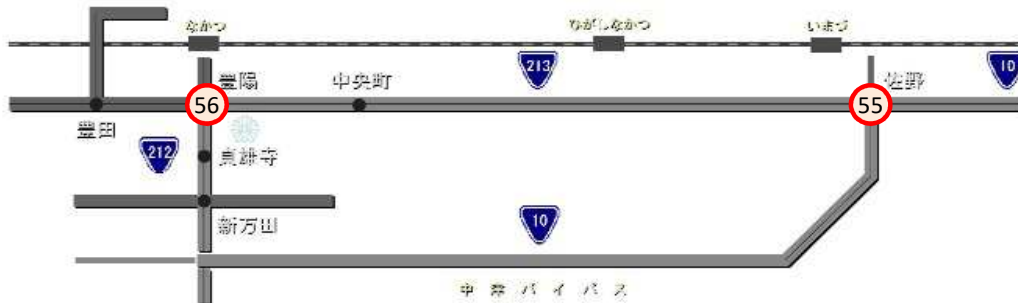

# 自動起動式発動発電機の整備場所 (中津エリア、玖珠エリア、日田エリア)

R5.3月末現在

## 中津

## 日田

番号	交差点名	設置場所	路線名
55	佐野	宇佐市大字佐野1078-1	国道10号
56	豊陽交差点	中津市東本町5-12	国道213号
57	新長野交差点	玖珠郡玖珠町大字塚脇658-2	国道210号
58	玉川三差路	日田市玉川町3丁目697-1	国道386号
59	元町	日田市元町南18-97	国道386号