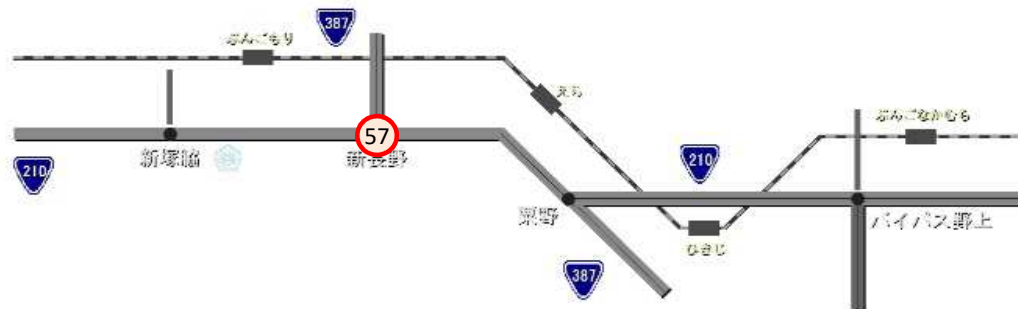

# 自動起動式発動発電機の整備場所 (中津エリア、玖珠エリア、日田エリア)

R5.3月末現在

## 中津

## 日田

番号	交差点名	設置場所	路線名
55	佐野	宇佐市大字佐野1078-1	国道10号
56	豊陽交差点	中津市東本町5-12	国道213号
57	新長野交差点	玖珠郡玖珠町大字塚脇658-2	国道210号
58	玉川三差路	日田市玉川町3丁目697-1	国道386号
59	元町	日田市元町南18-97	国道386号