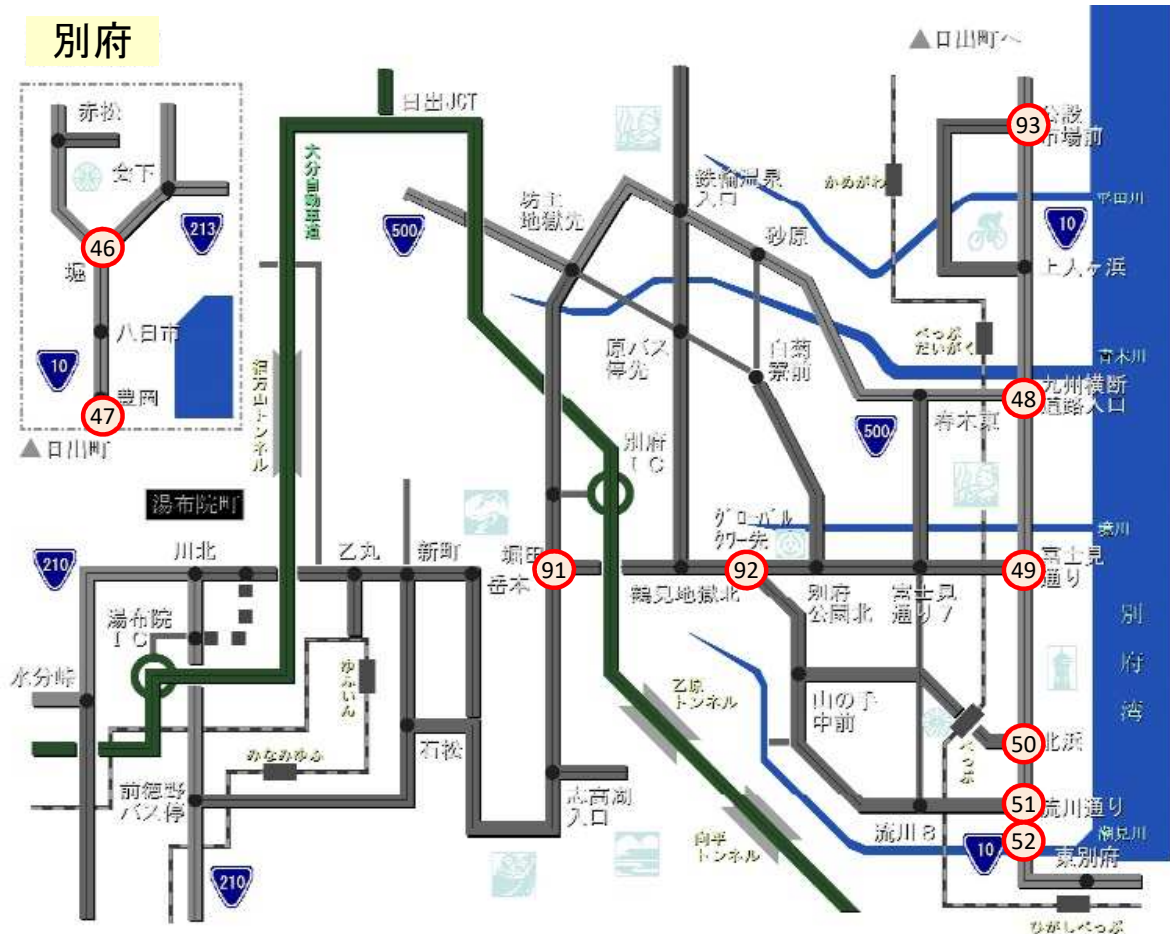

自動起動式発動発電機の整備場所 (別府エリア、宇佐エリア)

R5.3月末現在

番号	交差点名	設置場所	路線名
46	堀	速見郡日出町日出1672-1	国道10号
47	小浦	速見郡日出町大字平道1875-3	国道10号
48	九州横断道路入口	別府市汐見町5-26	国道10号
49	富士見通り	別府市弓ヶ浜町5-20	国道10号
50	北浜	別府市北浜2丁目14	国道10号
51	流川通り	別府市元町19-10	国道10号
52	秋葉通り	別府市楠町381-29	国道10号
53	山下	宇佐市大字山下1241	国道10号
54	法鏡寺	宇佐市大字法鏡寺133	国道10号
91	堀田三差路	別府市堀田7-1	県道別府一の宮線
92	グローバルタワー先	別府市山の手町12-1	県道別府庄内線
93	公設市場前	別府市古市町881	国道10号