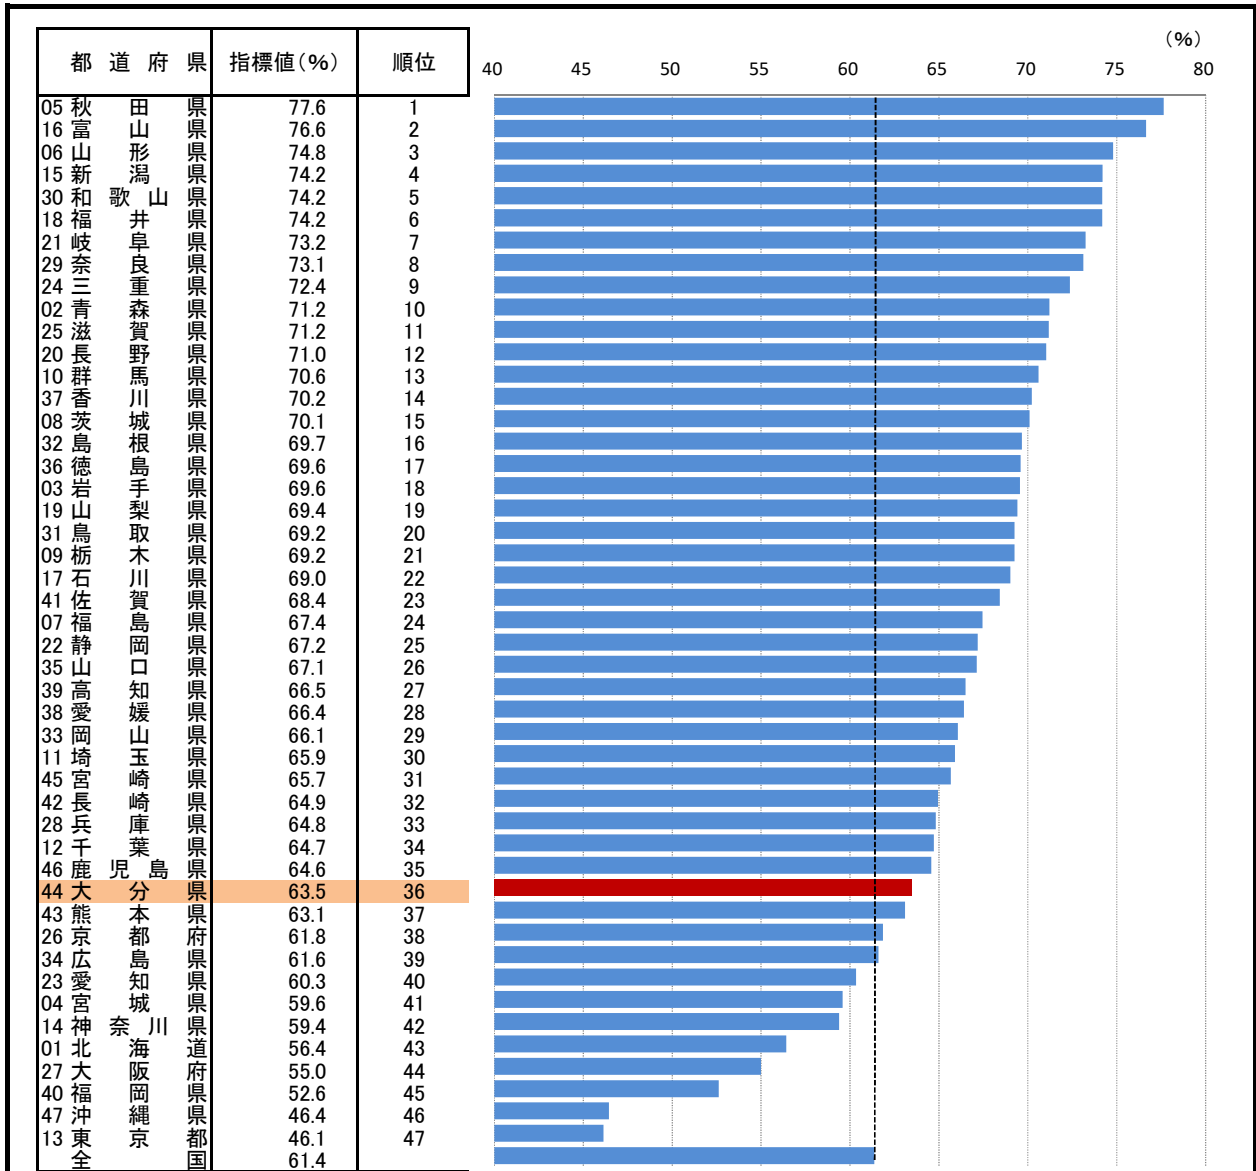

53. 持ち家比率

— 令和2年 —

○ 概要
大分県の令和2年の持ち家比率は63.5%で、平成27年から0.2ポイント減少し、全国36位となっている。

○ 基礎データ(令和2年) (世帯)

	大分県	全国
持ち家に住む世帯数	305,166	33,729,416

○ 参考指標(令和2年)

借家比率	32.8 % (12位)
------	--------------

○ 資料出所: 総務省「国勢調査」
○ 調査期日: 令和2年10月1日
○ 調査周期: 5年毎
○ 持ち家比率: 住宅に住む一般世帯に占める持ち家に住む一般世帯の割合。借家には給与住宅及び間借りを含まないため、持ち家と借家の合計は100%にならない。

* 順位は数値の大きい方からつけています。