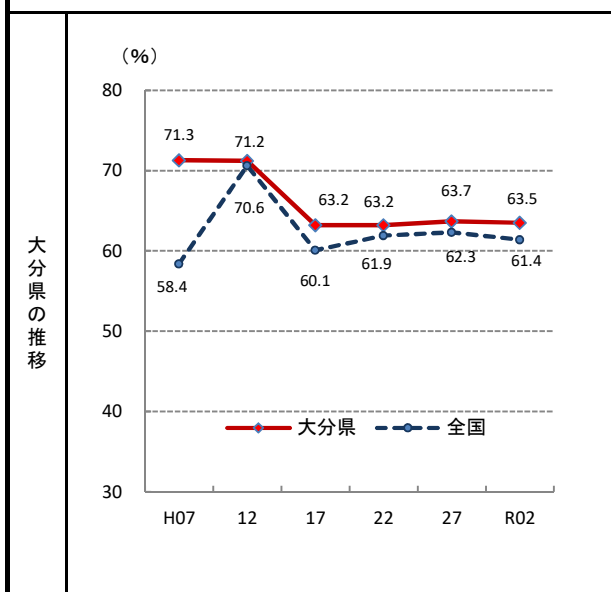

53. 持ち家比率

— 令和2年 —

○ 概要
大分県の令和2年の持ち家比率は63.5%で、平成27年から0.2ポイント減少し、全国36位となっている。

○ 基礎データ(令和2年) (世帯)

	大分県	全国
持ち家に住む世帯数	305,166	33,729,416

○ 参考指標(令和2年)

借家比率	32.8 % (12位)
------	--------------

○ 資料出所: 総務省「国勢調査」
○ 調査期日: 令和2年10月1日
○ 調査周期: 5年毎
○ 持ち家比率: 住宅に住む一般世帯に占める持ち家に住む一般世帯の割合。借家には給与住宅及び間借りを含まないため、持ち家と借家の合計は100%にならない。

* 順位は数値の大きい方からつけています。