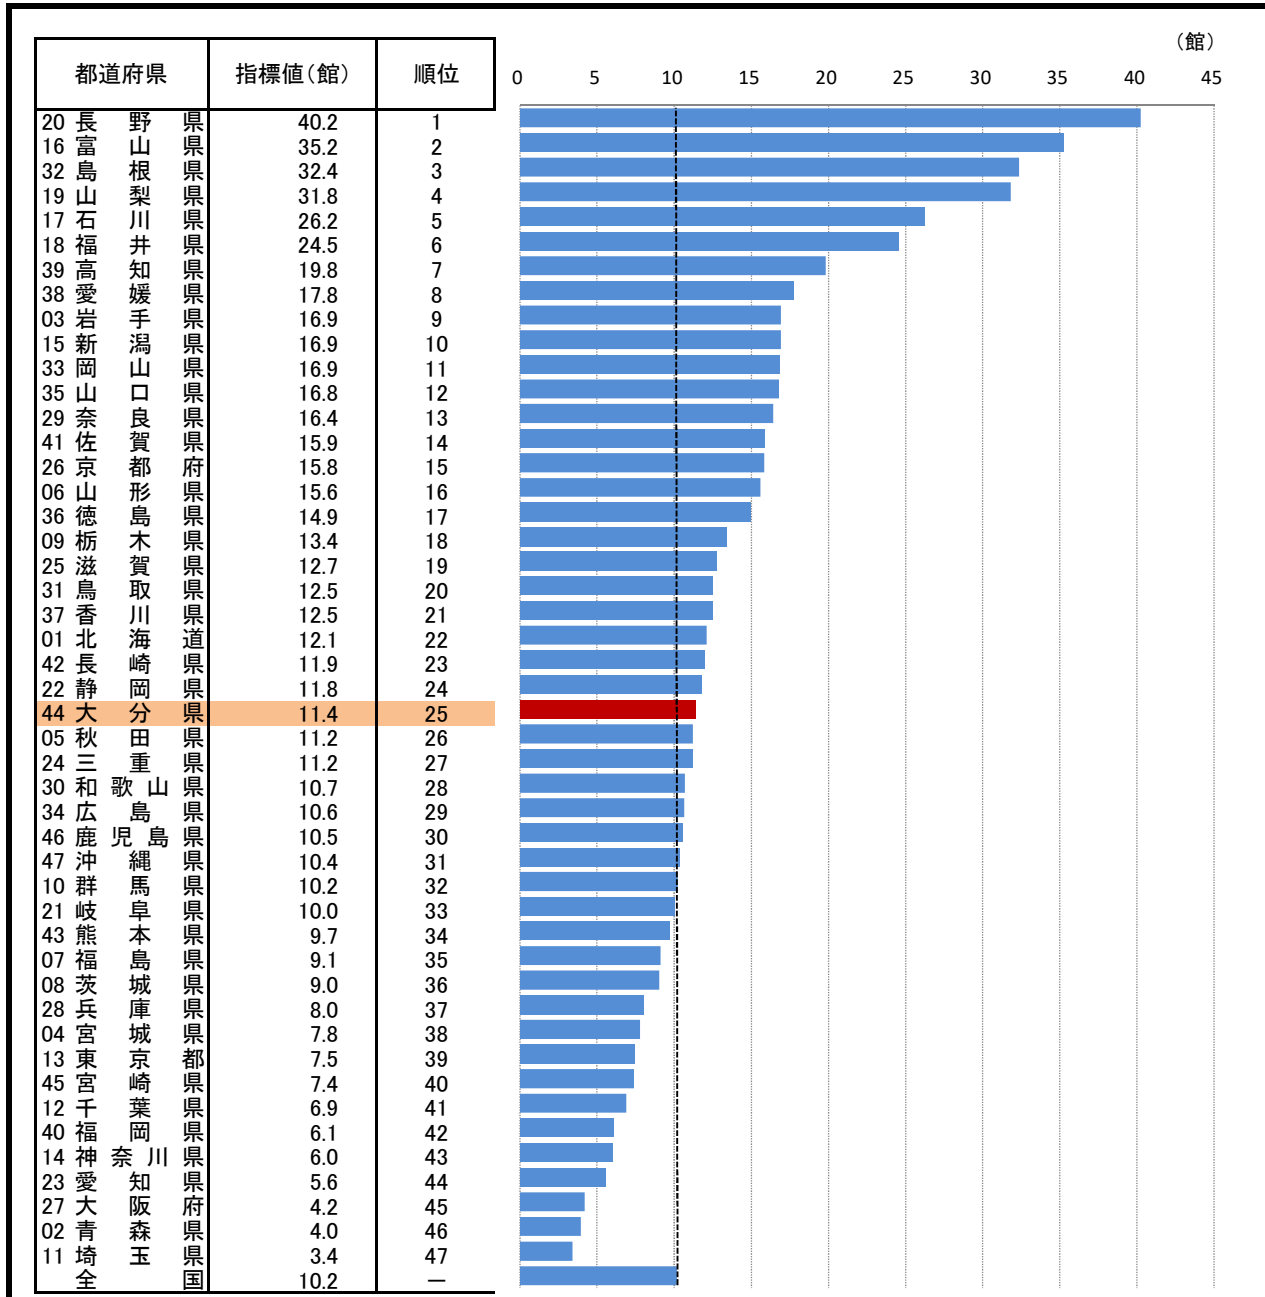

80. 博物館数(人口100万人あたり)

—平成30年度—

○ 概要
大分県の平成30年度の博物館数(人口100万人あたり)は11.4館で、平成27年度から0.3館増加し、全国25位となっている。

○ 基礎データ(平成30年度)

	大分県	全国
博物館数	13	1,286

○ 資料出所: 文部科学省「社会教育調査」
○ 調査期日: 平成30年10月1日
○ 調査周期: 3年
○ 博物館: 博物館法第2条に規定する、歴史、芸術、民俗、産業、自然科学等に関する資料を収集、保管、展示、調査研究する機関で、同法第10条の規定に基づき、所在地の都道府県教育委員会に登録されたもの。

* 順位は数値の大きい方からつけています。