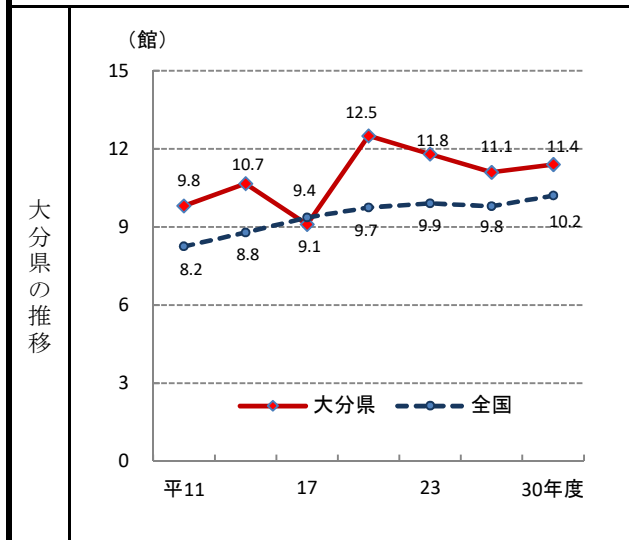

80. 博物館数(人口100万人あたり)

—平成30年度—

○ 概要
大分県の平成30年度の博物館数(人口100万人あたり)は11.4館で、平成27年度から0.3館増加し、全国25位となっている。

○ 基礎データ(平成30年度)

	大分県	全国
博物館数	13	1,286

○ 資料出所: 文部科学省「社会教育調査」
○ 調査期日: 平成30年10月1日
○ 調査周期: 3年
○ 博物館: 博物館法第2条に規定する、歴史、芸術、民俗、産業、自然科学等に関する資料を収集、保管、展示、調査研究する機関で、同法第10条の規定に基づき、所在地の都道府県教育委員会に登録されたもの。

* 順位は数値の大きい方からつけています。