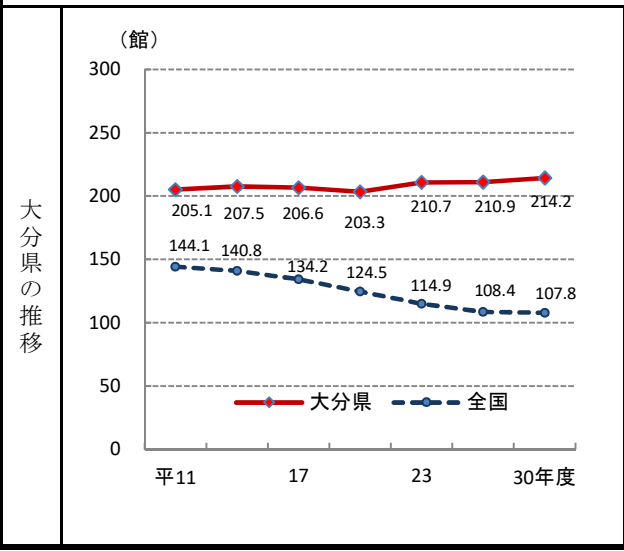

# 78. 公民館数(人口100万人あたり)

—平成30年度—

○ 概 要  
大分県の平成30年度の公民館数（人口100万人あたり）は214.2館で、平成27年度から3.3館増加し、全国15位となっている。

○ 基礎データ（平成30年度） (館)

	大分県	全国
公民館数	245	13,632

○ 資料出所：文部科学省「社会教育調査」  
 ○ 調査期日：平成30年10月1日  
 ○ 調査周期：3年  
 ○ 公民館：社会教育法第20条に規定する、市町村その他一定区域内の住民のため、実際生活に即する教育、学術および文化に関する各種の事業を行い、住民の教養の向上、健康の増進、情操の純化を図り、生活文化の振興、社会福祉の増進に寄与することを目的とする施設。

\* 順位は数値の大きい方からつけています。