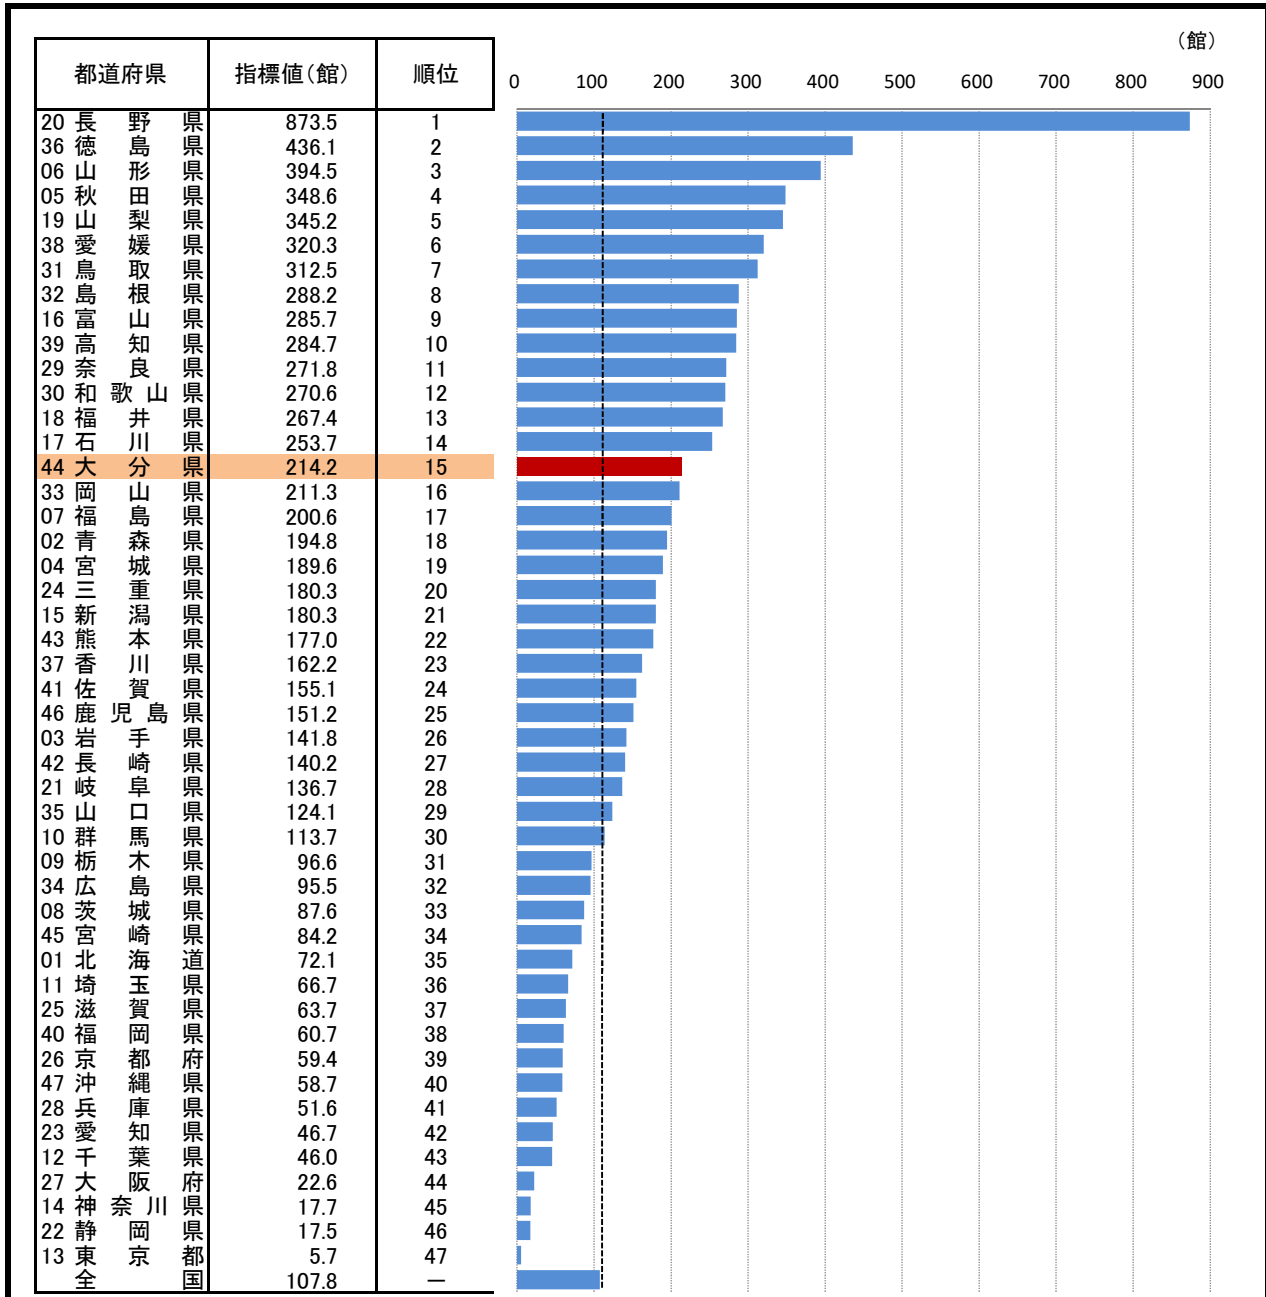

# 78. 公民館数(人口100万人あたり)

—平成30年度—

○ 概 要  
大分県の平成30年度の公民館数（人口100万人あたり）は214.2館で、平成27年度から3.3館増加し、全国15位となっている。

○ 基礎データ（平成30年度） (館)

	大分県	全国
公民館数	245	13,632

○ 資料出所：文部科学省「社会教育調査」  
 ○ 調査期日：平成30年10月1日  
 ○ 調査周期：3年  
 ○ 公民館：社会教育法第20条に規定する、市町村その他一定区域内の住民のため、実際生活に即する教育、学術および文化に関する各種の事業を行い、住民の教養の向上、健康の増進、情操の純化を図り、生活文化の振興、社会福祉の増進に寄与することを目的とする施設。

\* 順位は数値の大きい方からつけています。