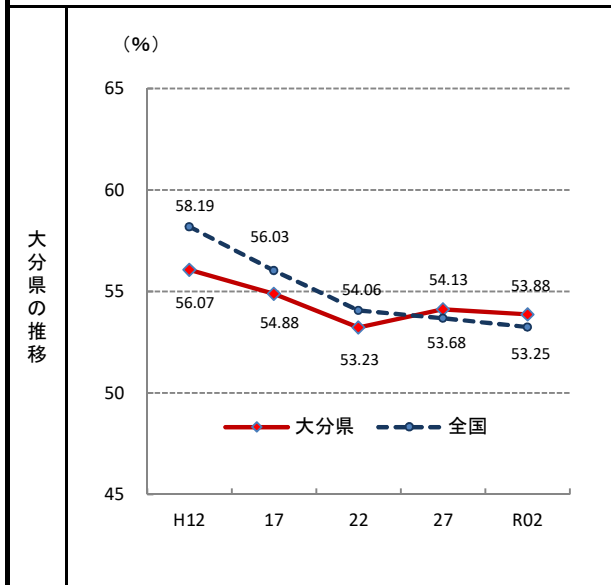

# 38. 就業率

— 令和2年 —

○ 概要  
大分県の令和2年の就業率は53.88%で、平成27年から0.25ポイント減少し、全国32位となっている。

○ 基礎データ(令和2年) (人)

	大分県	全国
就業者数	520,322	57,643,225

○ 参考指標(令和2年)

女性就業率	46.94 % (30位)
-------	---------------

○ 資料出所: 総務省「国勢調査」  
○ 調査期日: 令和2年10月1日  
○ 調査周期: 5年毎  
○ 就業率: 就業者数 ÷ 15歳以上人口  
女性就業率: 女性就業者数 ÷ 15歳以上女性人口  
※ 就業者総数には産業分類「分類不能」を含む

\* 順位は数値の大きい方からつけています。