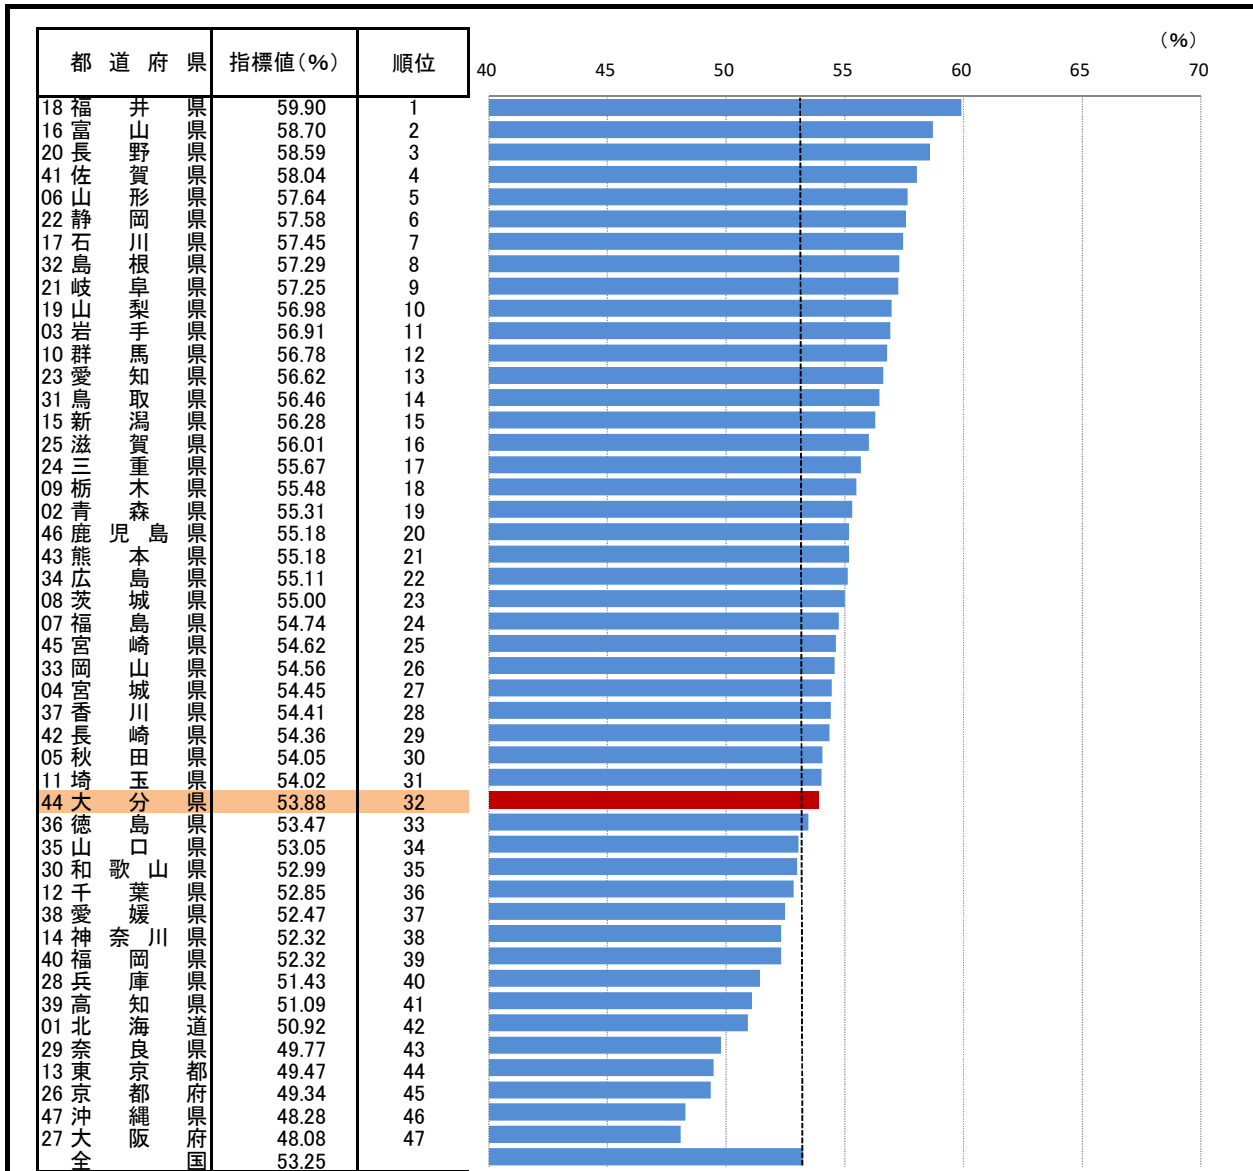

# 38. 就業率

— 令和2年 —

○ 概要  
大分県の令和2年の就業率は53.88%で、平成27年から0.25ポイント減少し、全国32位となっている。

○ 基礎データ(令和2年) (人)

	大分県	全国
就業者数	520,322	57,643,225

○ 参考指標(令和2年)

女性就業率	46.94 % (30位)
-------	---------------

○ 資料出所: 総務省「国勢調査」  
○ 調査期日: 令和2年10月1日  
○ 調査周期: 5年毎  
○ 就業率: 就業者数 ÷ 15歳以上人口  
女性就業率: 女性就業者数 ÷ 15歳以上女性人口  
※ 就業者総数には産業分類「分類不能」を含む

\* 順位は数値の大きい方からつけています。