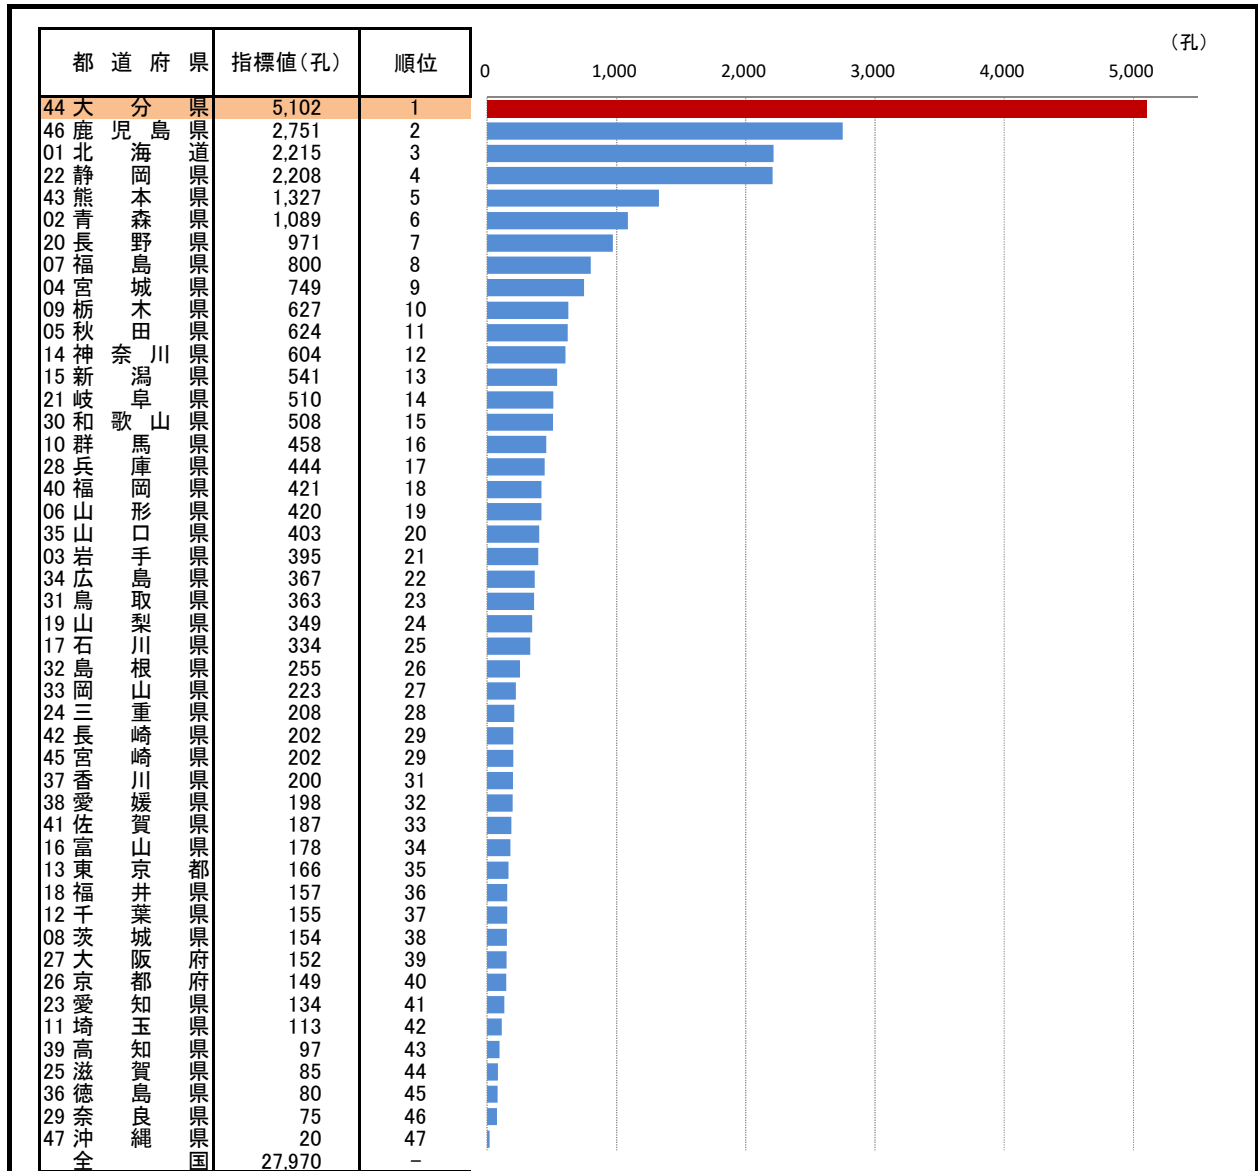

20. 温泉源泉総数

—令和2年度—

* 順位は数値の大きい方からつけています。