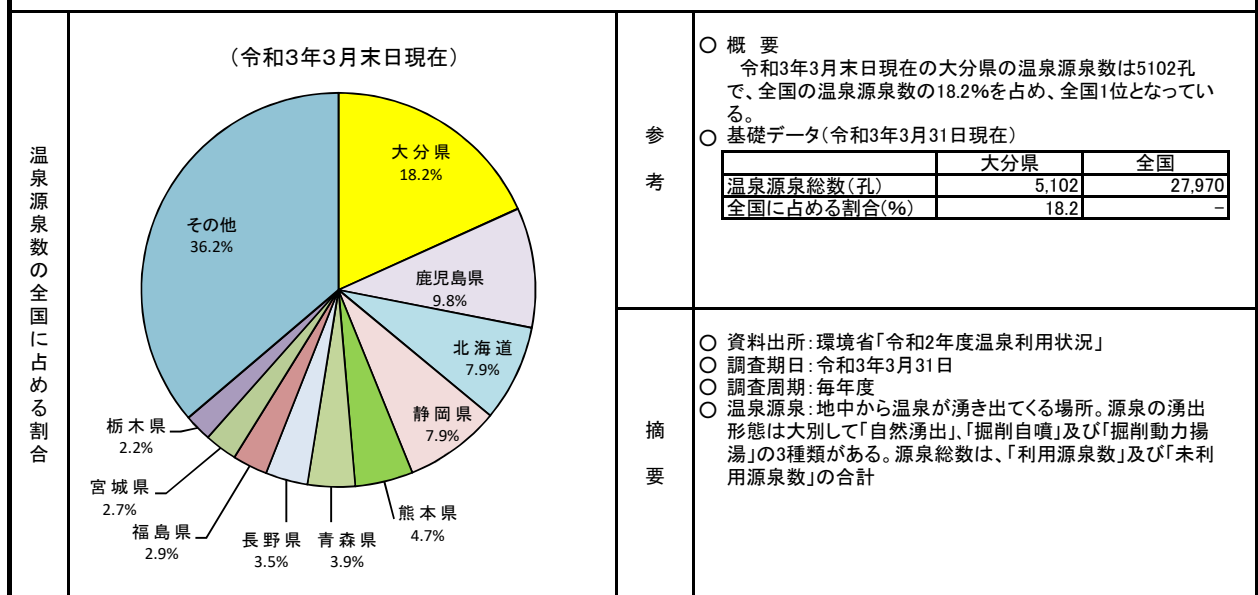

20. 温泉源泉総数

—令和2年度—

* 順位は数値の大きい方からつけています。