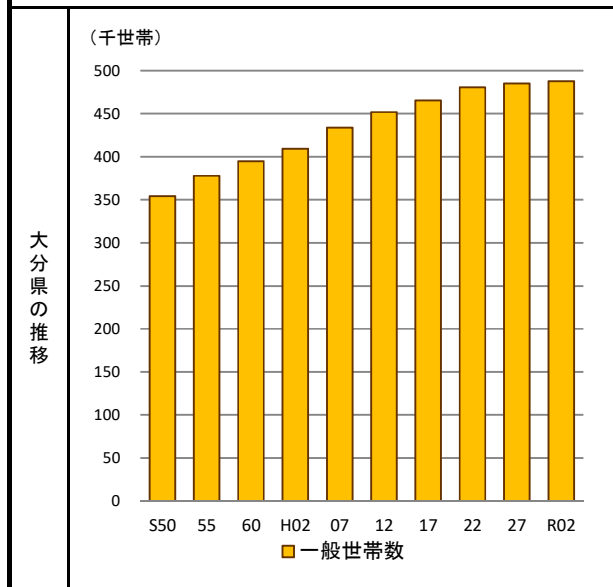

# 12. 世帯総数

— 令和2年 —

○ 概 要  
令和2年の大分県の世帯総数は489,249世帯で、全国33位となっている。平成27年と比べ2,714世帯の増加となった。

○ 基礎データ及び参考指標(令和2年)

	大分県	全国
世帯総数	489,249	55,830,154
一般世帯数	487,679	55,704,949

○ 資料出所: 総務省統計局「国勢調査」  
○ 調査期日: 令和2年10月1日  
○ 調査周期: 5年毎  
○ 世帯総数: 一般世帯と施設等の世帯を合わせた総数

\* 順位は数値の大きい方からつけています。