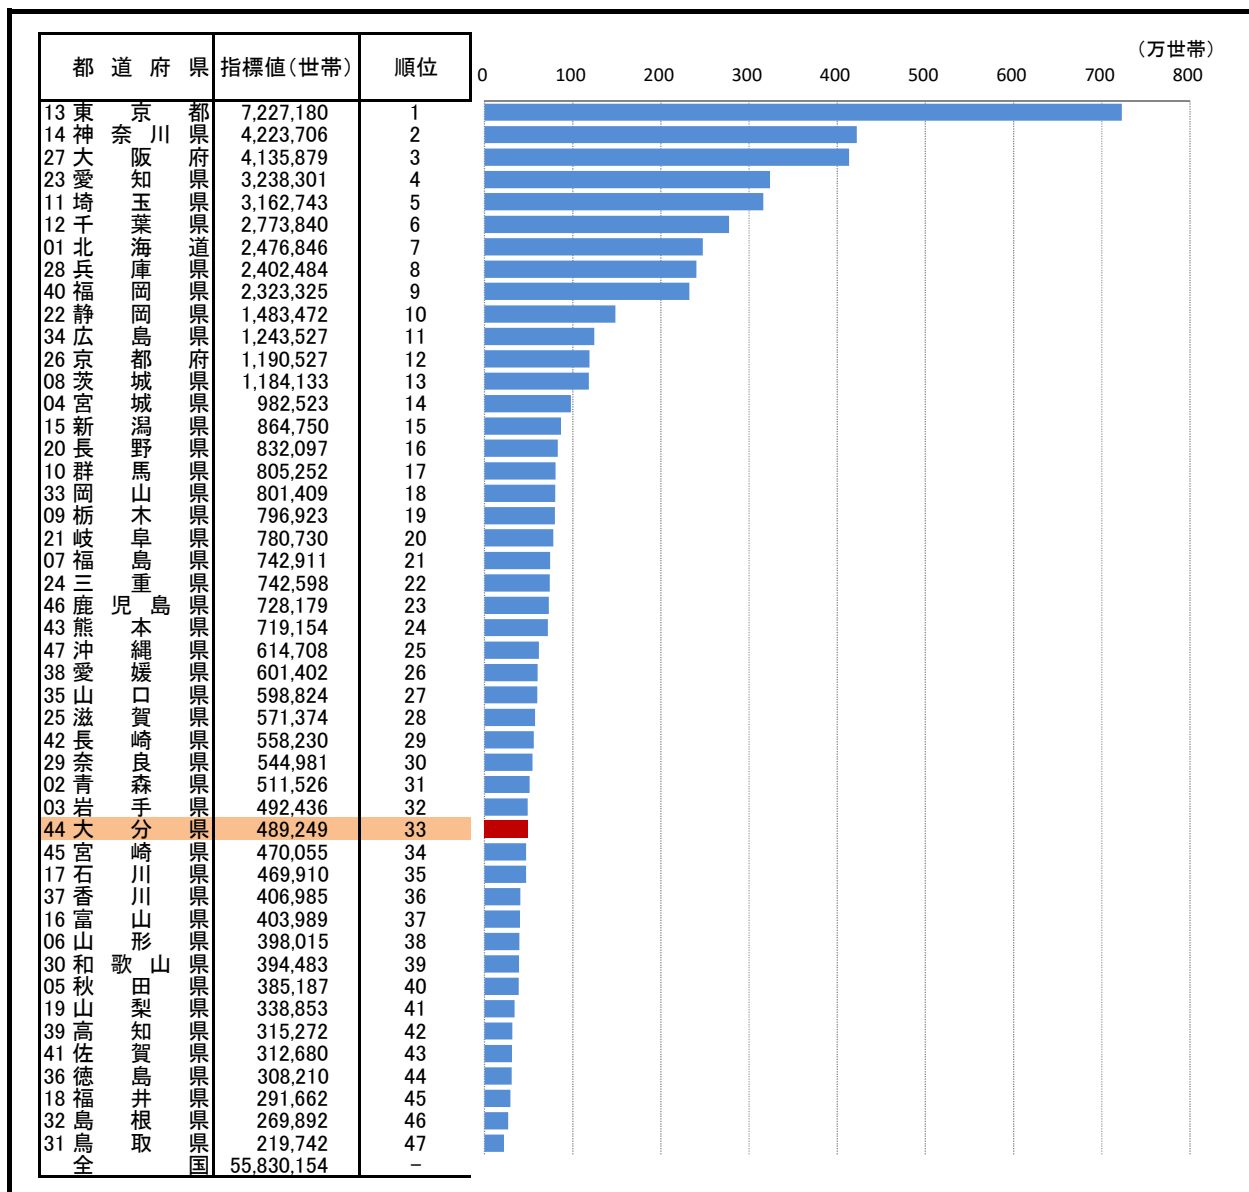

# 12. 世帯総数

— 令和2年 —

○ 概 要  
令和2年の大分県の世帯総数は489,249世帯で、全国33位となっている。平成27年と比べ2,714世帯の増加となった。

○ 基礎データ及び参考指標(令和2年)

	大分県	全国
世帯総数	489,249	55,830,154
一般世帯数	487,679	55,704,949

○ 資料出所: 総務省統計局「国勢調査」  
○ 調査期日: 令和2年10月1日  
○ 調査周期: 5年毎  
○ 世帯総数: 一般世帯と施設等の世帯を合わせた総数

\* 順位は数値の大きい方からつけています。