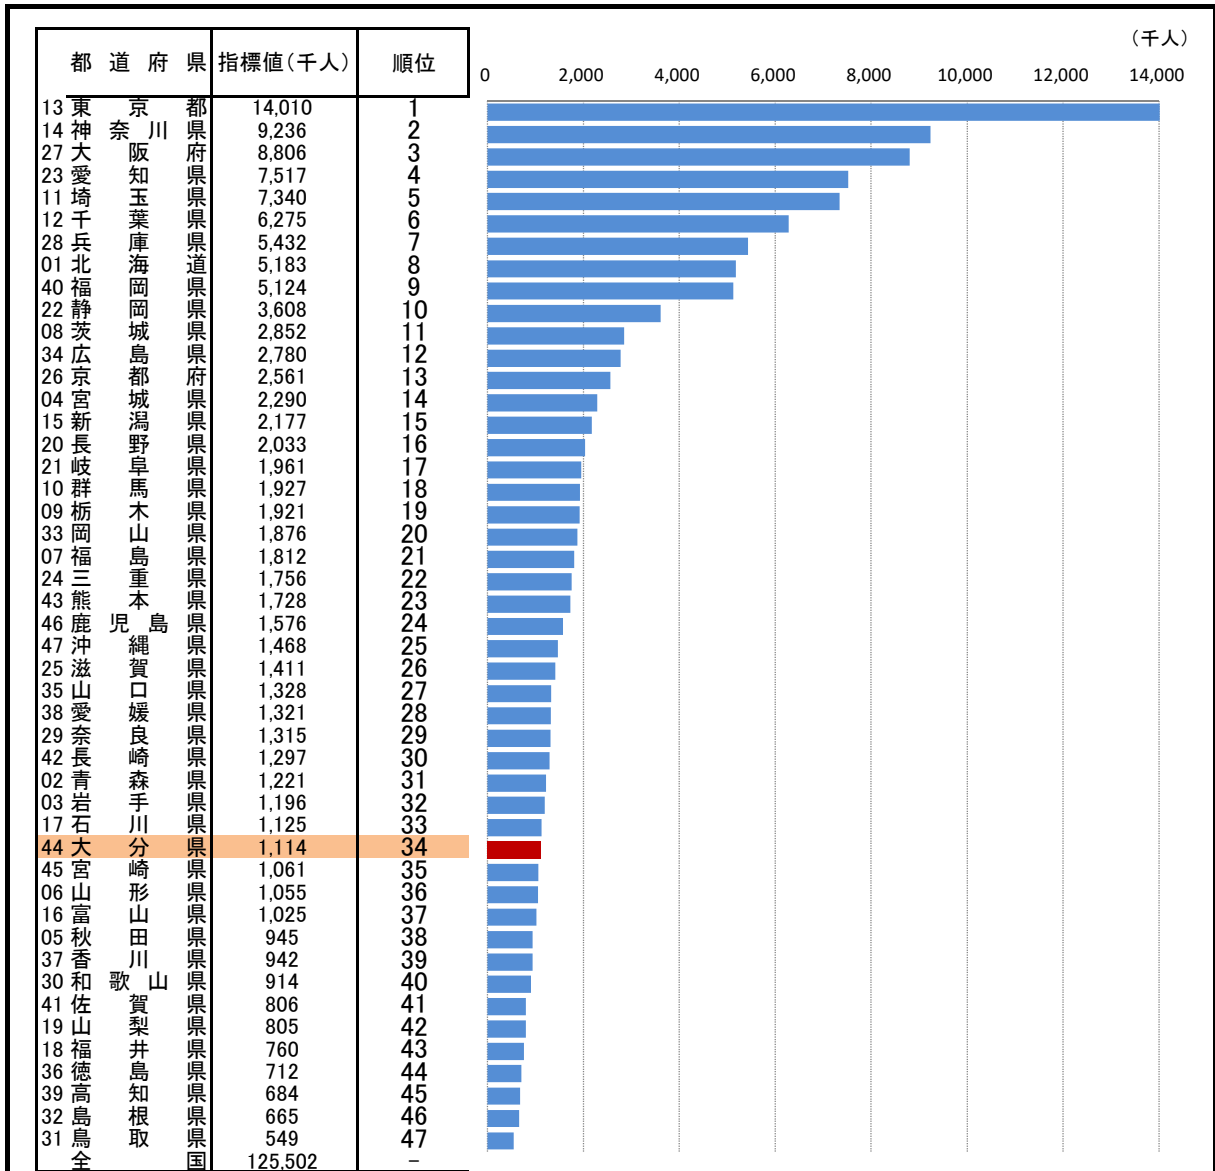

1. 総人口

— 令和3年 —

○ 概要
 総務省統計局の人口推計によると、令和3年10月1日現在の**大分県**の総人口は1,114千人で、**全国**の総人口の0.89%を占め、**全国34位**となっている。

○ 基礎データ 総人口 (千人)

	大分県	全国
2016年	1,160	126,933
2017年	1,152	126,706
2018年	1,144	126,443
2019年	1,135	126,167
2020年	1,124	126,146
2021年	1,114	125,502

○ 資料出所：総務省統計局「人口推計」
 ○ 調査期日：令和3年10月1日
 ○ 調査周期：毎年
 ※ 平成27年及び令和2年は総務省統計局「国勢調査報告」による。

* 順位は数値の大きい方からつけています。