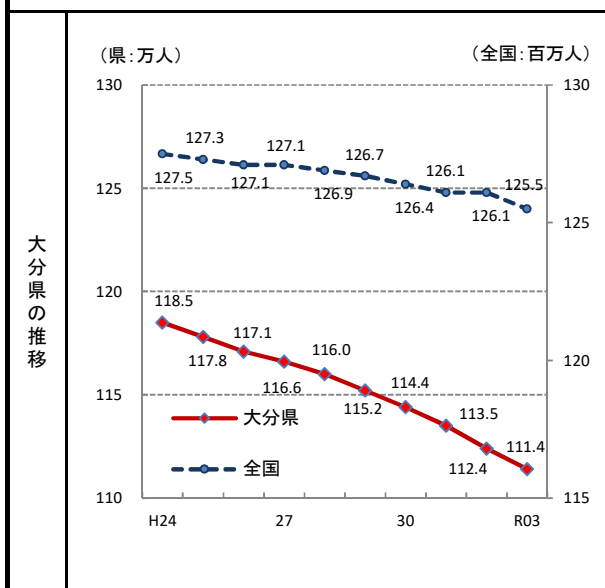

1. 総人口

— 令和3年 —

○ 概要
 総務省統計局の人口推計によると、令和3年10月1日現在の**大分県**の総人口は1,114千人で、**全国**の総人口の0.89%を占め、**全国34位**となっている。

○ 基礎データ 総人口 (千人)

	大分県	全国
2016年	1,160	126,933
2017年	1,152	126,706
2018年	1,144	126,443
2019年	1,135	126,167
2020年	1,124	126,146
2021年	1,114	125,502

○ 資料出所：総務省統計局「人口推計」
 ○ 調査期日：令和3年10月1日
 ○ 調査周期：毎年
 ※ 平成27年及び令和2年は総務省統計局「国勢調査報告」による。

* 順位は数値の大きい方からつけています。