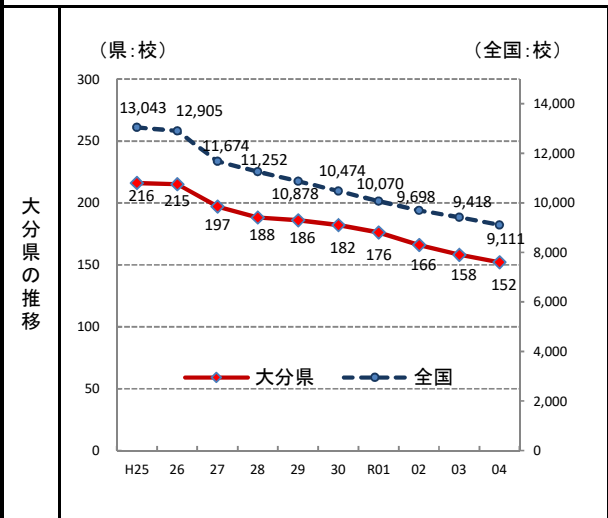

66. 幼稚園数

— 令和4年度 —

○ 概要
大分県の令和4年度の幼稚園数は152校で、前年度から6校減少し、全国20位となっている。

○ 基礎データ(令和4年度) (校)

	大分県	全国
幼稚園数	152	9,111

○ 参考指標(令和4年度)

教員1人あたり幼稚園在園者数	8.5人(28位)
----------------	-----------

○ 資料出所: 文部科学省「学校基本調査」
○ 調査期日: 令和4年5月1日
○ 調査周期: 毎年度

* 順位は数値の大きい方からつけています。