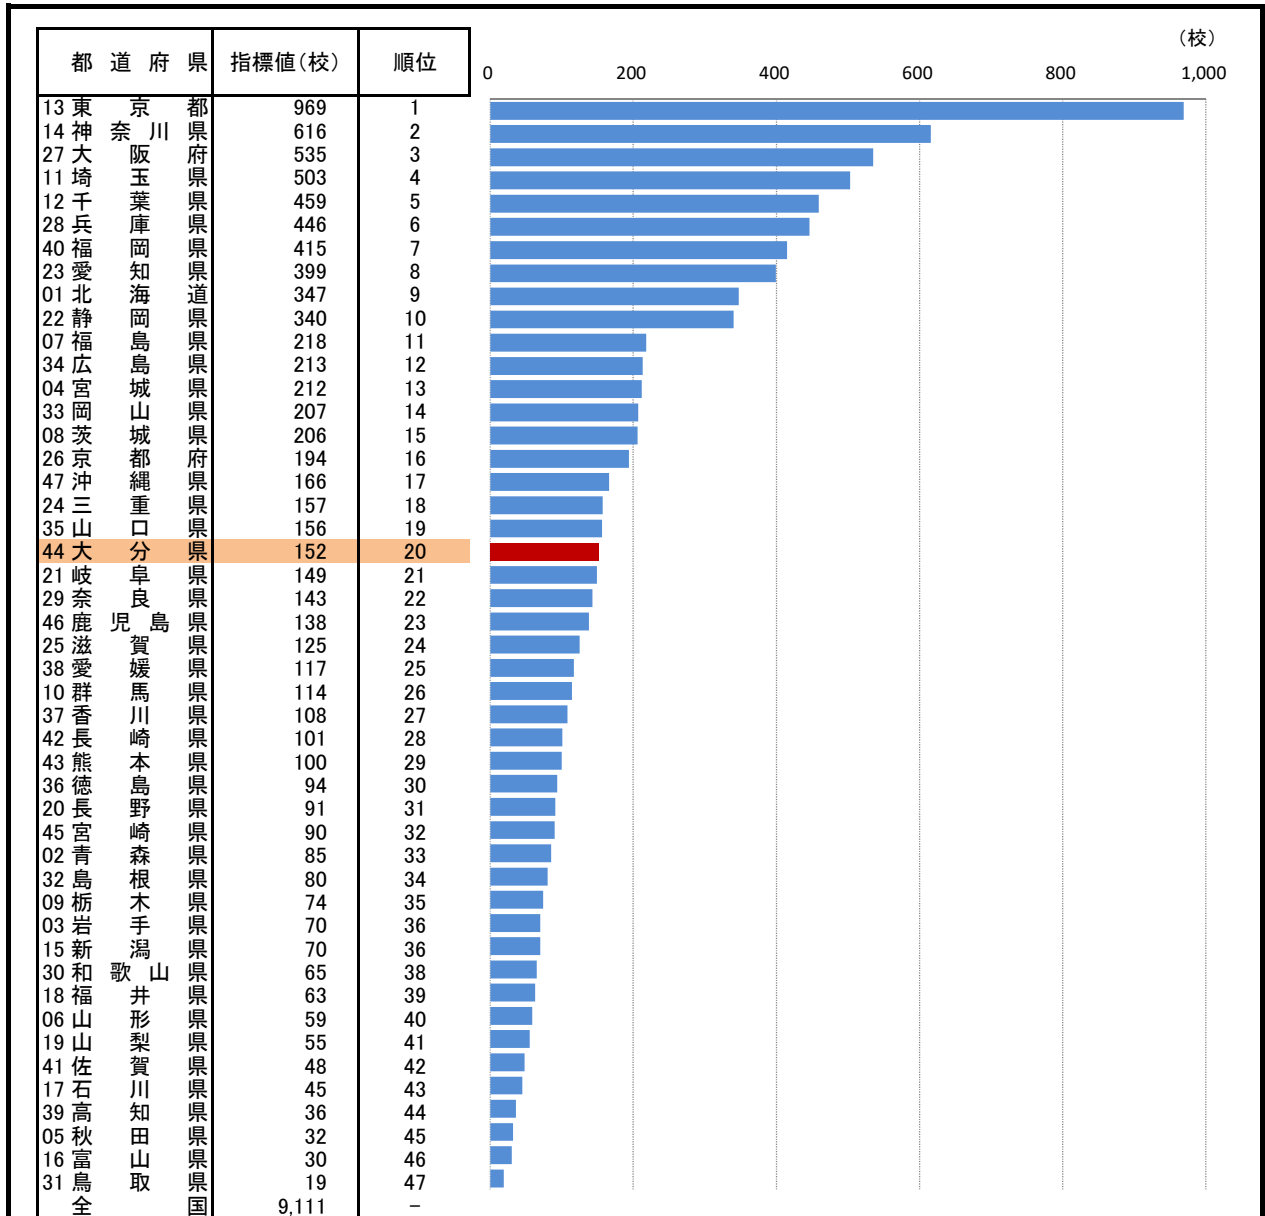

66. 幼稚園数

— 令和4年度 —

○ 概要
大分県の令和4年度の幼稚園数は152校で、前年度から6校減少し、全国20位となっている。

○ 基礎データ(令和4年度) (校)

	大分県	全国
幼稚園数	152	9,111

○ 参考指標(令和4年度)

教員1人あたり幼稚園在園者数	8.5人(28位)
----------------	-----------

○ 資料出所: 文部科学省「学校基本調査」
○ 調査期日: 令和4年5月1日
○ 調査周期: 毎年度

* 順位は数値の大きい方からつけています。