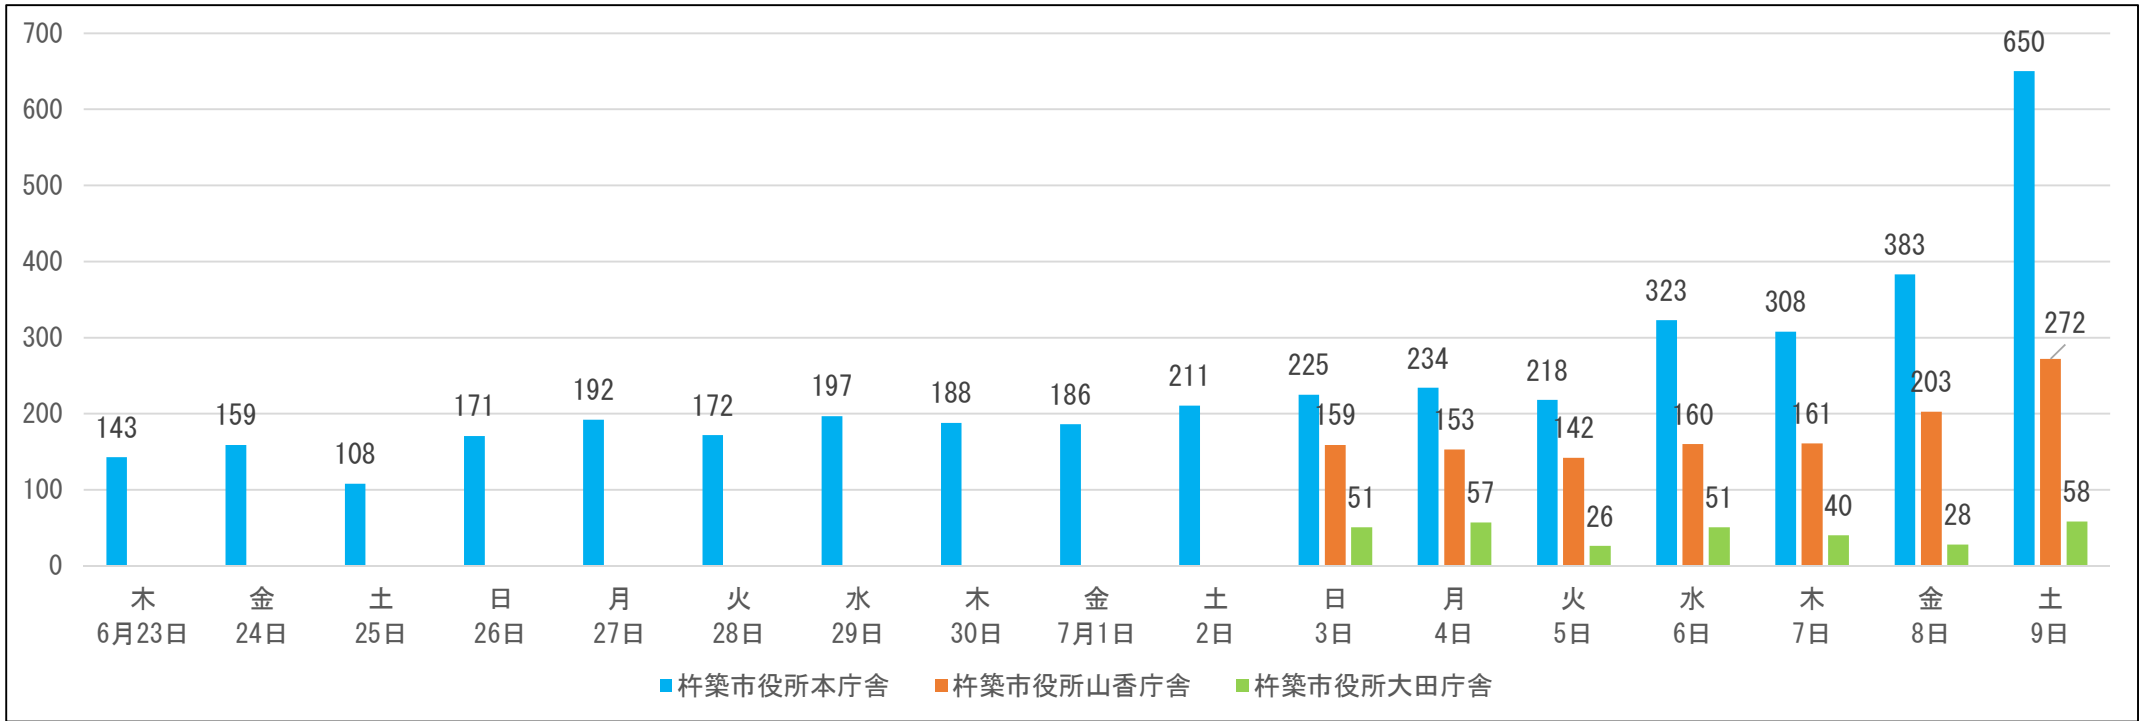

## 令和4年7月10日執行 参議院大分県選出議員選挙の期日前投票の状況

期日前 投票所名	日付 投票者数(人)	投票日の																
		17日前	16日前	15日前	14日前	13日前	12日前	11日前	10日前	9日前	8日前	7日前	6日前	5日前	4日前	3日前	2日前	1日前
		6月23日 (木)	24日 (金)	25日 (土)	26日 (日)	27日 (月)	28日 (火)	29日 (水)	30日 (木)	7月1日 (金)	2日 (土)	3日 (日)	4日 (月)	5日 (火)	6日 (水)	7日 (木)	8日 (金)	9日 (土)
杵築市役所本庁舎		143	159	108	171	192	172	197	188	186	211	225	234	218	323	308	383	650
杵築市役所山香庁舎												159	153	142	160	161	203	272
杵築市役所大田庁舎												51	57	26	51	40	28	58

- ・ 上記は、昨年(令和4年)の参議院大分県選出議員選挙の期日前投票所で投票した方の人数です。
- ・ 今回の補欠選挙では、期日前投票所の場所・開設期間が変更されている場合がありますのでご注意ください。
- ・ 投票日直前の週末(金曜日・土曜日)は混み合う傾向にあります。お時間の許す方は早めの投票をお願いします。