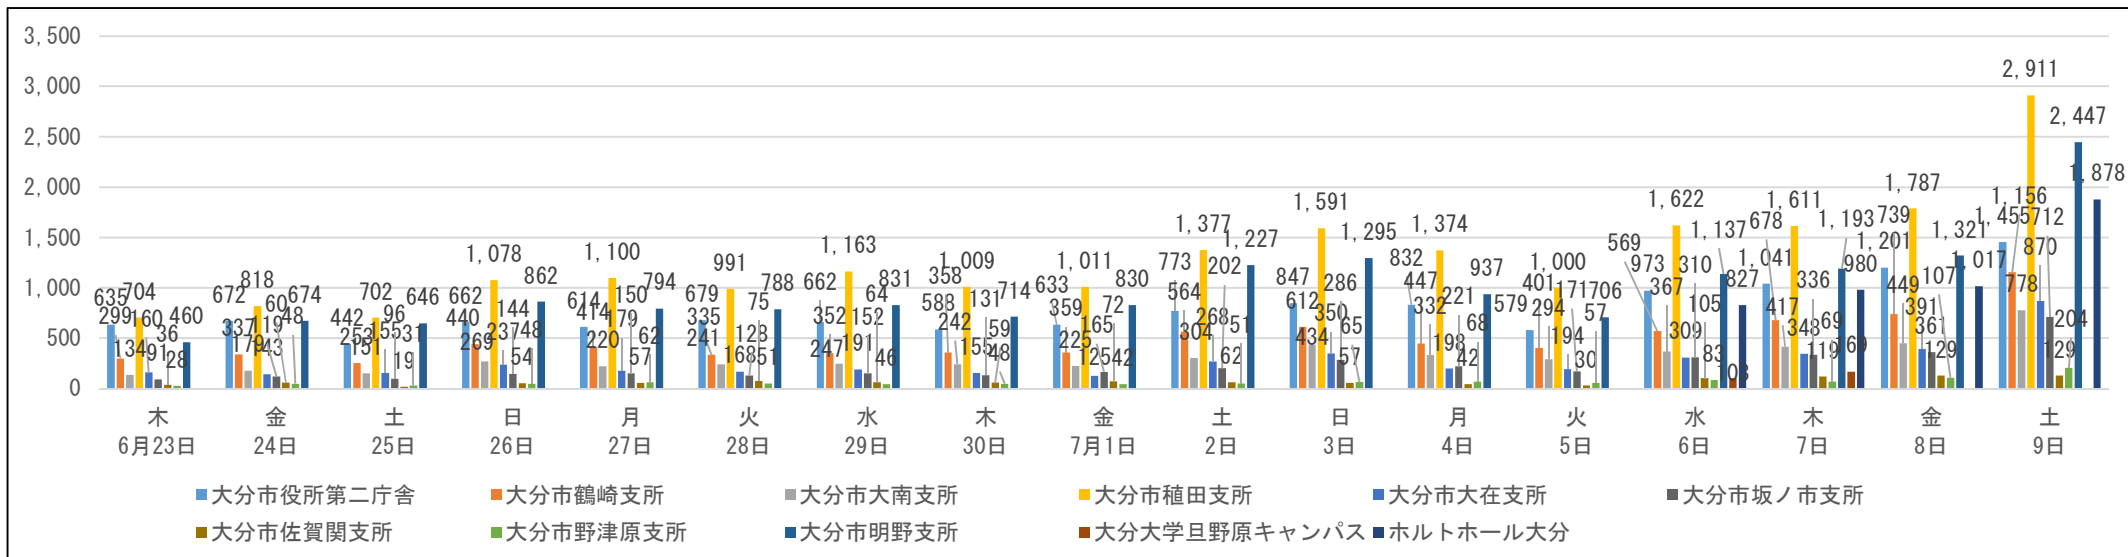

大分市

令和4年7月10日執行 参議院大分県選出議員選挙の期日前投票の状況

期日前 投票所名	投票日の																
	17日前	16日前	15日前	14日前	13日前	12日前	11日前	10日前	9日前	8日前	7日前	6日前	5日前	4日前	3日前	2日前	1日前
日付 投票者数(人)	6月23日 (木)	24日 (金)	25日 (土)	26日 (日)	27日 (月)	28日 (火)	29日 (水)	30日 (木)	7月1日 (金)	2日 (土)	3日 (日)	4日 (月)	5日 (火)	6日 (水)	7日 (木)	8日 (金)	9日 (土)
大分市役所第二庁舎	635	672	442	662	614	679	662	588	633	773	847	832	579	973	1,041	1,201	1,455
大分市鶴崎支所	299	337	253	440	414	335	352	358	359	564	612	447	401	569	678	739	1,156
大分市大南支所	134	179	151	269	220	241	247	242	225	304	434	332	294	367	417	449	778
大分市植田支所	704	818	702	1,078	1,100	991	1,163	1,009	1,011	1,377	1,591	1,374	1,000	1,622	1,611	1,787	2,911
大分市大在支所	160	143	155	237	179	168	191	155	125	268	350	198	194	309	348	391	870
大分市坂ノ市支所	91	119	96	144	150	128	152	131	165	202	286	221	171	310	336	361	712
大分市佐賀関支所	36	60	19	54	57	75	64	59	72	62	57	42	30	105	119	129	129
大分市野津原支所	28	48	31	48	62	51	46	48	42	51	65	68	57	83	69	107	204
大分市明野支所	460	674	646	862	794	788	831	714	830	1,227	1,295	937	706	1,137	1,193	1,321	2,447
大分大学旦野原キャンパス															103	169	
ホルトホール大分															827	980	1,017

- ・ 上記は、昨年(令和4年)の参議院大分県選出議員選挙の期日前投票所で投票した方的人数です。
- ・ 今回の補欠選挙では、期日前投票所の場所・開設期間が変更されている場合がありますのでご注意ください。
- ・ 投票日直前の週末(金曜日・土曜日)は混み合う傾向にあります。お時間の許す方は早めの投票をお願いします。