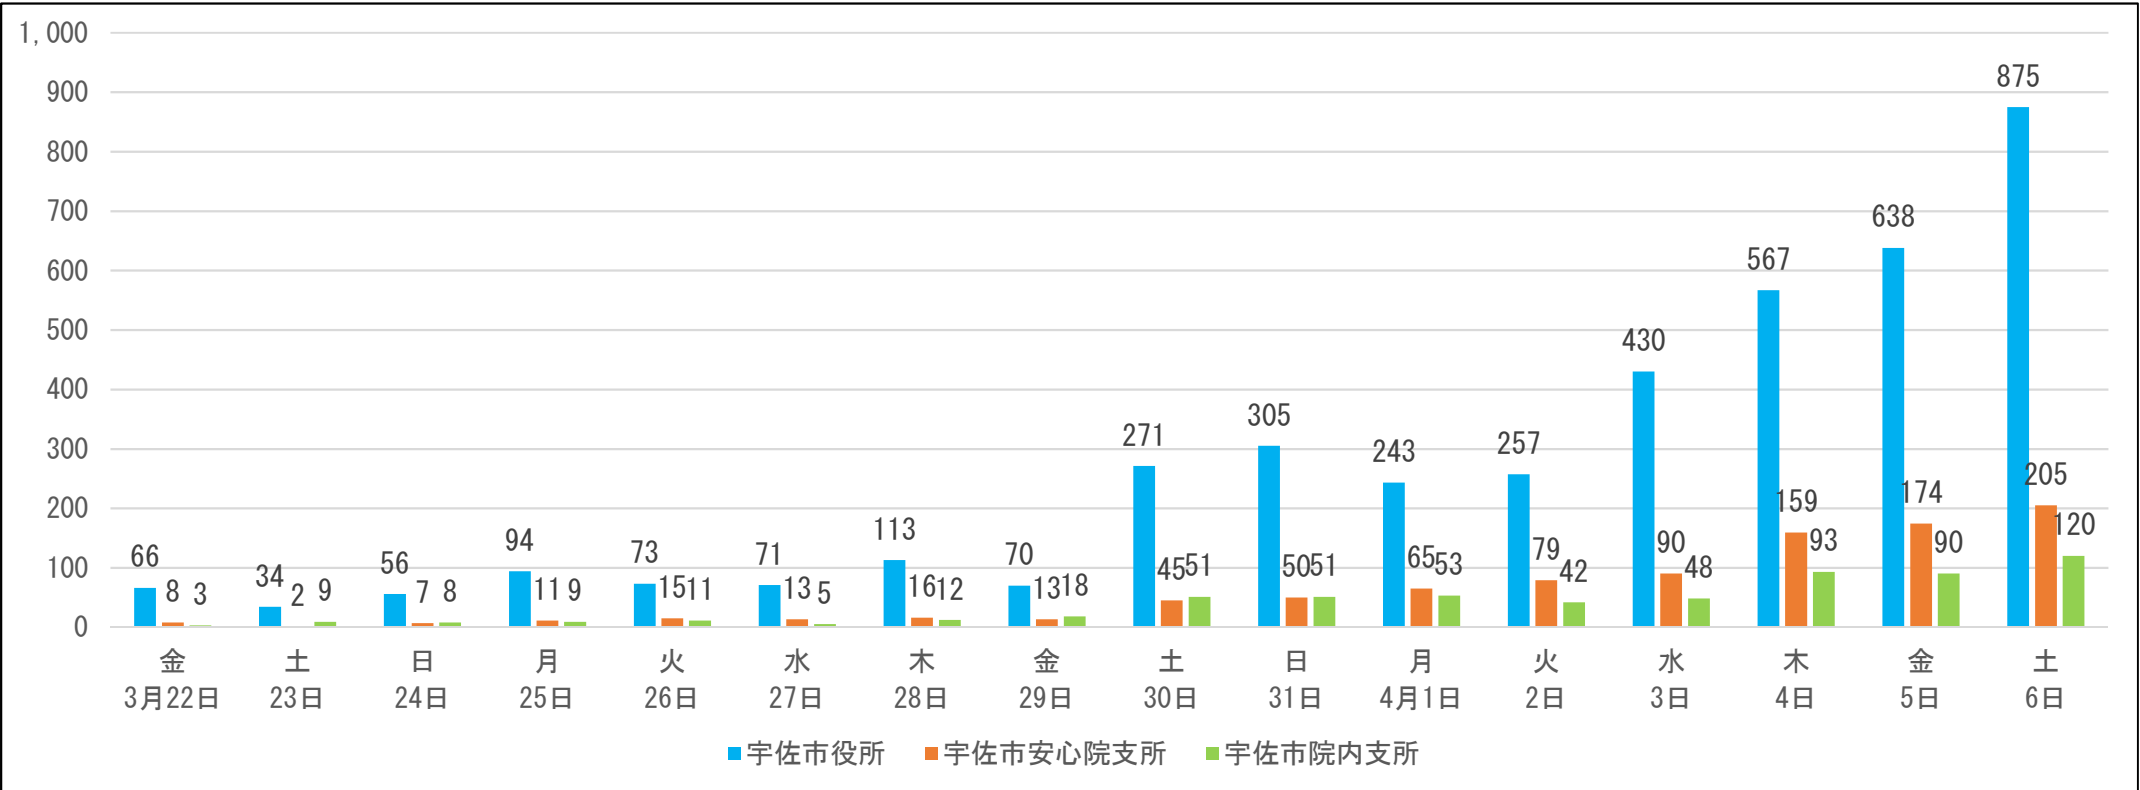

# 宇佐市

## 前回(平成31年4月7日執行)大分県知事選挙の期日前投票の状況

期日前 投票所名	日付 投票者数(人)	投票日の															
		16日前	15日前	14日前	13日前	12日前	11日前	10日前	9日前	8日前	7日前	6日前	5日前	4日前	3日前	2日前	1日前
		3月22日 (金)	23日 (土)	24日 (日)	25日 (月)	26日 (火)	27日 (水)	28日 (木)	29日 (金)	30日 (土)	31日 (日)	4月1日 (月)	2日 (火)	3日 (水)	4日 (木)	5日 (金)	6日 (土)
宇佐市役所		66	34	56	94	73	71	113	70	271	305	243	257	430	567	638	875
宇佐市安心院支所		8	2	7	11	15	13	16	13	45	50	65	79	90	159	174	205
宇佐市院内支所		3	9	8	9	11	5	12	18	51	51	53	42	48	93	90	120

・ 上記は、前回(平成31年)の大分県知事選挙の期日前投票所で投票した方の人数です。  
 今回の選挙では、期日前投票所の場所が変更されている場合がありますのでご注意ください。  
 ・ 投票日直前の週末(金曜日・土曜日)は混み合う傾向にあります。お時間の許す方は早めの投票をお願いします。