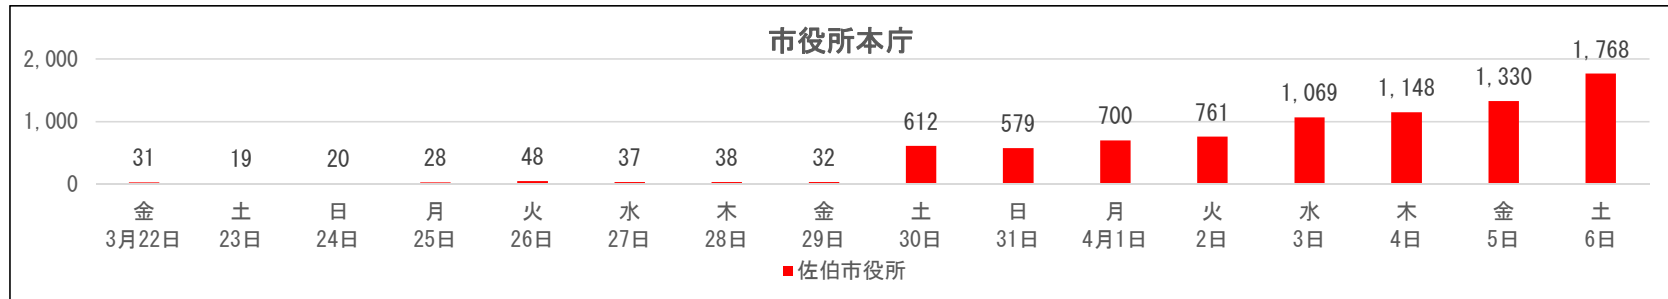

佐伯市

前回(平成31年4月7日執行)大分県知事選挙の期日前投票の状況

期日前 投票所名	日付 投票者数(人)	投票日の															
		16日前	15日前	14日前	13日前	12日前	11日前	10日前	9日前	8日前	7日前	6日前	5日前	4日前	3日前	2日前	1日前
		3月22日 (金)	23日 (土)	24日 (日)	25日 (月)	26日 (火)	27日 (水)	28日 (木)	29日 (金)	30日 (土)	31日 (日)	4月1日 (月)	2日 (火)	3日 (水)	4日 (木)	5日 (金)	6日 (土)
佐伯市役所		31	19	20	28	48	37	38	32	612	579	700	761	1,069	1,148	1,330	1,768
上浦振興局		/	/	/	/	/	/	/	/	11	17	25	21	19	34	73	93
弥生振興局		/	/	/	/	/	/	/	/	75	71	76	64	114	158	200	306
本匠振興局		/	/	/	/	/	/	/	/	10	21	12	21	60	38	38	65
宇目振興局		/	/	/	/	/	/	/	/	23	52	18	43	51	70	95	145
直川振興局		/	/	/	/	/	/	/	/	28	23	30	27	59	82	67	88
鶴見振興局		/	/	/	/	/	/	/	/	16	26	25	42	44	46	78	108
米水津振興局		/	/	/	/	/	/	/	/	13	17	22	23	47	43	61	71
蒲江振興局		/	/	/	/	/	/	/	/	52	45	58	86	109	114	146	205

・上記は、前回(平成31年)の大分県知事選挙の期日前投票所で投票した方の人数です。
 今回の選挙では、期日前投票所の場所が変更されている場合がありますのでご注意ください。
 ・投票日直前の週末(金曜日・土曜日)は混み合う傾向にあります。お時間の許す方は早めの投票をお願いします。