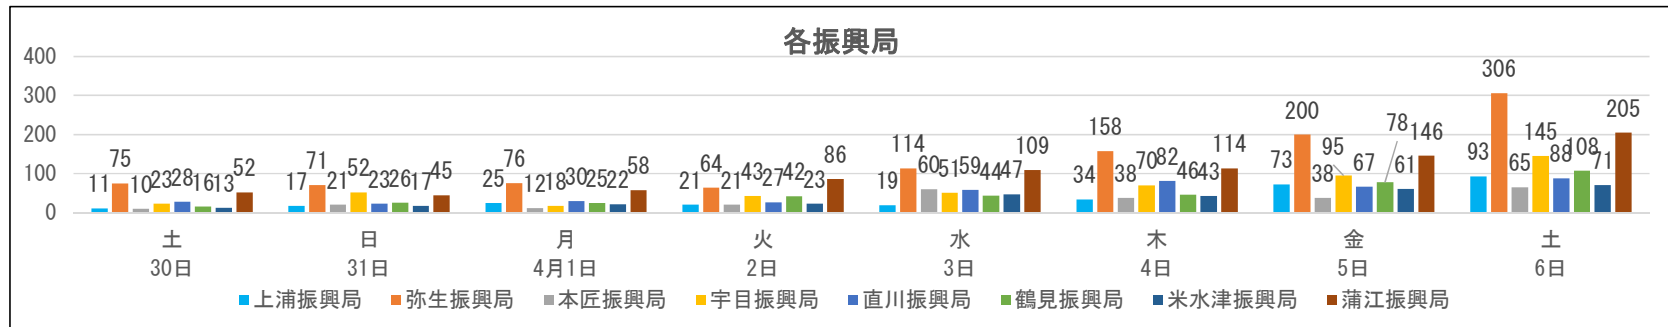

佐伯市

前回(平成31年4月7日執行)大分県知事選挙の期日前投票の状況

期日前 投票所名	日付 投票者数(人)	投票日の															
		16日前	15日前	14日前	13日前	12日前	11日前	10日前	9日前	8日前	7日前	6日前	5日前	4日前	3日前	2日前	1日前
		3月22日 (金)	23日 (土)	24日 (日)	25日 (月)	26日 (火)	27日 (水)	28日 (木)	29日 (金)	30日 (土)	31日 (日)	4月1日 (月)	2日 (火)	3日 (水)	4日 (木)	5日 (金)	6日 (土)
佐伯市役所		31	19	20	28	48	37	38	32	612	579	700	761	1,069	1,148	1,330	1,768
上浦振興局		/	/	/	/	/	/	/	/	11	17	25	21	19	34	73	93
弥生振興局		/	/	/	/	/	/	/	/	75	71	76	64	114	158	200	306
本匠振興局		/	/	/	/	/	/	/	/	10	21	12	21	60	38	38	65
宇目振興局		/	/	/	/	/	/	/	/	23	52	18	43	51	70	95	145
直川振興局		/	/	/	/	/	/	/	/	28	23	30	27	59	82	67	88
鶴見振興局		/	/	/	/	/	/	/	/	16	26	25	42	44	46	78	108
米水津振興局		/	/	/	/	/	/	/	/	13	17	22	23	47	43	61	71
蒲江振興局		/	/	/	/	/	/	/	/	52	45	58	86	109	114	146	205

・上記は、前回(平成31年)の大分県知事選挙の期日前投票所で投票した方の人数です。
 今回の選挙では、期日前投票所の場所が変更されている場合がありますのでご注意ください。
 ・投票日直前の週末(金曜日・土曜日)は混み合う傾向にあります。お時間の許す方は早めの投票をお願いします。