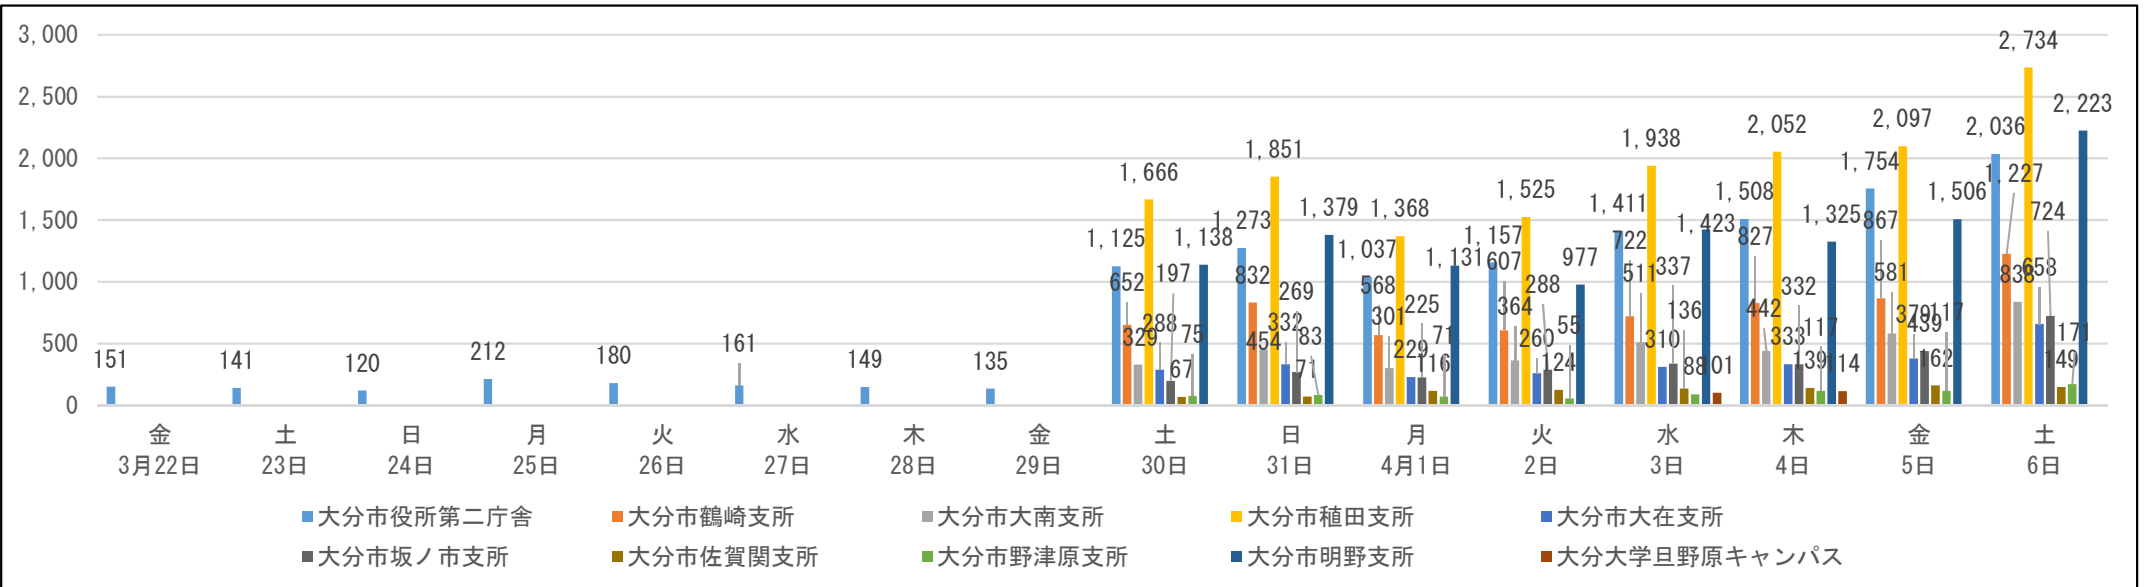

大分市

前回(平成31年4月7日執行)大分県知事選挙の期日前投票の状況

期日前 投票所名	投票日の															
	日付 投票者数(人)															
	16日前	15日前	14日前	13日前	12日前	11日前	10日前	9日前	8日前	7日前	6日前	5日前	4日前	3日前	2日前	1日前
	3月22日 (金)	23日 (土)	24日 (日)	25日 (月)	26日 (火)	27日 (水)	28日 (木)	29日 (金)	30日 (土)	31日 (日)	4月1日 (月)	2日 (火)	3日 (水)	4日 (木)	5日 (金)	6日 (土)
大分市役所第二庁舎	151	141	120	212	180	161	149	135	1,125	1,273	1,037	1,157	1,411	1,508	1,754	2,036
大分市鶴崎支所									652	832	568	607	722	827	867	1,227
大分市大南支所									329	454	301	364	511	442	581	838
大分市植田支所									1,666	1,851	1,368	1,525	1,938	2,052	2,097	2,734
大分市大在支所									288	332	229	260	310	333	379	658
大分市坂ノ市支所									197	269	225	288	337	332	439	724
大分市佐賀関支所									67	71	116	124	136	139	162	149
大分市野津原支所									75	83	71	55	88	117	117	171
大分市明野支所									1,138	1,379	1,131	977	1,423	1,325	1,506	2,223
大分大学旦野原キャンパス													101	114		

- ・ 上記は、前回(平成31年)の大分県知事選挙の期日前投票所で投票した方の人数です。
- ・ 今回の選挙では、期日前投票所の場所が変更されている場合がありますのでご注意ください。
- ・ 投票日直前の週末(金曜日・土曜日)は混み合う傾向にあります。お時間の許す方は早めの投票をお願いします。