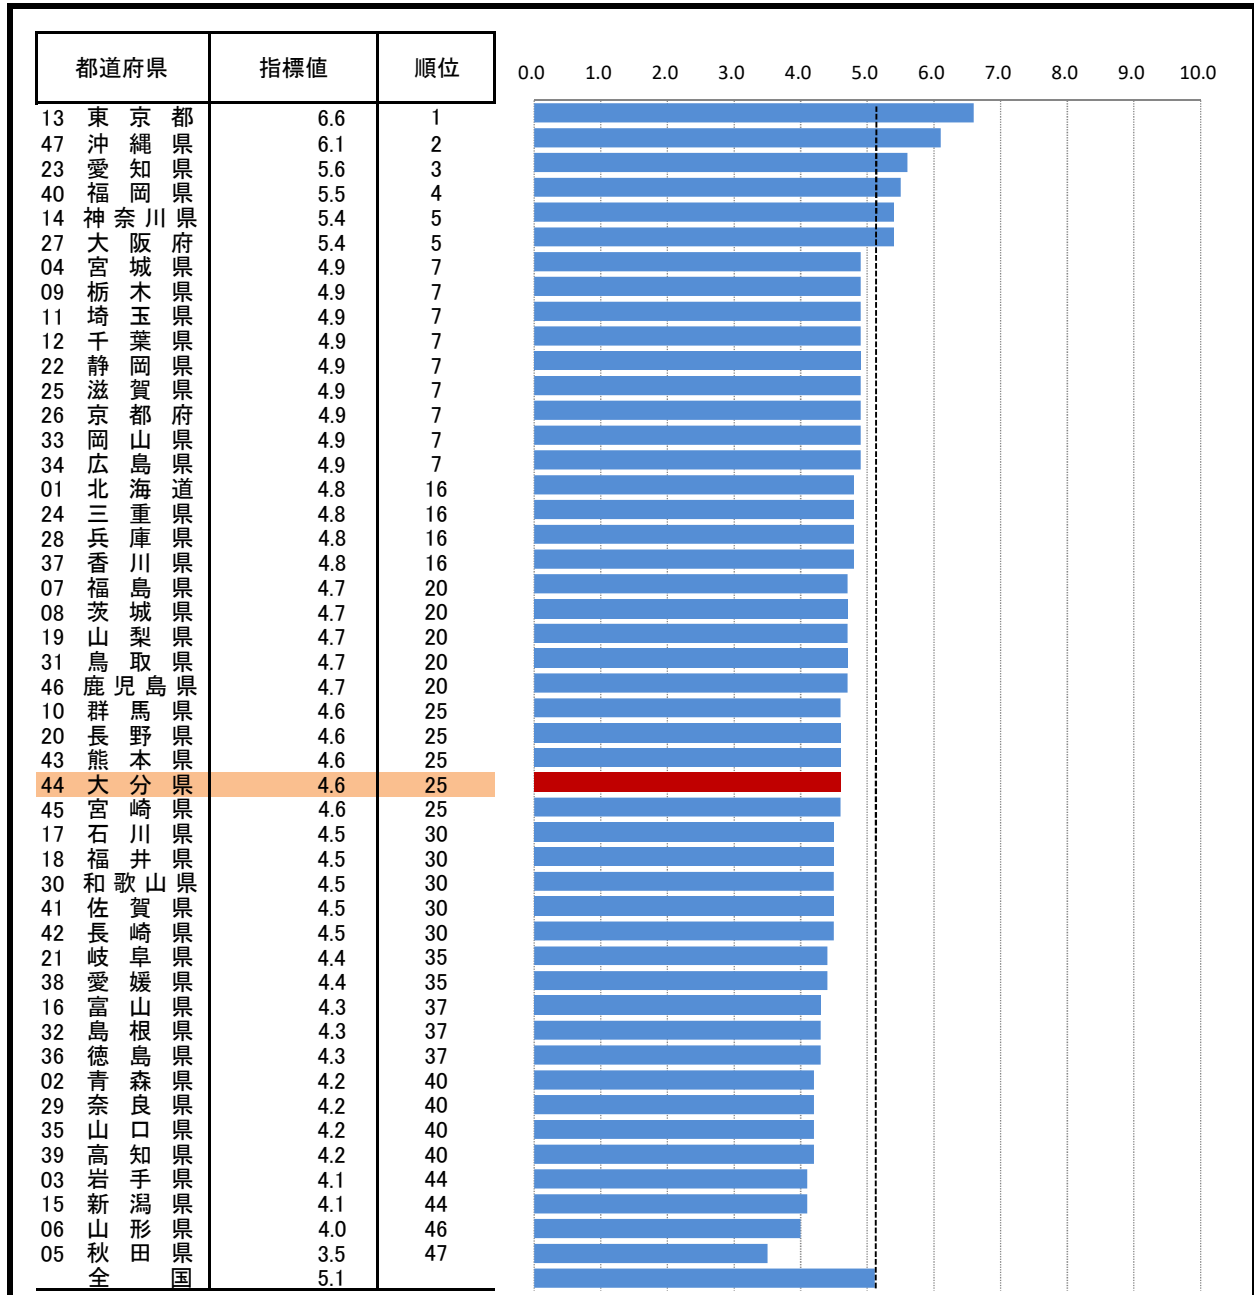

10. 婚姻率(人口千人あたり)

—平成27年—

参 考

- 概 要
大分県の平成27年の婚姻率は4.6で、前年と同率となり、全国25位となっている。
- 基礎データ (平成27年)

	大分県	全国
婚姻件数(組)	5,316	635,225
婚姻率	4.6	5.1

摘 要

- 資料出所：厚生労働省「人口動態調査(人口動態統計 確定数)」
- 調査期日：平成27年
- 調査周期：毎年
- 婚姻率：年間婚姻件数÷10月1日現在日本人口

* 順位は数値の大きい方からつけています。