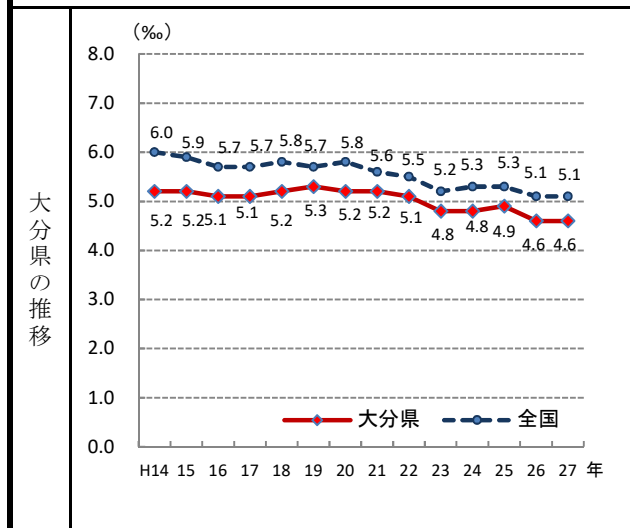

10. 婚姻率(人口千人あたり)

—平成27年—

参 考

- 概 要
大分県の平成27年の婚姻率は4.6で、前年と同率となり、全国25位となっている。
- 基礎データ (平成27年)

	大分県	全国
婚姻件数(組)	5,316	635,225
婚姻率	4.6	5.1

摘 要

- 資料出所：厚生労働省「人口動態調査(人口動態統計 確定数)」
- 調査期日：平成27年
- 調査周期：毎年
- 婚姻率：年間婚姻件数÷10月1日現在日本人口

* 順位は数値の大きい方からつけています。