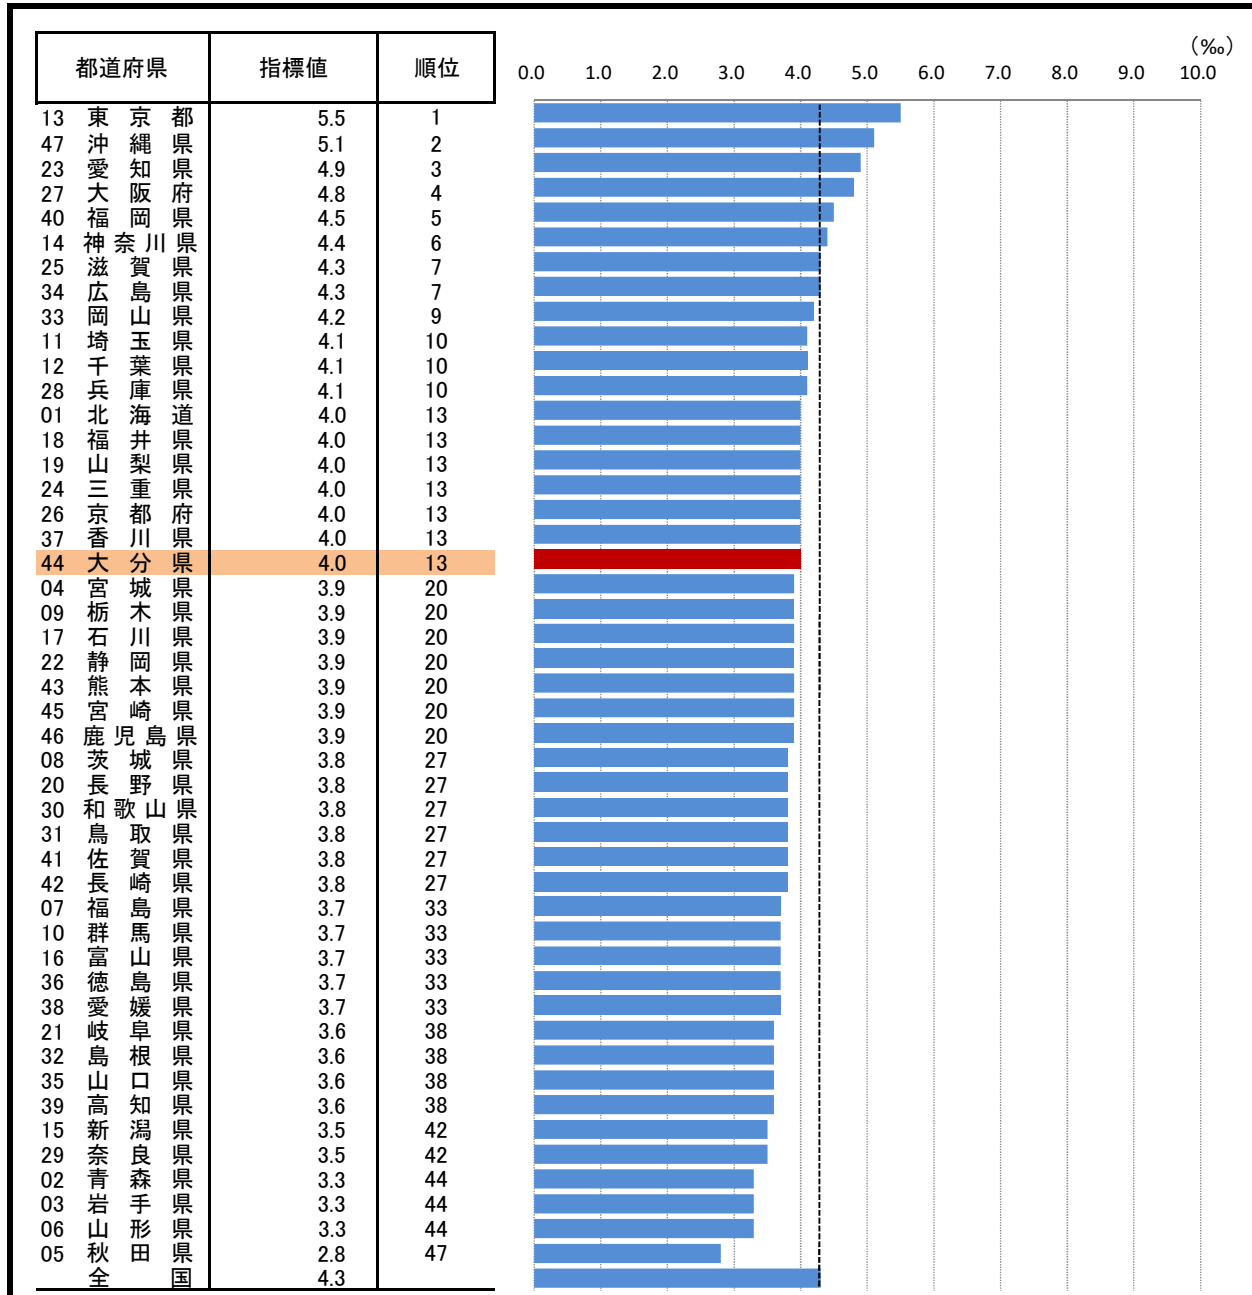

10. 婚姻率(人口千人あたり)

—令和2年—

参 考

- 概 要
大分県の令和2年の婚姻率は4.0で、前年より0.4ポイント減少し、全国13位となっている。
- 基礎データ (令和2年)

	大分県	全国
婚姻件数 (組)	4,406	525,507
婚姻率 (%)	4.0	4.3

摘 要

- 資料出所：厚生労働省「人口動態調査 (人口動態統計 確定数)」
- 調査期日：令和2年
- 調査周期：毎年
- 婚姻率：年間婚姻件数÷10月1日現在日本人口

* 順位は数値の大きい方からつけています。