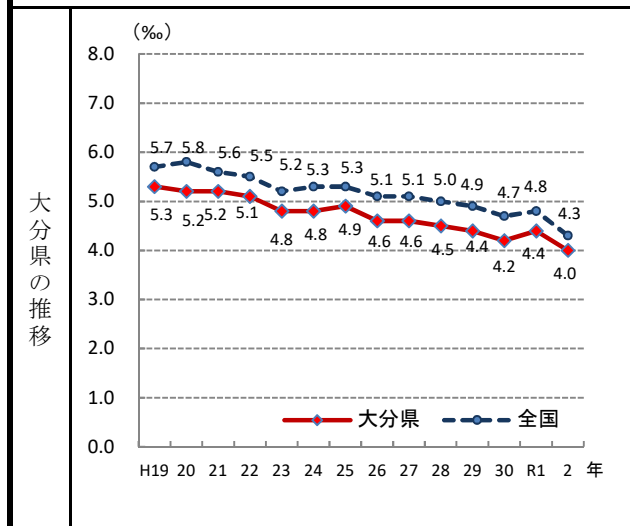

10. 婚姻率(人口千人あたり)

—令和2年—

参 考

- 概 要
大分県の令和2年の婚姻率は4.0で、前年より0.4ポイント減少し、全国13位となっている。
- 基礎データ (令和2年)

	大分県	全国
婚姻件数 (組)	4,406	525,507
婚姻率 (%)	4.0	4.3

摘 要

- 資料出所：厚生労働省「人口動態調査 (人口動態統計 確定数)」
- 調査期日：令和2年
- 調査周期：毎年
- 婚姻率：年間婚姻件数÷10月1日現在日本人口

* 順位は数値の大きい方からつけています。