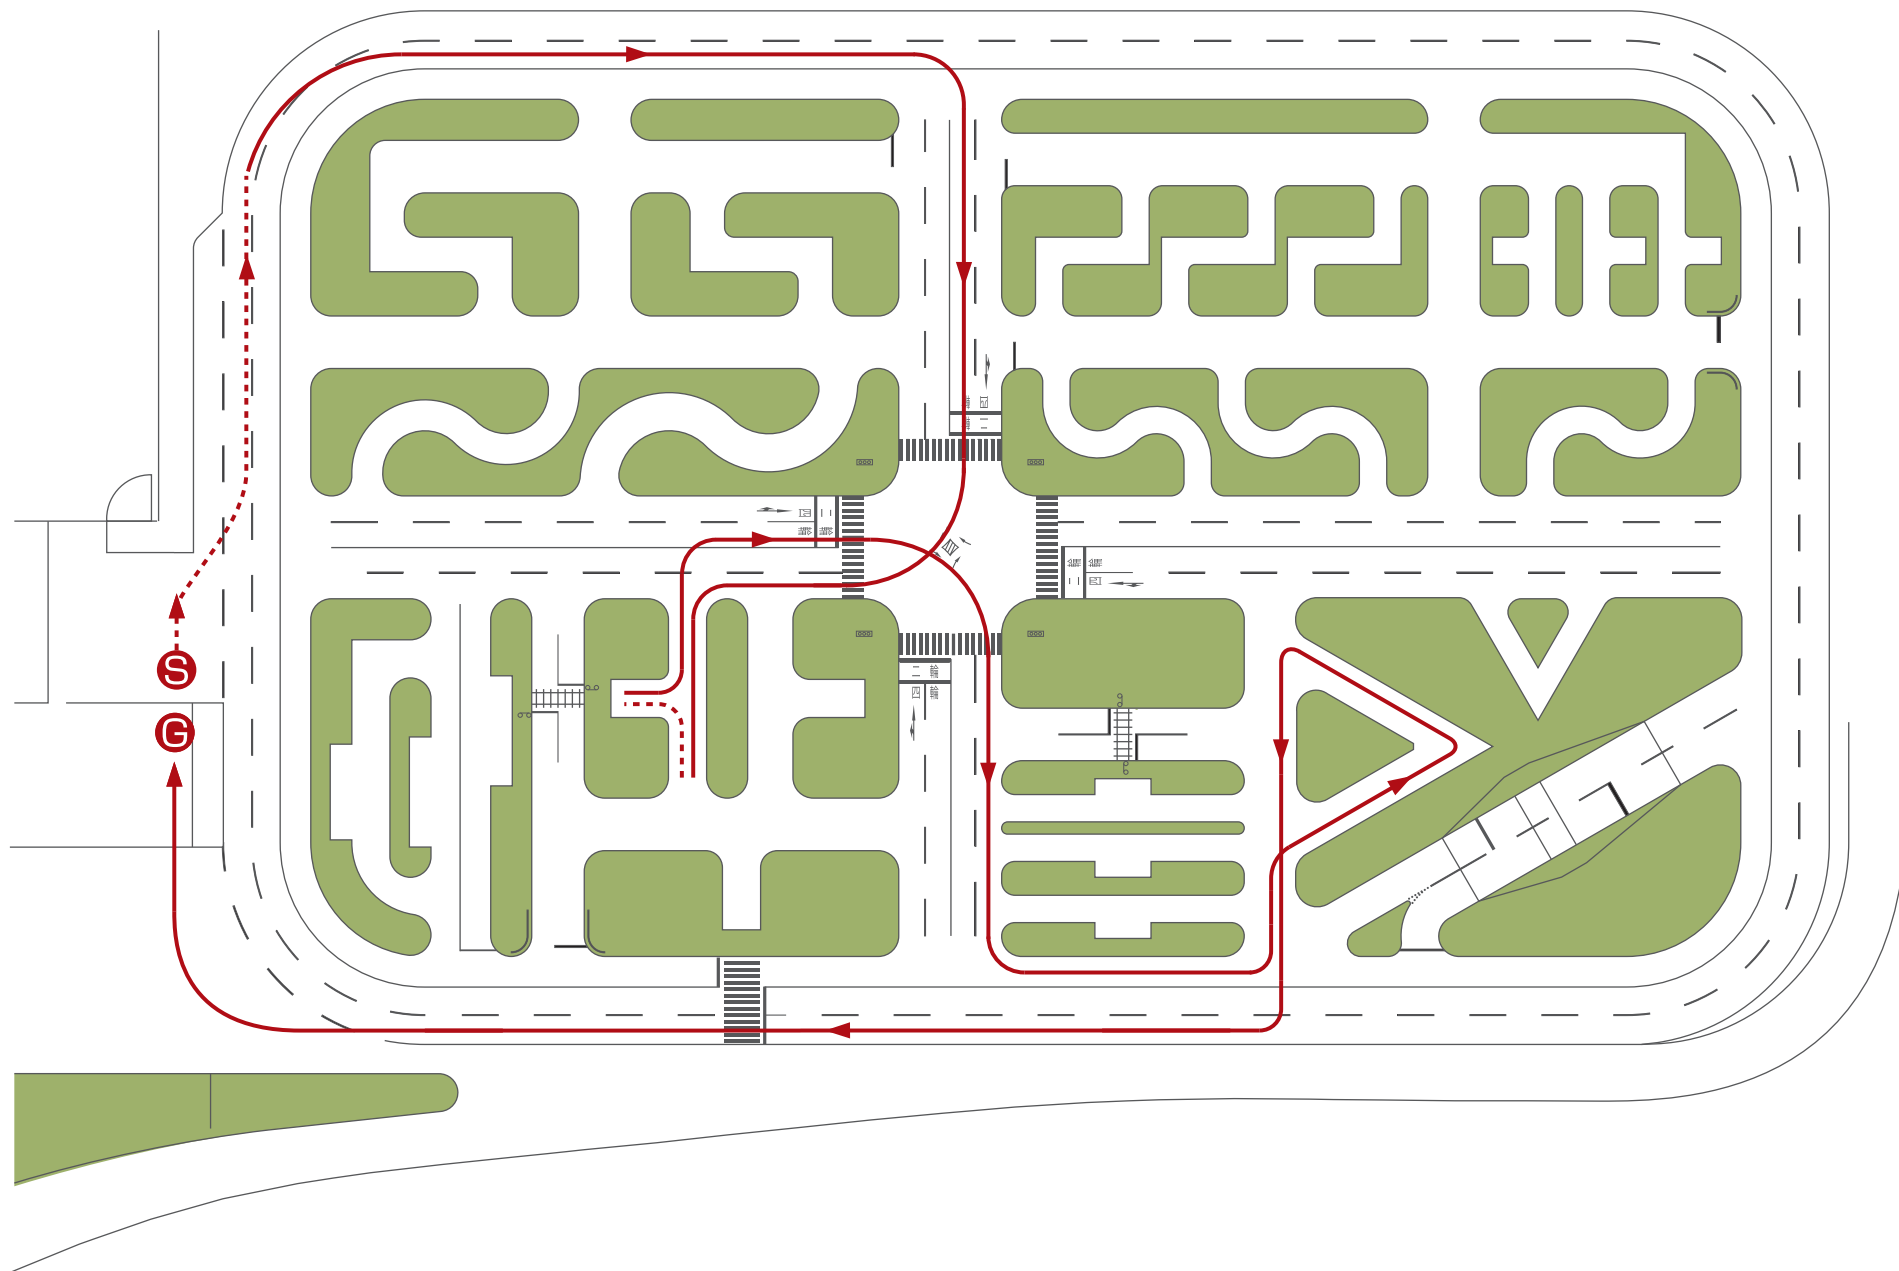

梅の花

明野北1丁目

明野東3丁目

明野東4丁目

明野東5丁目

明野東

停止位置
街灯
(2-56大分市)

停止位置
研修センター
案内標識

停止位置
街灯
(153)

米満医院

大谷公園

ルナ幼稚園

明野南

梅の花

明野北1丁目

停止位置
NTT柱
(明野幹28)

中型第二種場内課題 Aコース

中型第二種場内課題 Bコース

中型第二種場内課題 Cコース