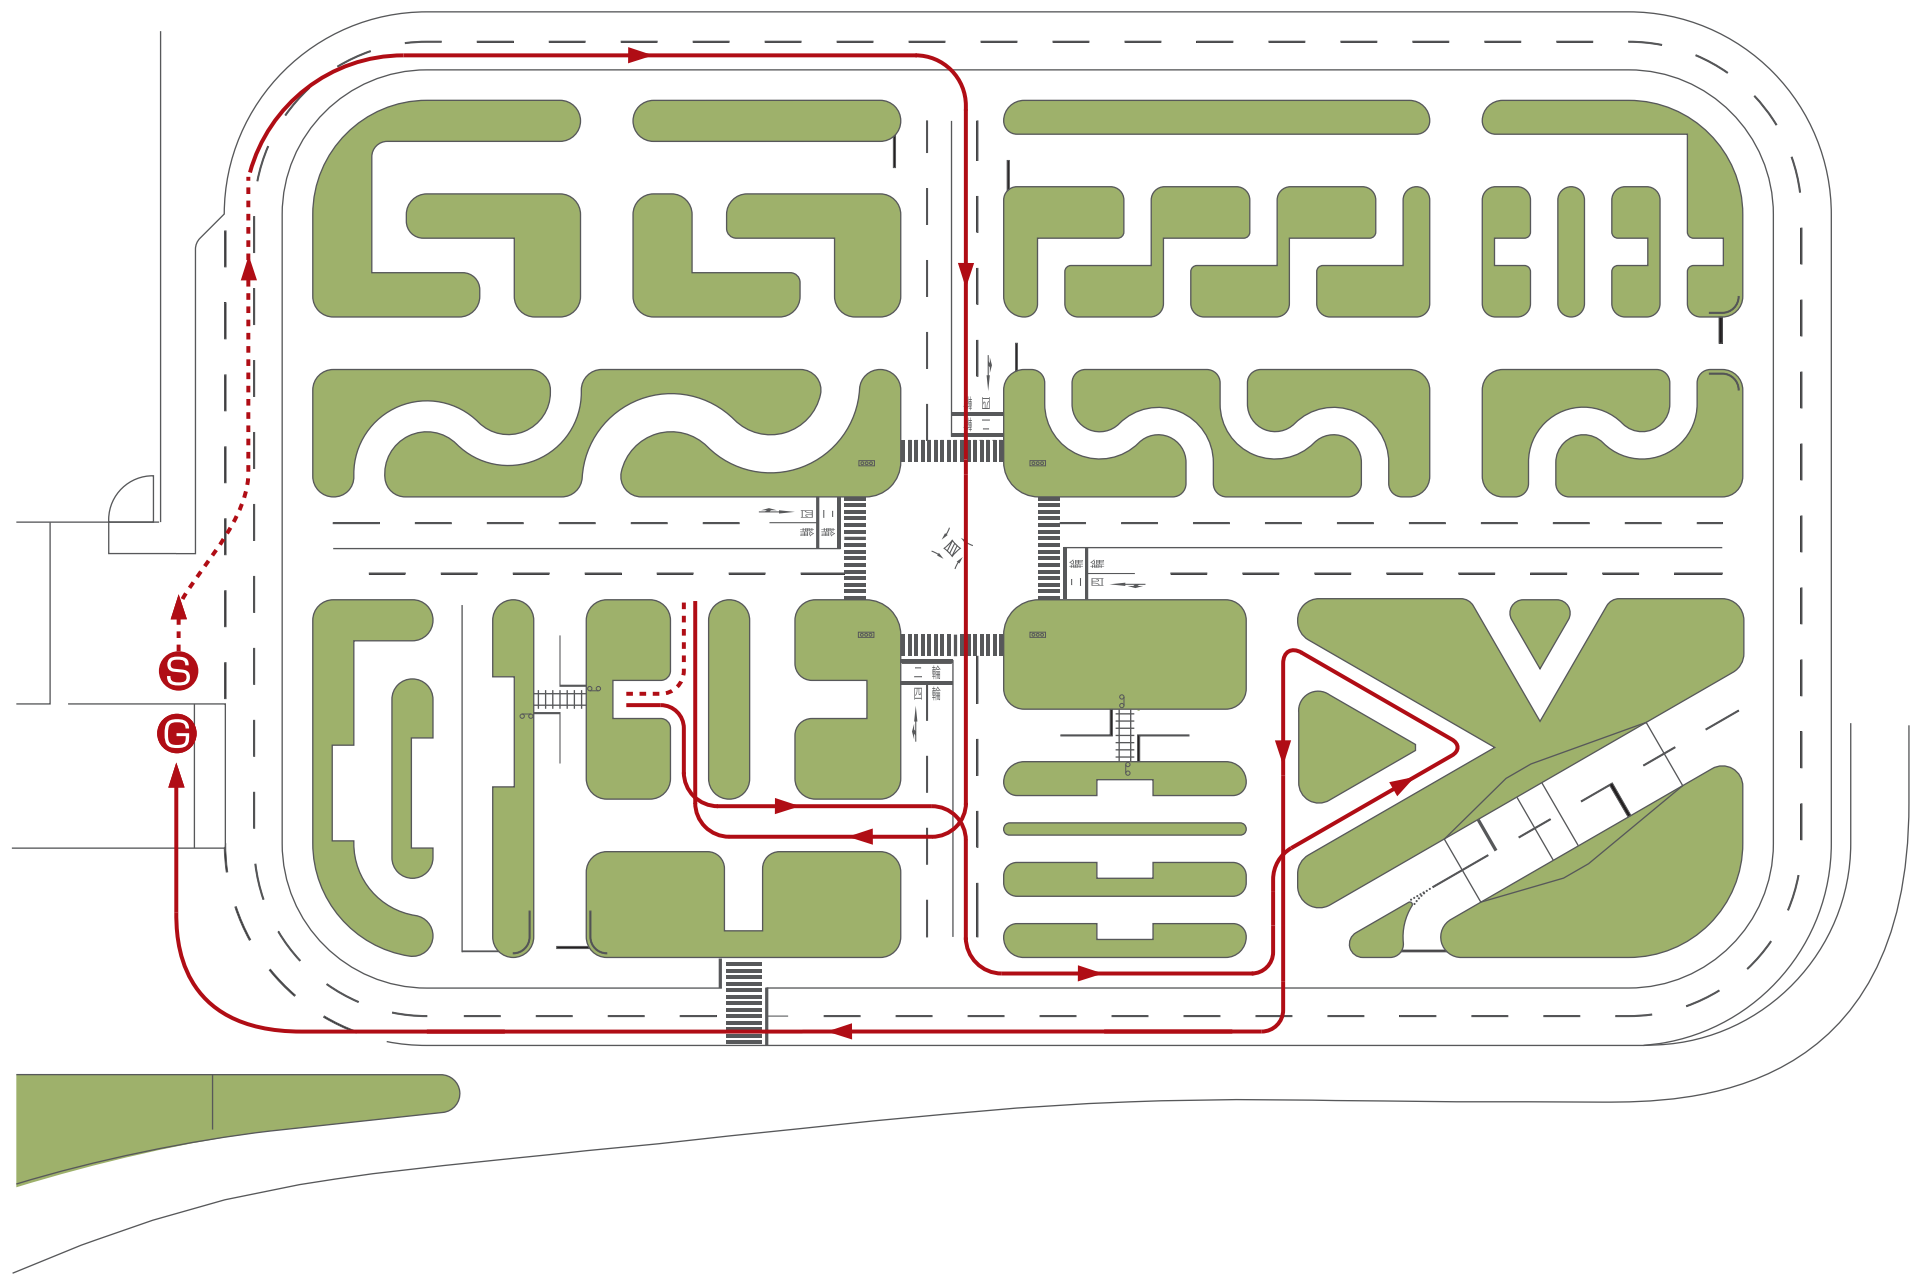

梅の花

明野北1丁目

明野東3丁目

明野東4丁目

明野東5丁目

明野東

停止位置
街灯
(2-56大分市)

停止位置
研修センター
案内標識

停止位置
街灯
(153)

米満医院

大谷公園

ルナ幼稚園

明野南

梅の花

明野北1丁目

停止位置
NTT柱
(明野幹28)

中型第二種場内課題 Aコース

中型第二種場内課題 Bコース

中型第二種場内課題 Cコース