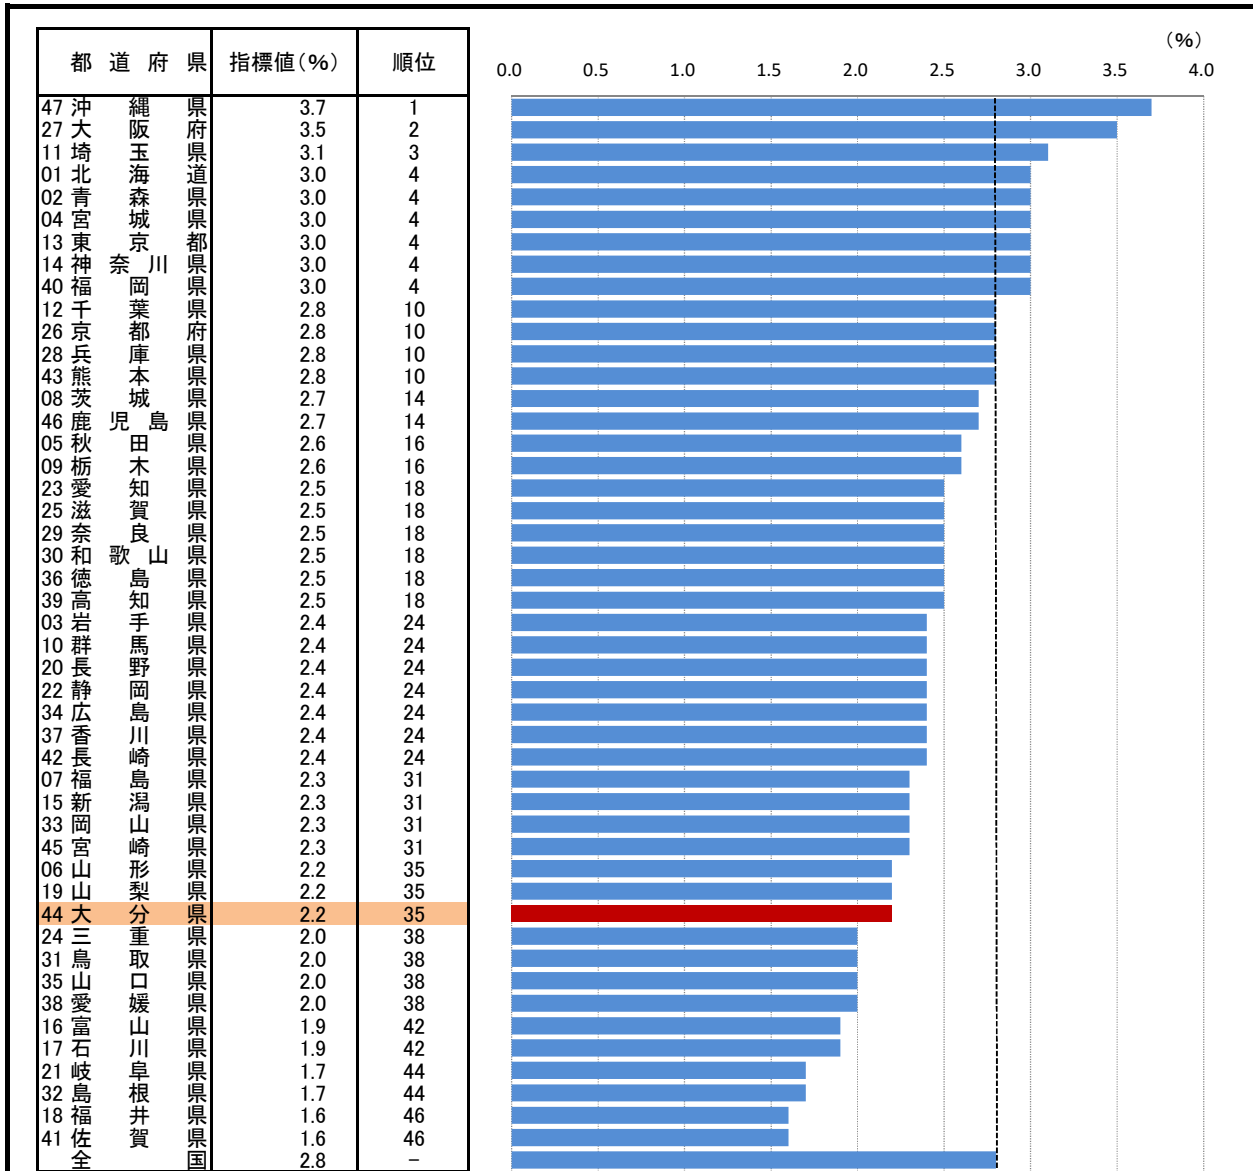

43. 完全失業率

— 令和3年 —

○ 概要
大分県の令和3年の完全失業率は2.2%で前年から0.2ポイント上昇し、全国35位となっている。

○ 基礎データ(令和3年) (千人)

	大分県	全国
完全失業者数	13	1,889

※大分県の完全失業者数(千人)はモデル推計値である。

○ 資料出所: 総務省「労働力調査年報」

○ 調査期日: 令和3年

○ 調査周期: 毎年

○ 完全失業率: 労働力人口(就業者と完全失業者の合計)に占める完全失業者の割合。完全失業者とは現在仕事をしておらず、仕事があればすぐにつくことができ、仕事を探す活動をしていた人をいう。

* 順位は数値の大きい方からつけています。