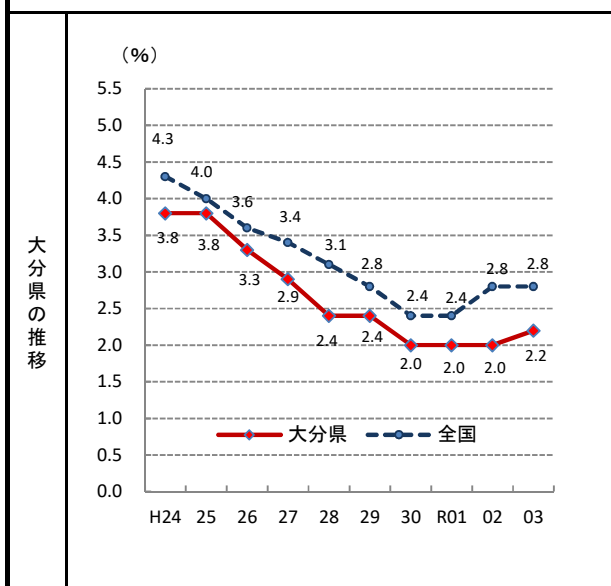

43. 完全失業率

— 令和3年 —

○ 概要
大分県の令和3年の完全失業率は2.2%で前年から0.2ポイント上昇し、全国35位となっている。

○ 基礎データ(令和3年) (千人)

	大分県	全国
完全失業者数	13	1,889

※大分県の完全失業者数(千人)はモデル推計値である。

○ 資料出所: 総務省「労働力調査年報」

○ 調査期日: 令和3年

○ 調査周期: 毎年

○ 完全失業率: 労働力人口(就業者と完全失業者の合計)に占める完全失業者の割合。完全失業者とは現在仕事をしておらず、仕事があればすぐにつくことができ、仕事を探す活動をしていた人をいう。

* 順位は数値の大きい方からつけています。