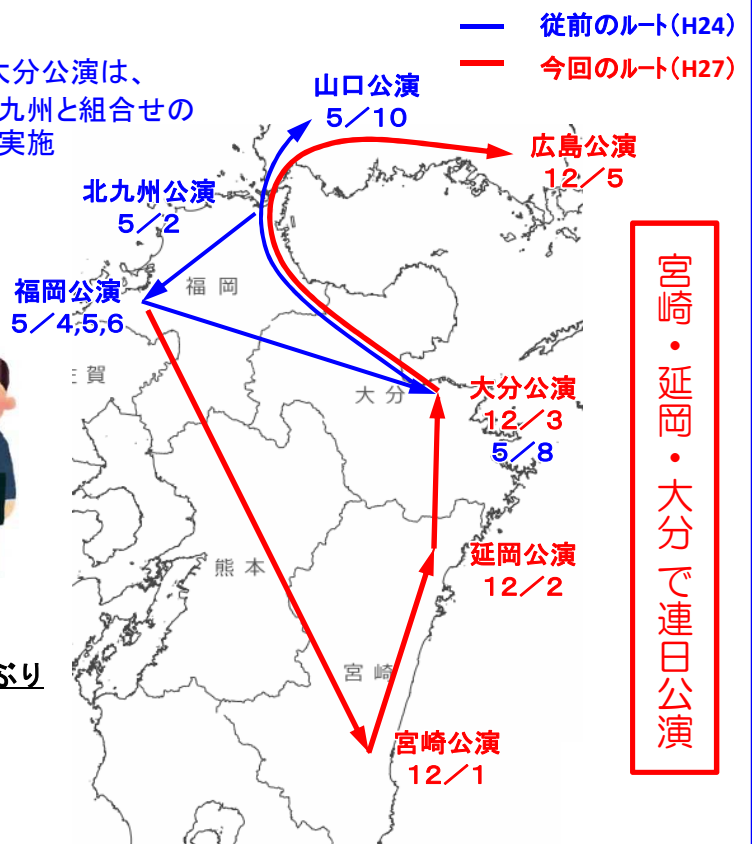

東九州自動車道は「芸術・文化を運ぶ道」

iichiko presents

宝塚歌劇雪組 全国ツアー大分公演

開催日

2015.12.3 (木)

[昼の部] 開演 14:00

[夜の部] 開演 18:00

※本写真は当公演内容とは異なります

© 宝塚歌劇団

© 宝塚歌劇団

東九州自動車道開通により、宝塚歌劇団が大分～宮崎ルートでツアー公演を決定

【担当者のコメント】

出演者等の移動時間もあるが、舞台スタッフが、撤収作業後にそのままトラックで次の公演地に行く必要があるため、**大分～宮崎で連日公演を組むのはこれまで不可能であった。**
今回、東九州自動車道ができることで本ツアー公演が可能となった。

従前の大分公演は、福岡・北九州と組合せのルートで実施