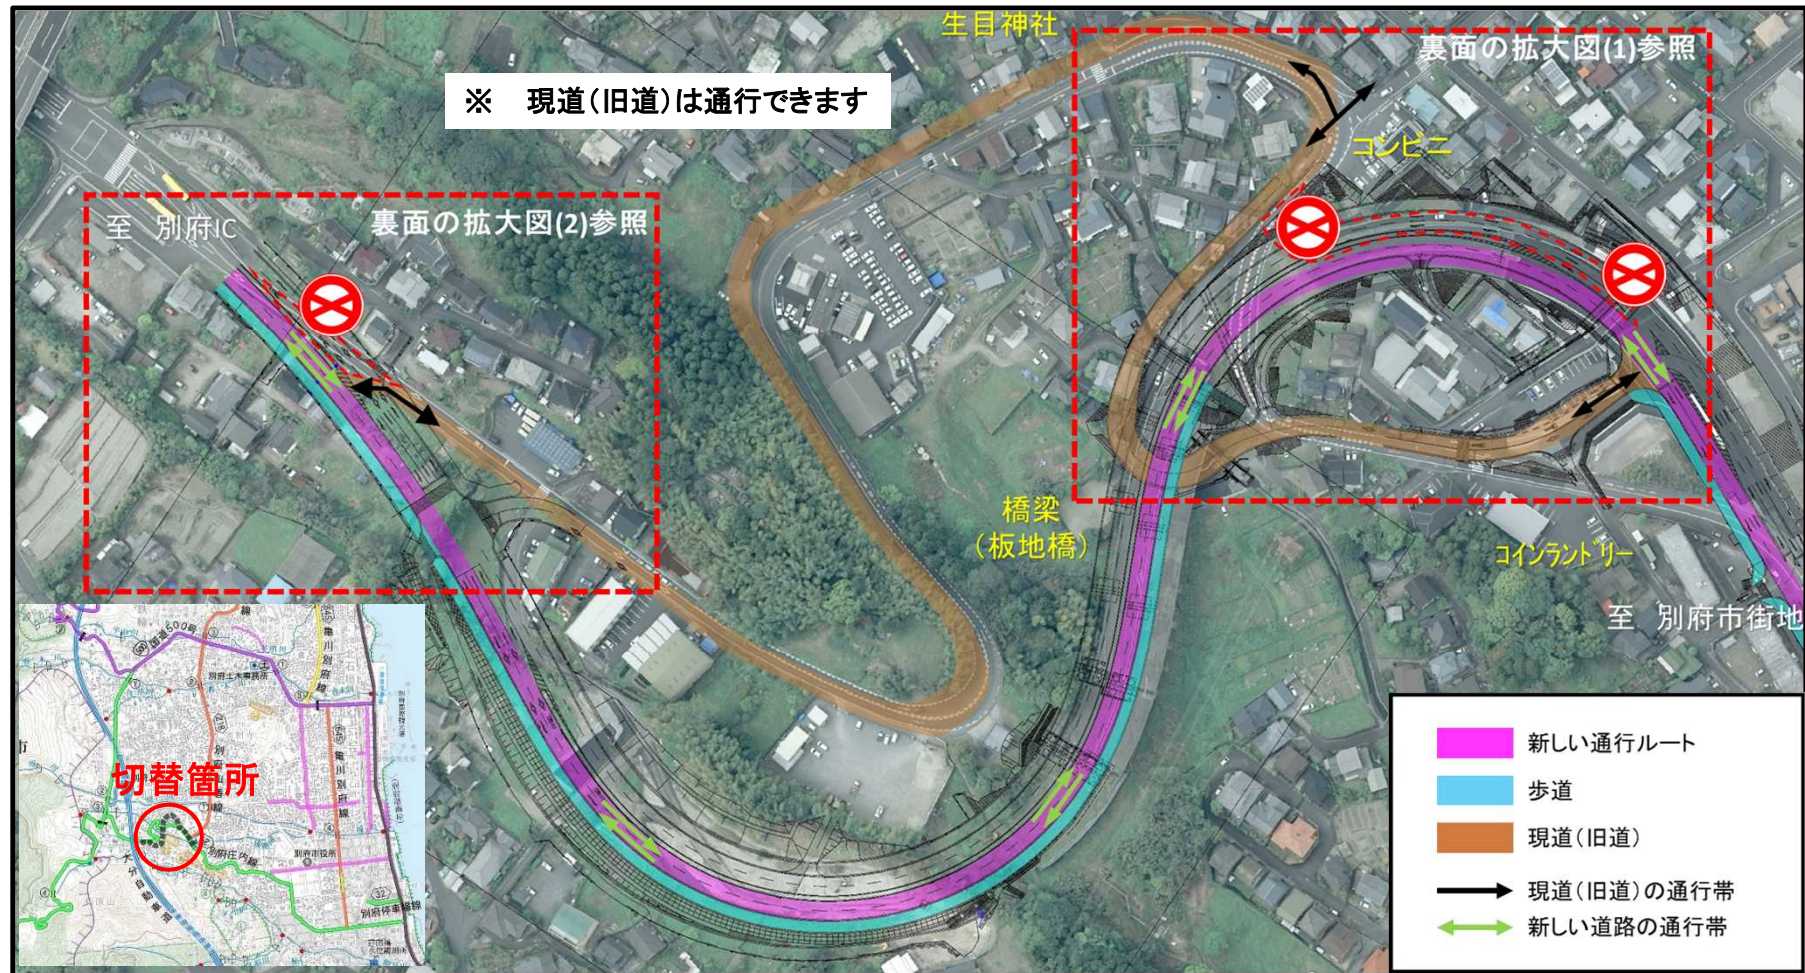

# 富士見通南立石線通行ルート変更のお知らせ

## ■工事の進捗に伴い新しい道路に切り替わります

都市計画道路 富士見通南立石線（県道別府庄内線）において、  
令和4年3月29日（火）14時頃より新しい道路（2車線対面通行）に切り替えます。  
現地の標示看板等に従い、安全にご通行ください。

## ■工事の進捗に伴い新しい道路に切り替わります