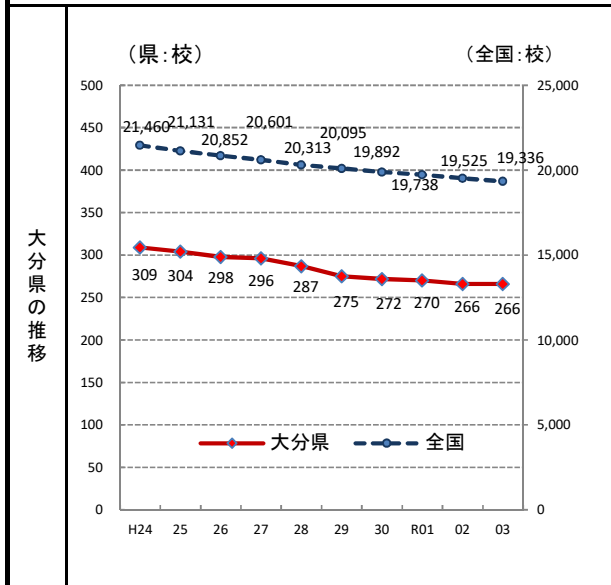

67. 小学校数

— 令和3年度 —

○ 概要
大分県の令和3年度の小学校数は266校で、前年度から変化はなく、全国30位となっている。

○ 基礎データ(令和3年度)

	大分県	全国
小学校数	266	19,336

○ 参考指標(令和3年度)

教員1人あたり小学校児童数	13.3 人(27位)
---------------	-------------

○ 資料出所: 文部科学省「学校基本調査」
 ○ 調査期日: 令和3年5月1日
 ○ 調査周期: 毎年度

* 順位は数値の大きい方からつけています。