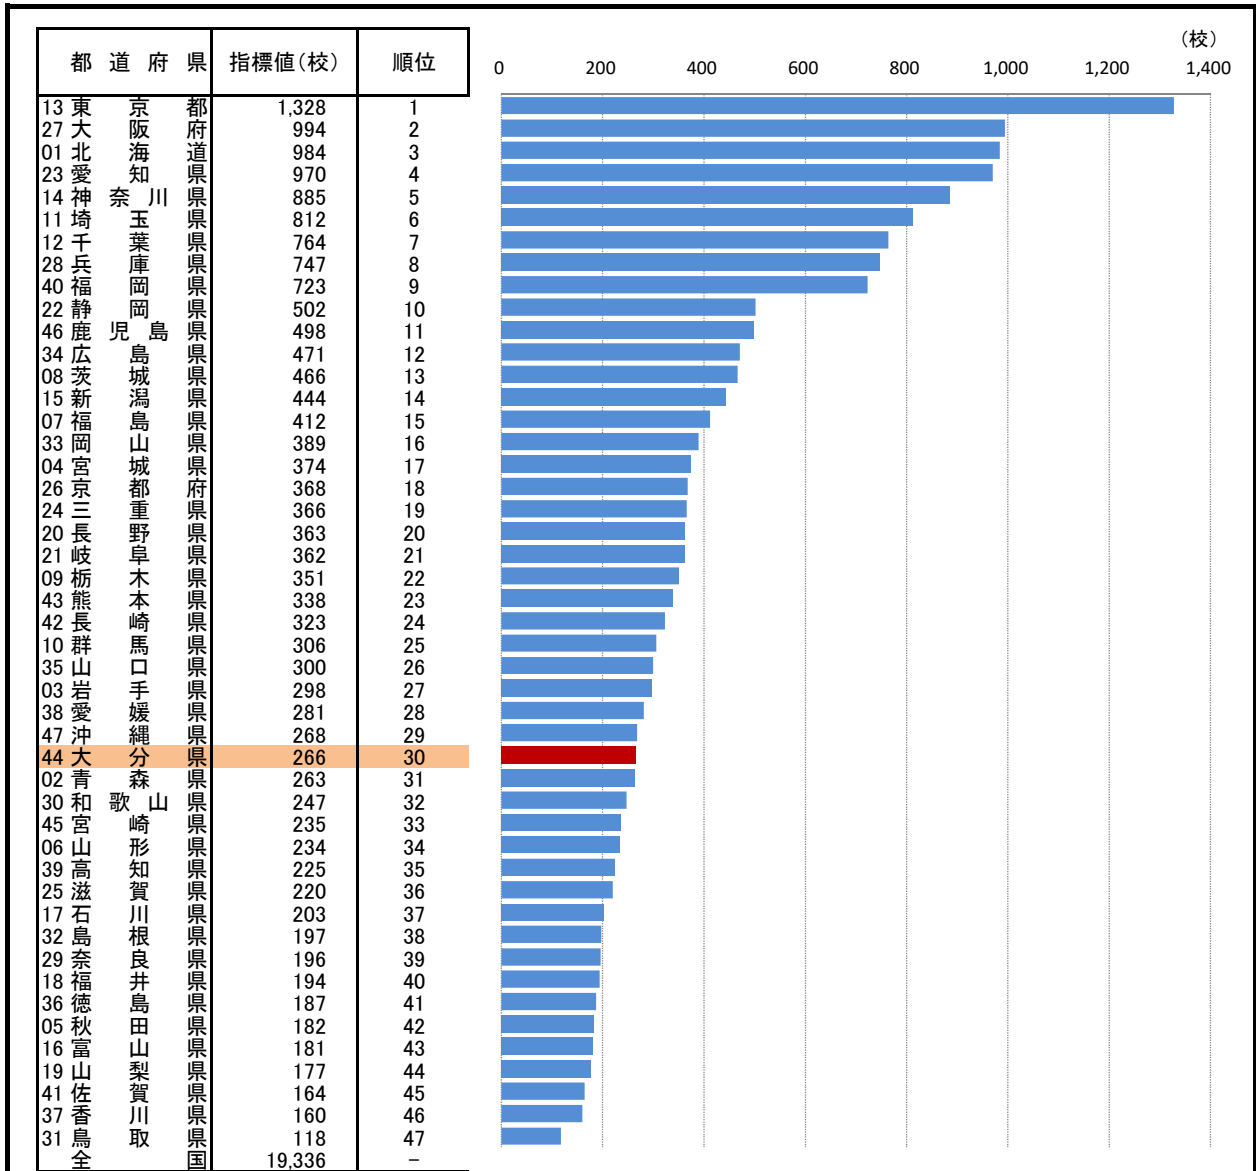

67. 小学校数

— 令和3年度 —

○ 概要
大分県の令和3年度の小学校数は266校で、前年度から変化はなく、全国30位となっている。

○ 基礎データ(令和3年度)

	大分県	全国
小学校数	266	19,336

○ 参考指標(令和3年度)

教員1人あたり小学校児童数	13.3 人(27位)
---------------	-------------

○ 資料出所: 文部科学省「学校基本調査」
 ○ 調査期日: 令和3年5月1日
 ○ 調査周期: 毎年度

* 順位は数値の大きい方からつけています。