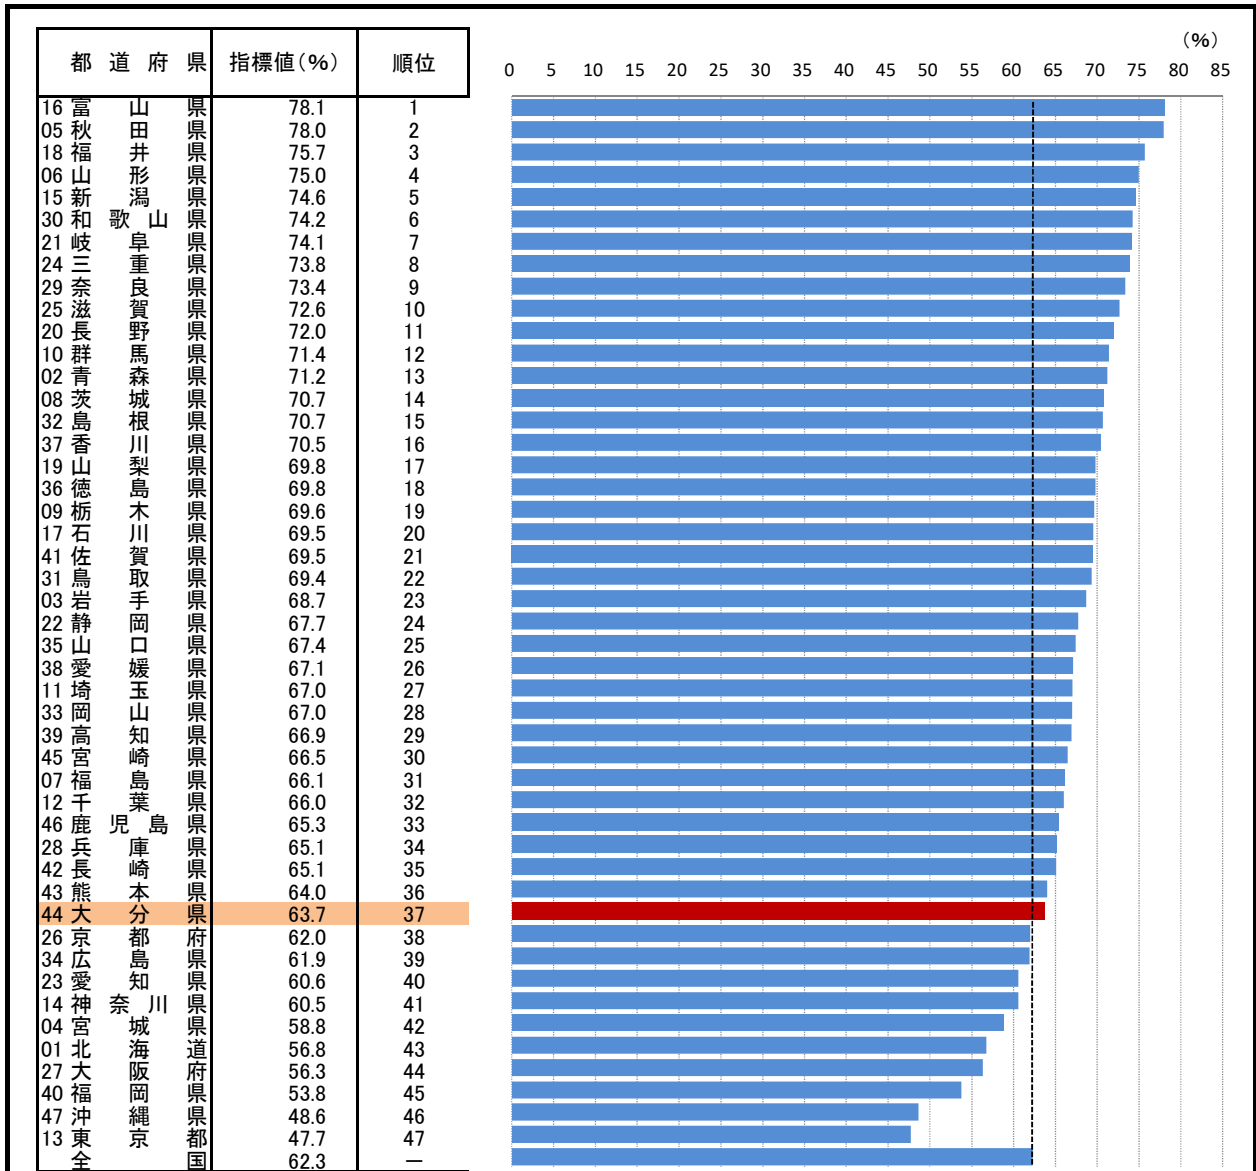

53. 持ち家比率

—平成27年—

参 考

- 概 要
大分県の平成27年の持ち家比率は63.7%で、平成22年から0.5ポイント上昇し、全国37位となっている。
- 基礎データ(平成27年) (世帯)

	大分県	全国
持ち家に住む世帯数	303,728	32,693,605

- 参考指標(平成27年)

借家比率	33.1%(11位)
------	------------

摘 要

- 資料出所:総務省「国勢調査」
- 調査期日:平成27年10月1日
- 調査周期:5年毎
- 持ち家比率:住宅に住む一般世帯に占める持ち家に住む一般世帯の割合。借家には給与住宅及び間借りを含まないため、持ち家と借家の合計は100%にならない。

* 順位は数値の大きい方からつけています。