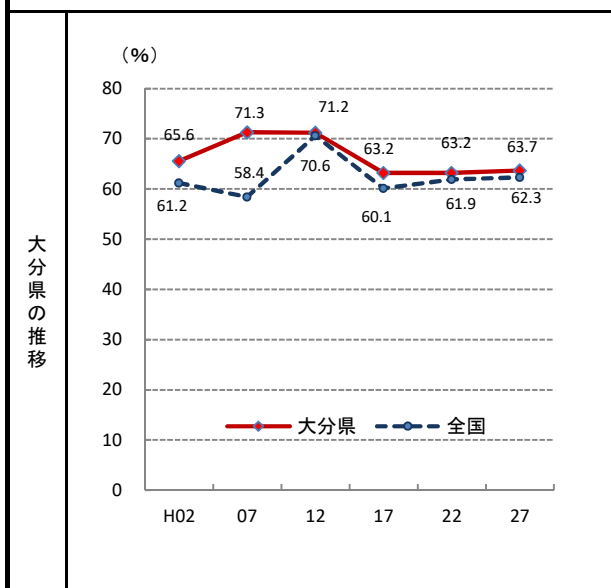

53. 持ち家比率

—平成27年—

参 考

- 概 要
大分県の平成27年の持ち家比率は63.7%で、平成22年から0.5ポイント上昇し、全国37位となっている。
- 基礎データ(平成27年) (世帯)

	大分県	全国
持ち家に住む世帯数	303,728	32,693,605

- 参考指標(平成27年)

借家比率	33.1%(11位)
------	------------

摘 要

- 資料出所:総務省「国勢調査」
- 調査期日:平成27年10月1日
- 調査周期:5年毎
- 持ち家比率:住宅に住む一般世帯に占める持ち家に住む一般世帯の割合。借家には給与住宅及び間借りを含まないため、持ち家と借家の合計は100%にならない。

* 順位は数値の大きい方からつけています。