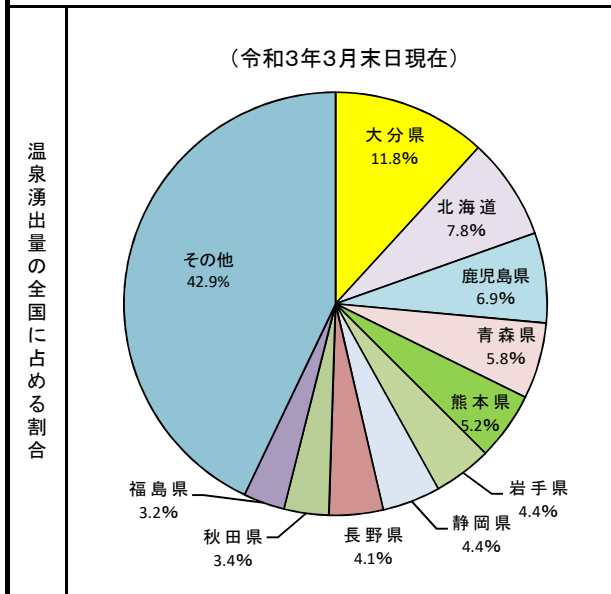

21. 温泉湧出量

—令和2年度—

参考

○ 概要
令和3年3月末日現在の県の大分県の温泉湧出量は298.4kl/分で、全国の温泉湧出量の11.8%を占め、全国1位となっている

○ 基礎データ(令和3年3月31日現在)

	大分県	全国
温泉湧出量(kl/分)	298.4	2,534.1
全国に占める割合(%)	11.8	-

摘要

○ 資料出所: 環境省「令和2年度温泉利用状況」
 ○ 調査期日: 令和3年3月31日
 ○ 調査周期: 毎年度
 ○ 温泉湧出量: 温泉が源泉から単位時間あたりに湧き出る量。1分間に源泉から採取できる量を測定したもの。多ければ多いほど湯量が豊富になる。温泉地の地形、源泉数、源泉の形式などによって左右される

* 順位は数値の大きい方からつけています。