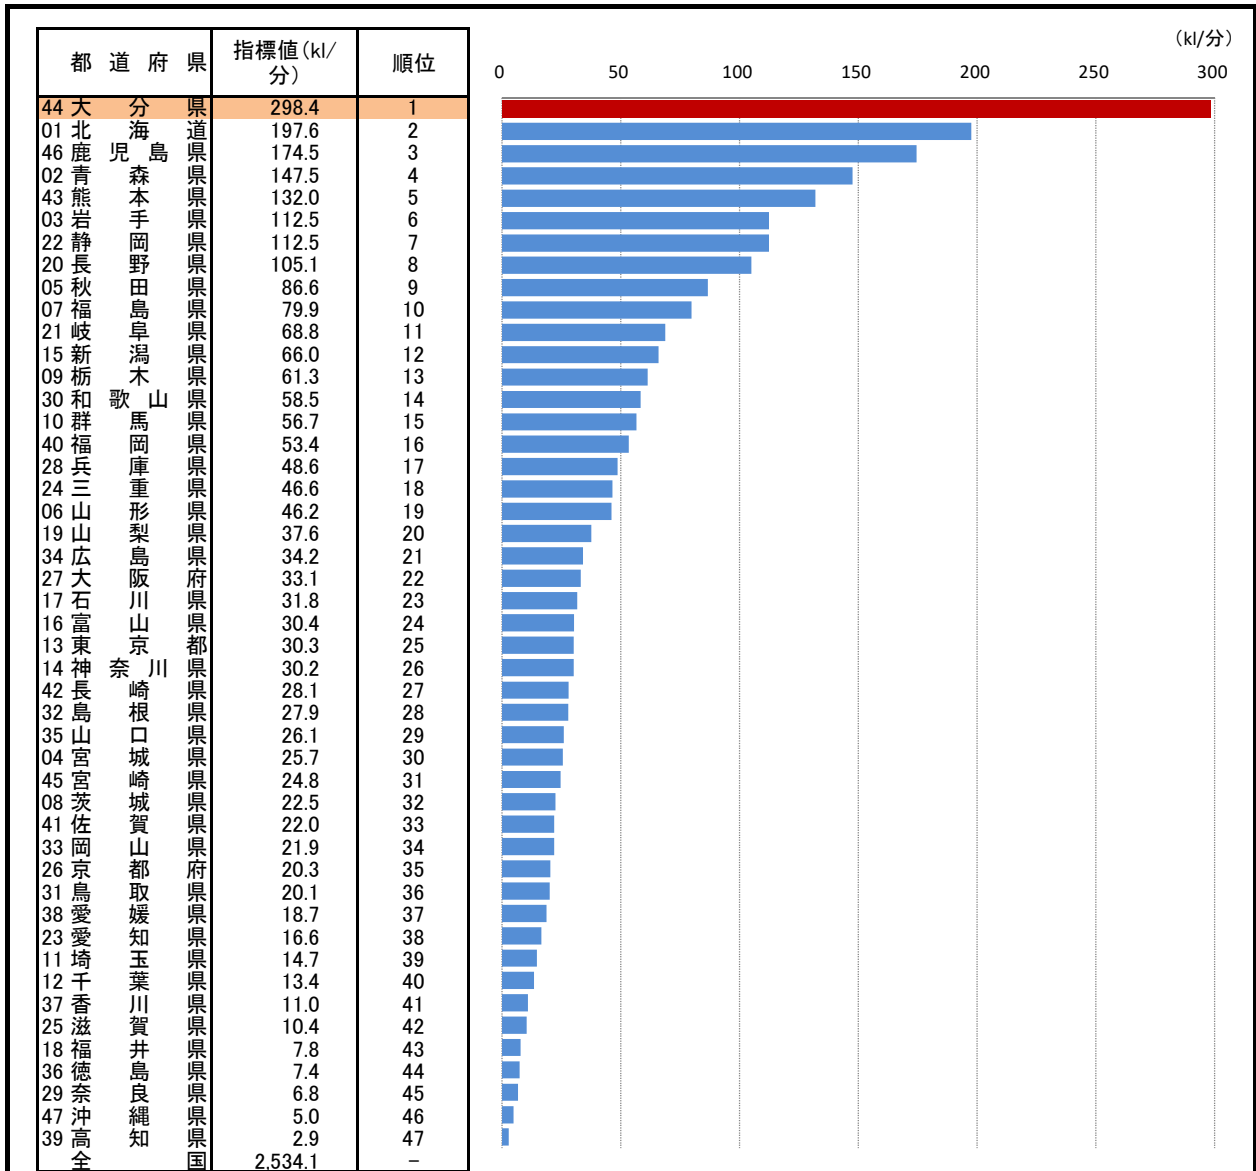

21. 温泉湧出量

—令和2年度—

参考

○ 概要
令和3年3月末日現在の県の大分県の温泉湧出量は298.4kl/分で、全国の温泉湧出量の11.8%を占め、全国1位となっている

○ 基礎データ(令和3年3月31日現在)

	大分県	全国
温泉湧出量(kl/分)	298.4	2,534.1
全国に占める割合(%)	11.8	-

摘要

○ 資料出所: 環境省「令和2年度温泉利用状況」
 ○ 調査期日: 令和3年3月31日
 ○ 調査周期: 毎年度
 ○ 温泉湧出量: 温泉が源泉から単位時間あたりに湧き出る量。1分間に源泉から採取できる量を測定したもの。多ければ多いほど湯量が豊富になる。温泉地の地形、源泉数、源泉の形式などによって左右される

* 順位は数値の大きい方からつけています。