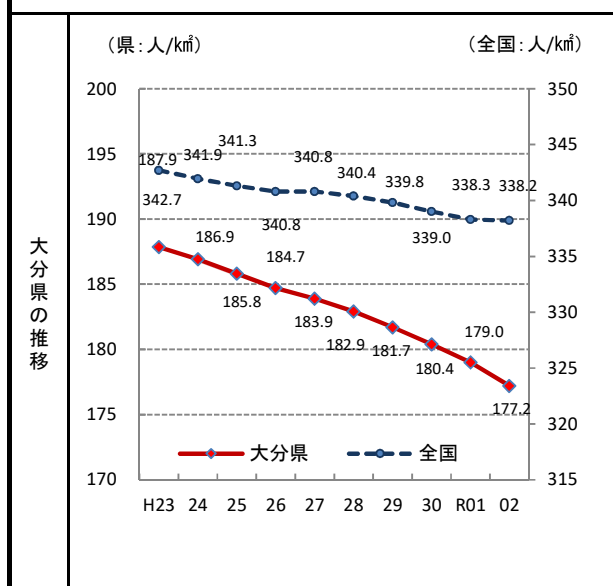

2. 人口密度(総面積1km²あたり)

—令和2年—

○ 基礎データ(令和2年)

	大分県	全国
総人口(千人)	1,124	126,146
総面積(km ²)	6,340.76	372,973.16
人口密度(人/km ²)	177.2	338.2

○ 資料出所
 総人口:総務省統計局「国勢調査」
 総面積:国土地理院「全国都道府県市区町村別面積調」

○ 調査期日:令和2年10月1日

○ 調査周期
 総人口:5年毎
 総面積:毎年

※ 国勢調査年以外の数値は、総務省統計局「人口推計年報」より

○ 指標計算式
 分子:総人口、分母:総面積(ただし、全国値は北方地域5,003.05km²及び竹島0.20km²を除く)

* 順位は数値の大きい方からつけています。