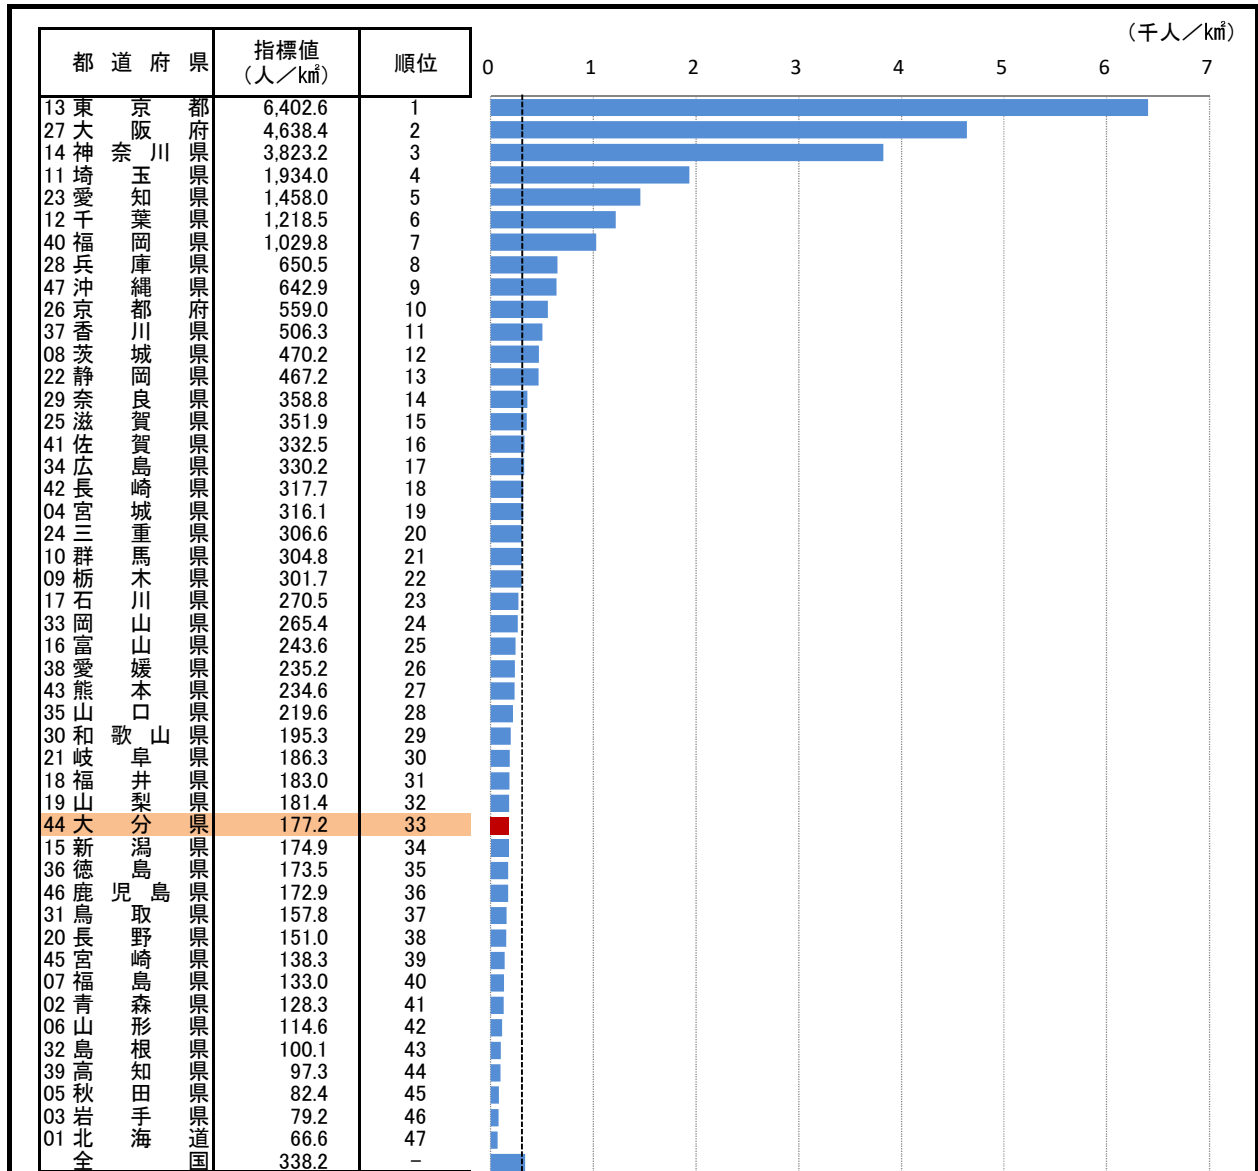

2. 人口密度(総面積1km²あたり)

—令和2年—

○ 基礎データ(令和2年)

	大分県	全国
総人口(千人)	1,124	126,146
総面積(km ²)	6,340.76	372,973.16
人口密度(人/km ²)	177.2	338.2

○ 資料出所
 総人口:総務省統計局「国勢調査」
 総面積:国土地理院「全国都道府県市区町村別面積調」

○ 調査期日:令和2年10月1日

○ 調査周期
 総人口:5年毎
 総面積:毎年

※ 国勢調査年以外の数値は、総務省統計局「人口推計年報」より

○ 指標計算式
 分子:総人口、分母:総面積(ただし、全国値は北方地域5,003.05km²及び竹島0.20km²を除く)

* 順位は数値の大きい方からつけています。