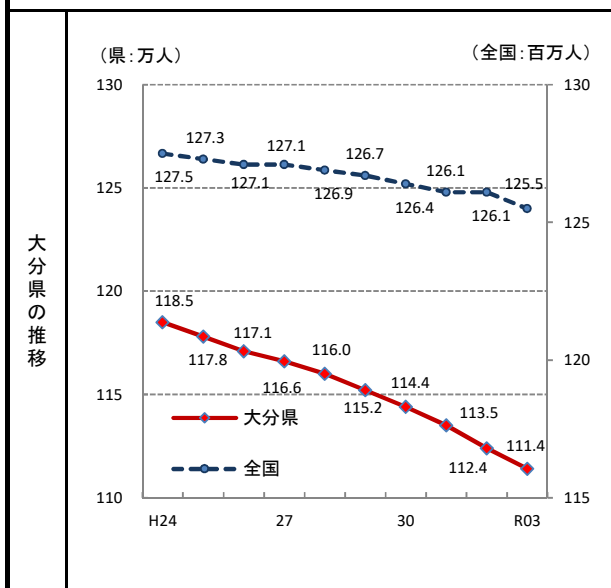

# 1. 総人口

— 令和3年 —

○ 概要  
 総務省統計局の人口推計年報によると、令和3年10月1日現在の**大分県の総人口は1,114千人で、全国の総人口の0.89%を占め、全国34位**となっている。

参考

○ 基礎データ 総人口 (千人)

	大分県	全国
2016年	1,160	126,933
2017年	1,152	126,706
2018年	1,144	126,443
2019年	1,135	126,167
2020年	1,124	126,146
2021年	1,114	125,502

摘要

○ 資料出所: 総務省統計局「人口推計年報」  
 ○ 調査期日: 令和3年10月1日  
 ○ 調査周期: 毎年  
 ※ 平成27年及び令和2年は総務省統計局「国勢調査報告」による。

\* 順位は数値の大きい方からつけています。