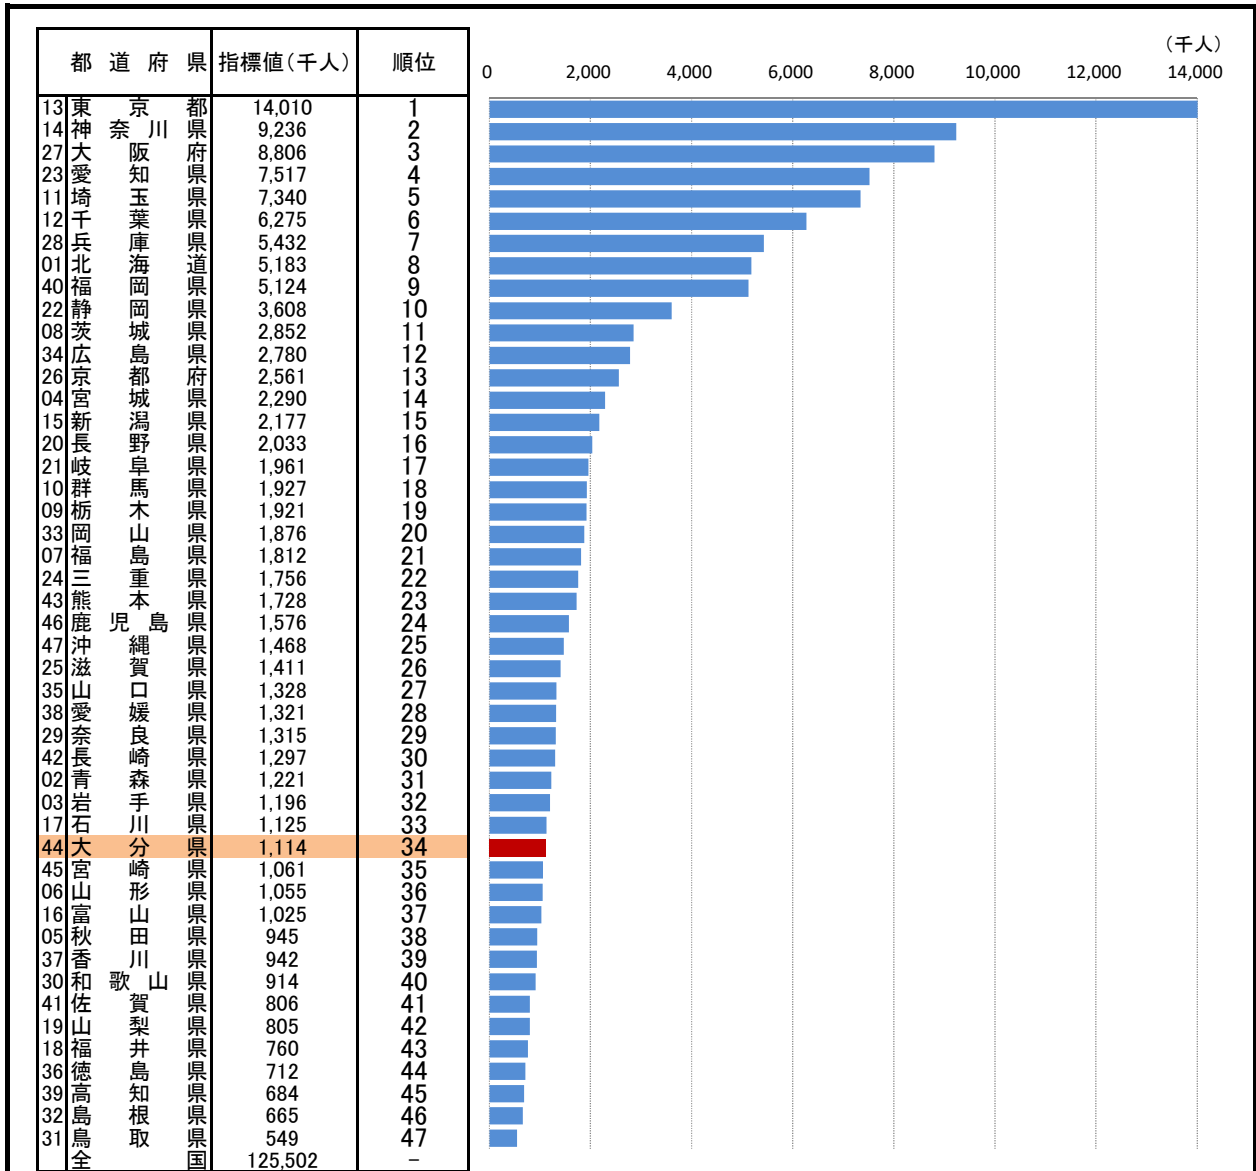

# 1. 総人口

— 令和3年 —

○ 概要  
 総務省統計局の人口推計年報によると、令和3年10月1日現在の**大分県の総人口は1,114千人で、全国の総人口の0.89%を占め、全国34位**となっている。

参考

○ 基礎データ 総人口 (千人)

	大分県	全国
2016年	1,160	126,933
2017年	1,152	126,706
2018年	1,144	126,443
2019年	1,135	126,167
2020年	1,124	126,146
2021年	1,114	125,502

摘要

○ 資料出所: 総務省統計局「人口推計年報」  
 ○ 調査期日: 令和3年10月1日  
 ○ 調査周期: 毎年  
 ※ 平成27年及び令和2年は総務省統計局「国勢調査報告」による。

\* 順位は数値の大きい方からつけています。