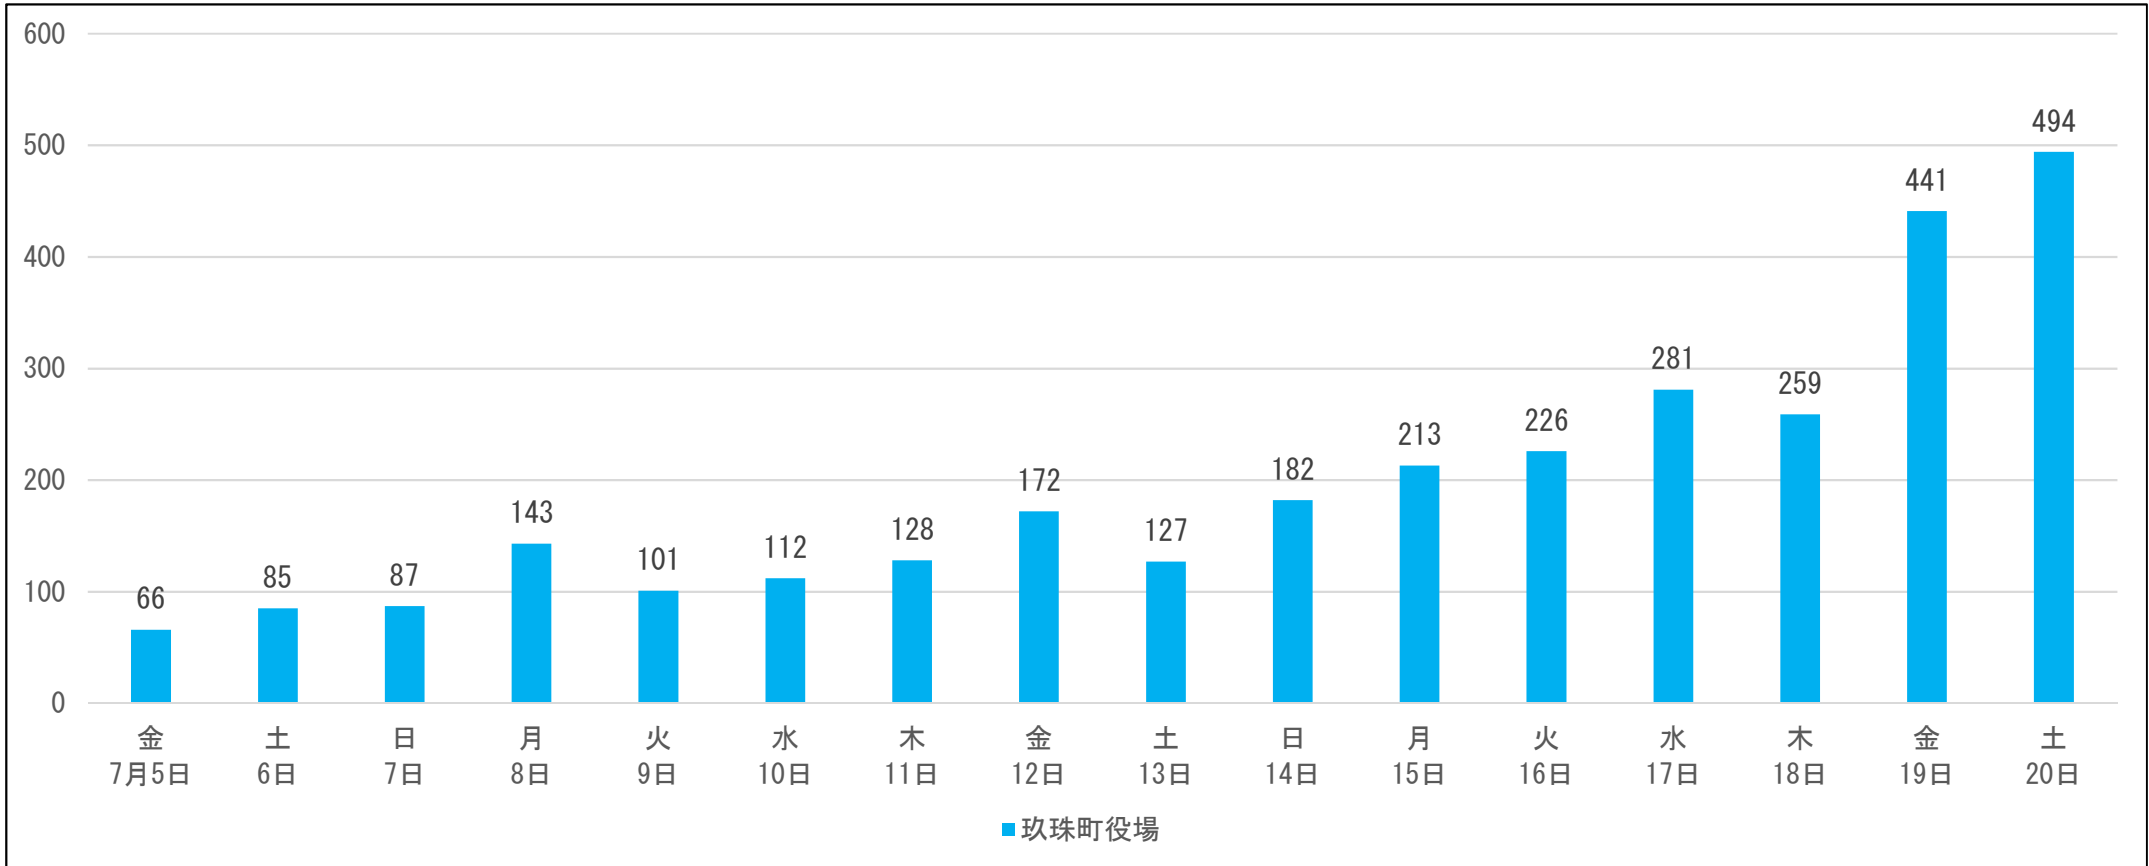

玖珠町

前回(令和元年7月21日執行)の参議院議員通常選挙の期日前投票の状況(選挙区)

期日前 投票所名	日付 投票者数(人)	投票日の															
		16日前	15日前	14日前	13日前	12日前	11日前	10日前	9日前	8日前	7日前	6日前	5日前	4日前	3日前	2日前	1日前
		7月5日 (金)	6日 (土)	7日 (日)	8日 (月)	9日 (火)	10日 (水)	11日 (木)	12日 (金)	13日 (土)	14日 (日)	15日 (月)	16日 (火)	17日 (水)	18日 (木)	19日 (金)	20日 (土)
玖珠町役場		66	85	87	143	101	112	128	172	127	182	213	226	281	259	441	494

- ・ 上記は、前回(令和元年)の参議院議員通常選挙(選挙区)の期日前投票所で投票した方の人数です。今回の選挙では、期日前投票所の場所が変更されている場合がありますのでご注意ください。
- ・ 投票日直前の週末(金曜日・土曜日)は混み合う傾向にあります。お時間の許す方は早めの投票をお願いします。