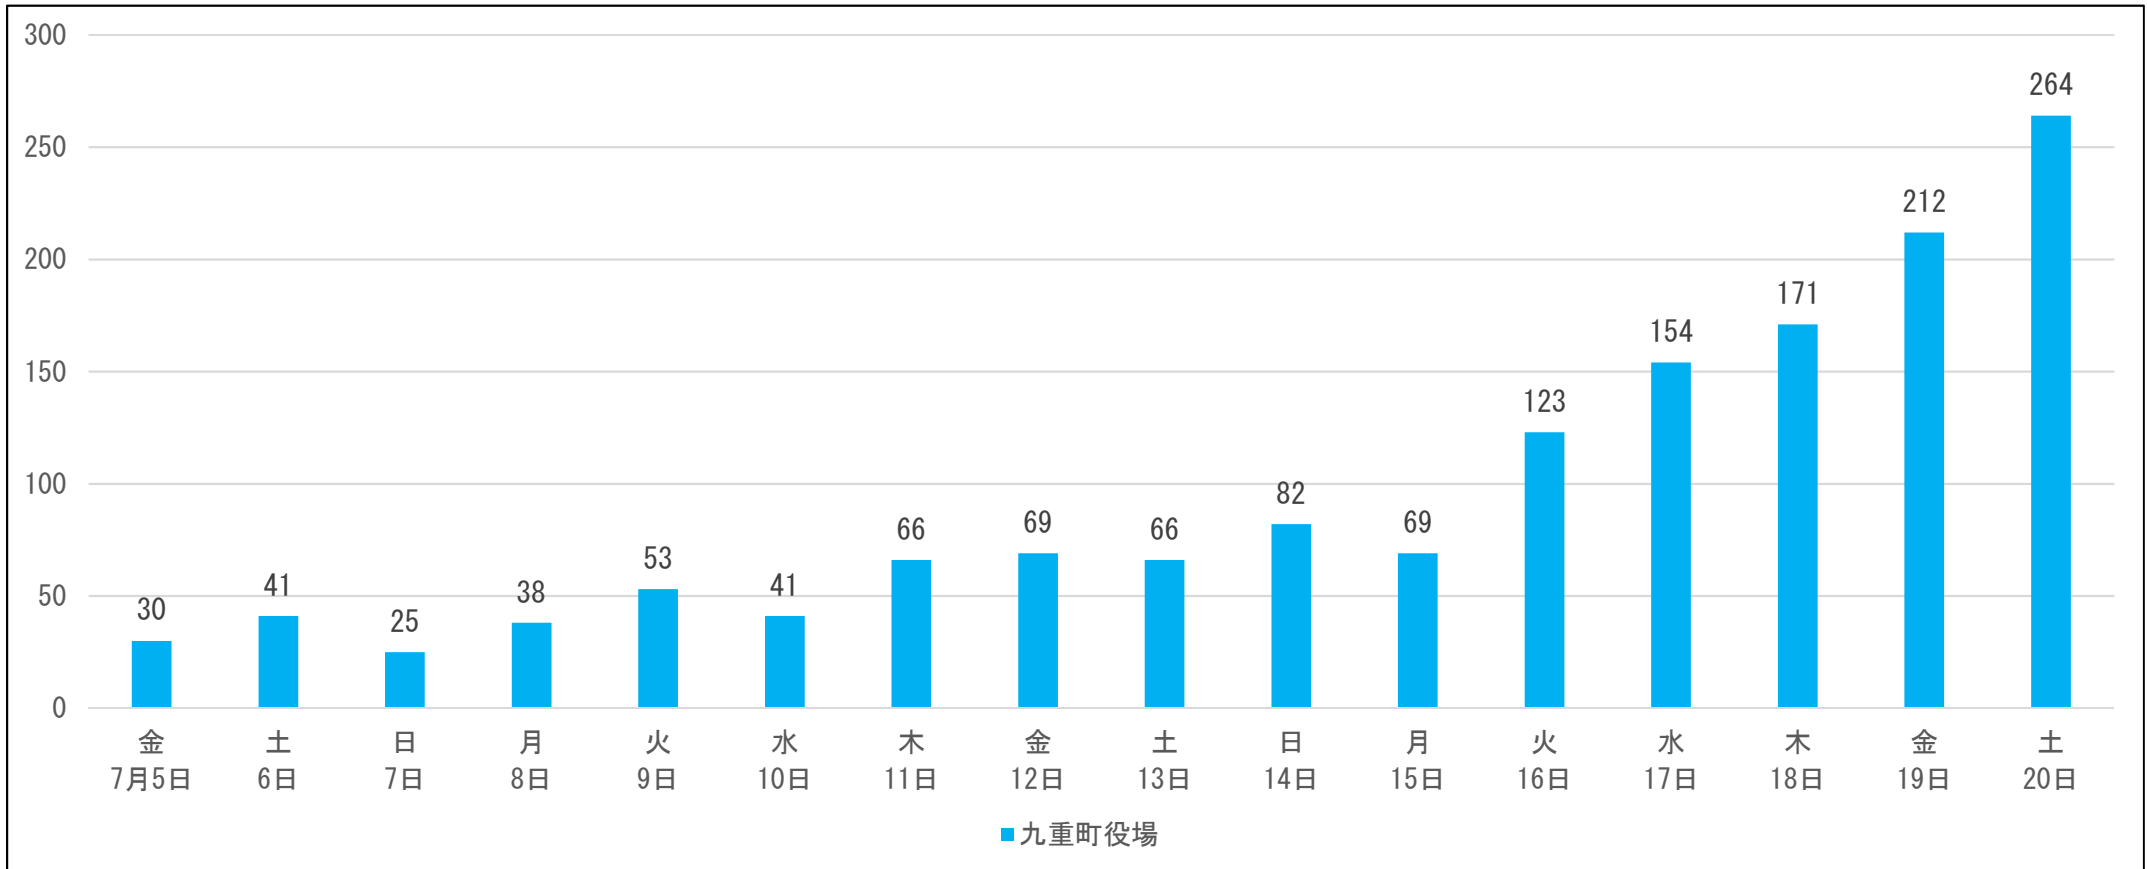

九重町

前回(令和元年7月21日執行)の参議院議員通常選挙の期日前投票の状況(選挙区)

期日前 投票所名	日付 投票者数(人)	投票日の															
		16日前	15日前	14日前	13日前	12日前	11日前	10日前	9日前	8日前	7日前	6日前	5日前	4日前	3日前	2日前	1日前
		7月5日 (金)	6日 (土)	7日 (日)	8日 (月)	9日 (火)	10日 (水)	11日 (木)	12日 (金)	13日 (土)	14日 (日)	15日 (月)	16日 (火)	17日 (水)	18日 (木)	19日 (金)	20日 (土)
九重町役場		30	41	25	38	53	41	66	69	66	82	69	123	154	171	212	264

- ・ 上記は、前回(令和元年)の参議院議員通常選挙(選挙区)の期日前投票所で投票した方の人数です。今回の選挙では、期日前投票所の場所が変更されている場合がありますのでご注意ください。
- ・ 投票日直前の週末(金曜日・土曜日)は混み合う傾向にあります。お時間の許す方は早めの投票をお願いします。