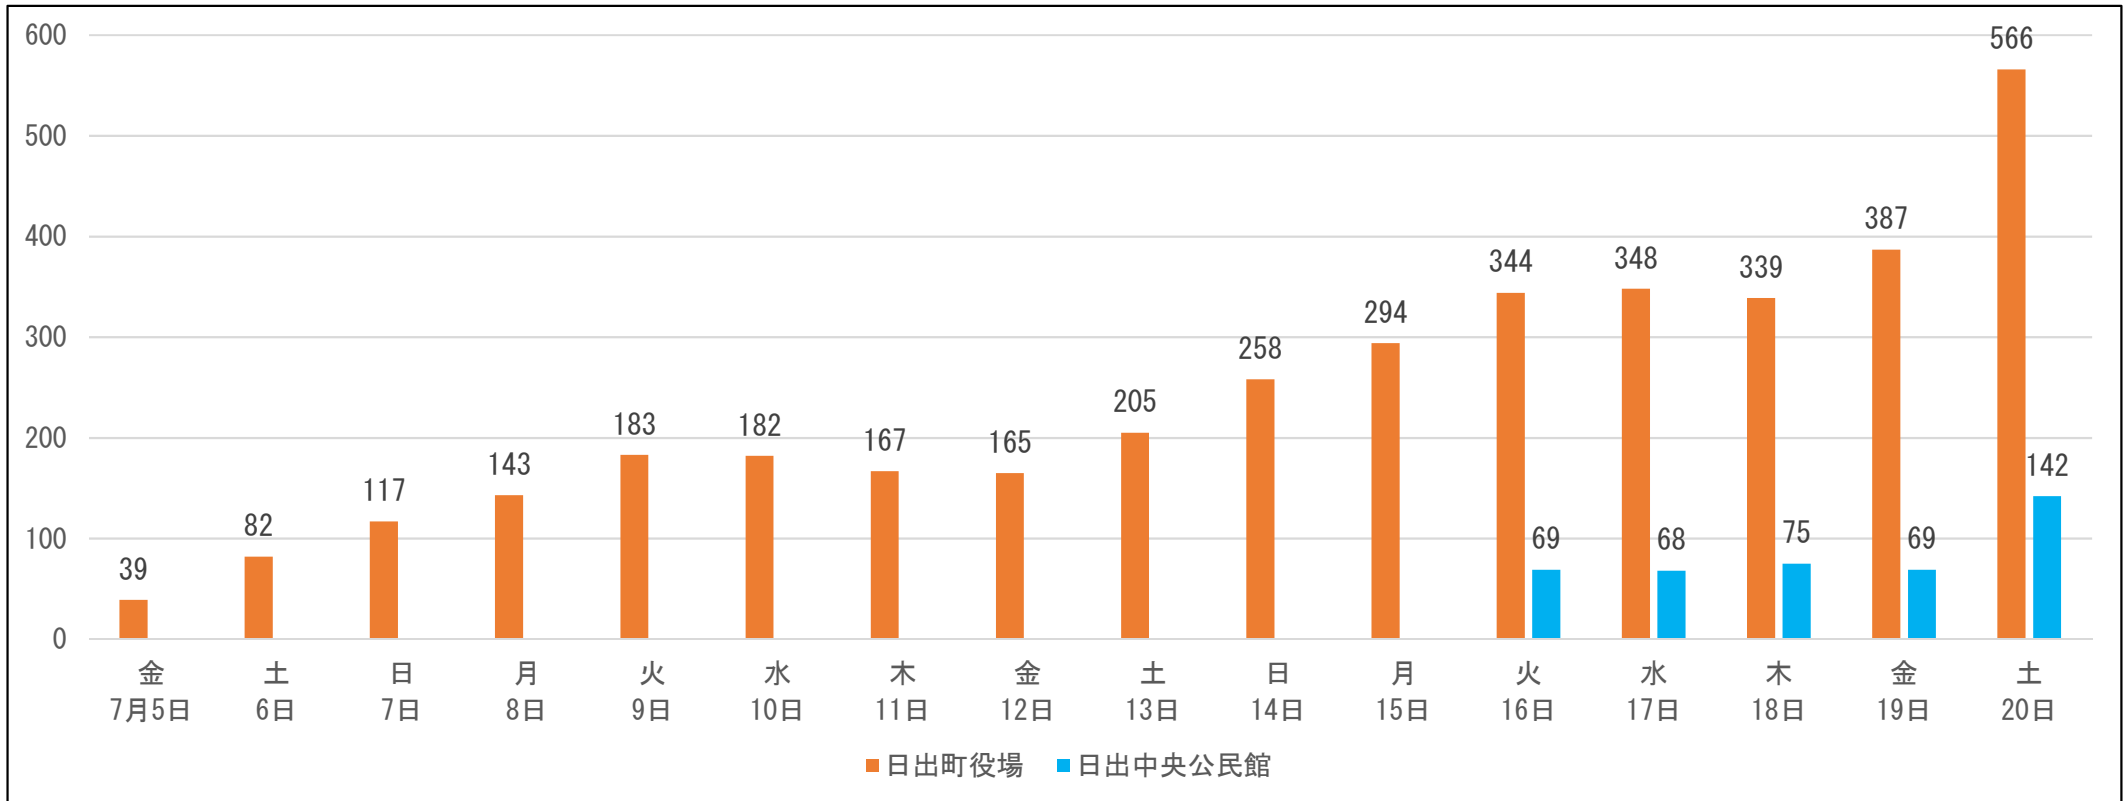

日出町

前回(令和元年7月21日執行)の参議院議員通常選挙の期日前投票の状況(選挙区)

期日前 投票所名	日付 投票者数(人)	投票日の															
		16日前	15日前	14日前	13日前	12日前	11日前	10日前	9日前	8日前	7日前	6日前	5日前	4日前	3日前	2日前	1日前
		7月5日 (金)	6日 (土)	7日 (日)	8日 (月)	9日 (火)	10日 (水)	11日 (木)	12日 (金)	13日 (土)	14日 (日)	15日 (月)	16日 (火)	17日 (水)	18日 (木)	19日 (金)	20日 (土)
日出町役場		39	82	117	143	183	182	167	165	205	258	294	344	348	339	387	566
日出中央公民館												69	68	75	69	142	

- ・ 上記は、前回(令和元年)の参議院議員通常選挙(選挙区)の期日前投票所で投票した方の人数です。今回の選挙では、期日前投票所の場所が変更されている場合がありますのでご注意ください。
- ・ 投票日直前の週末(金曜日・土曜日)は混み合う傾向にあります。お時間の許す方は早めの投票をお願いします。