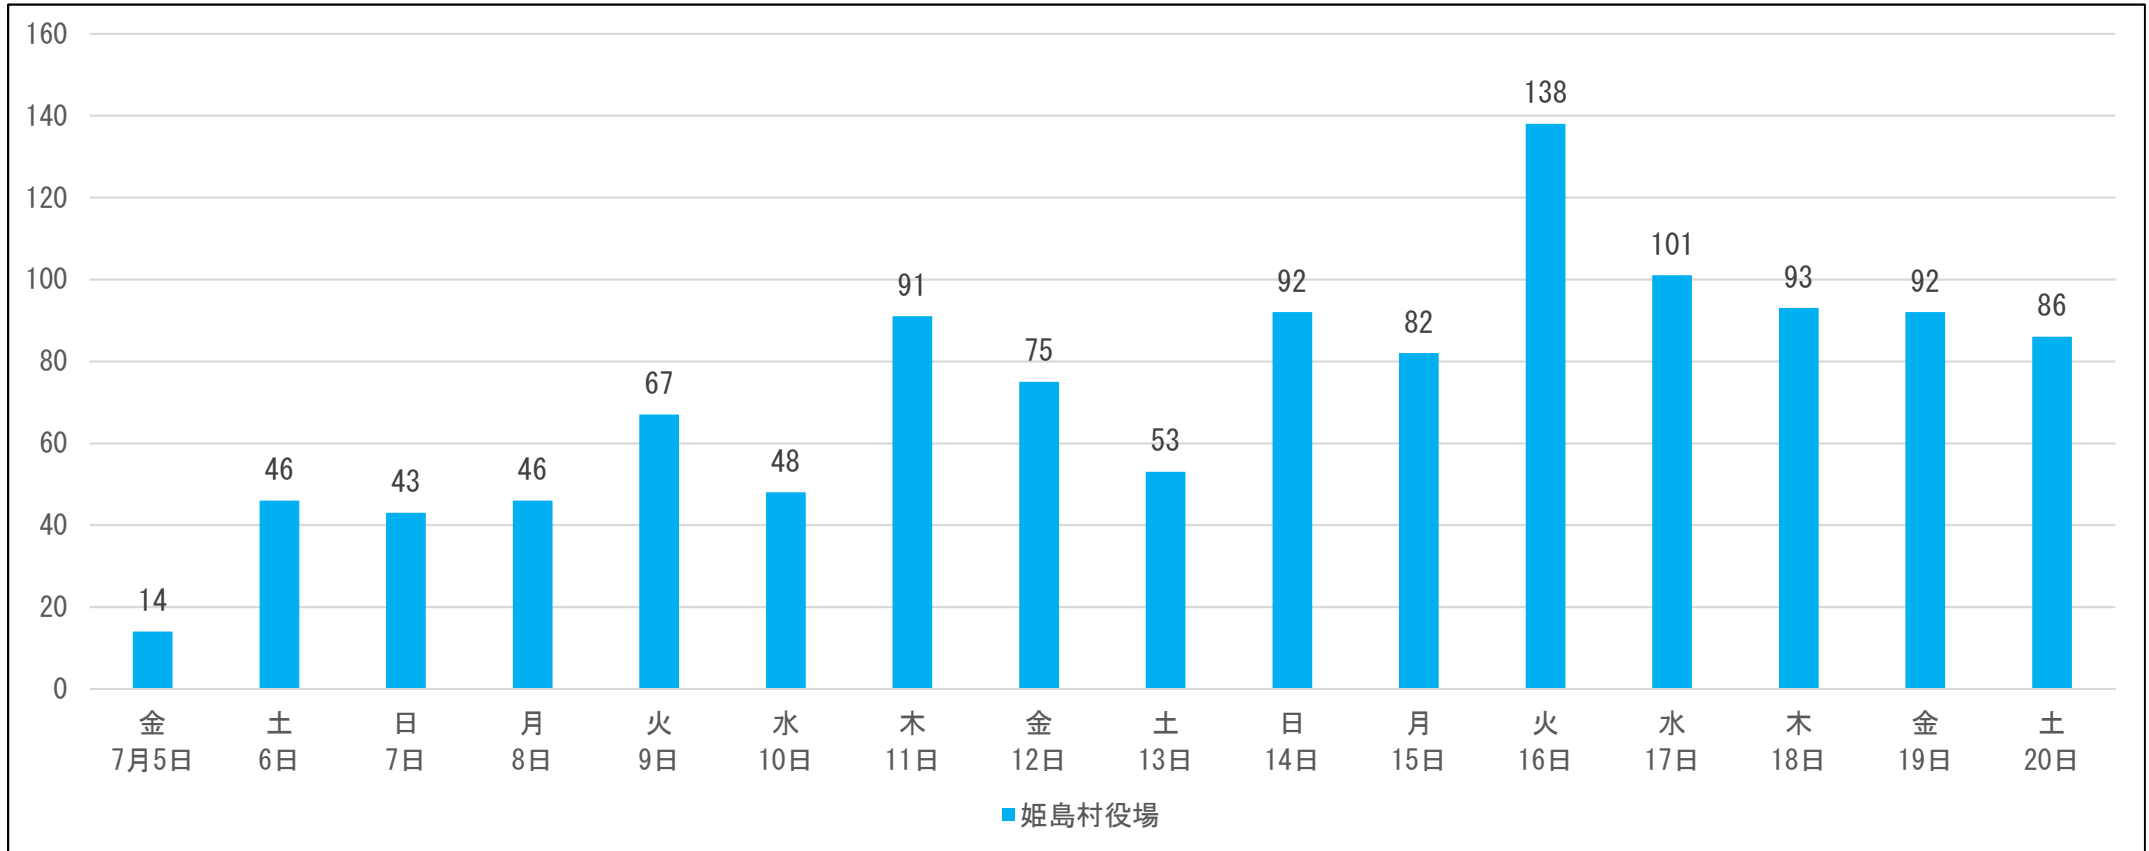

姫島村

前回(令和元年7月21日執行)の参議院議員通常選挙の期日前投票の状況(選挙区)

期日前 投票所名	日付 投票者数(人)	投票日の															
		16日前	15日前	14日前	13日前	12日前	11日前	10日前	9日前	8日前	7日前	6日前	5日前	4日前	3日前	2日前	1日前
		7月5日 (金)	6日 (土)	7日 (日)	8日 (月)	9日 (火)	10日 (水)	11日 (木)	12日 (金)	13日 (土)	14日 (日)	15日 (月)	16日 (火)	17日 (水)	18日 (木)	19日 (金)	20日 (土)
姫島村役場		14	46	43	46	67	48	91	75	53	92	82	138	101	93	92	86

- ・ 上記は、前回(令和元年)の参議院議員通常選挙(選挙区)の期日前投票所で投票した方の人数です。今回の選挙では、期日前投票所の場所が変更されている場合がありますのでご注意ください。
- ・ 投票日直前の週末(金曜日・土曜日)は混み合う傾向にあります。お時間の許す方は早めの投票をお願いします。